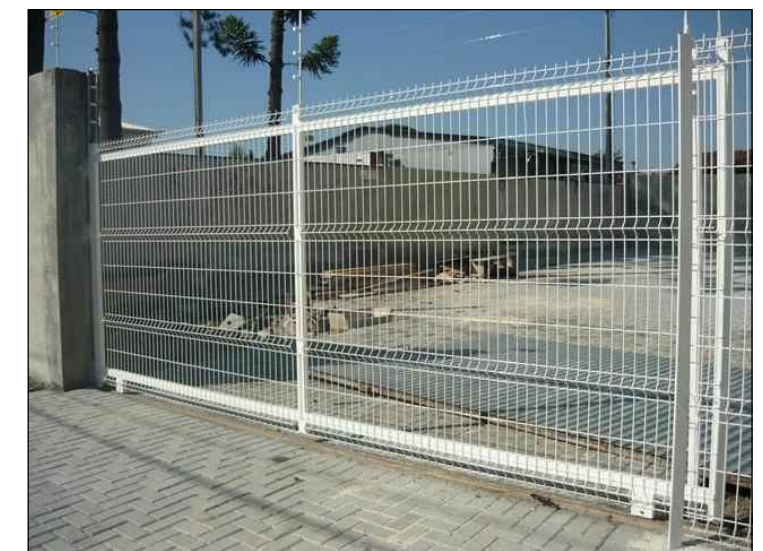

01 VISTA FRONTAL
ESCALA 1/25

02 CORTE
ESCALA 1/25

03 PERSPECTIVA SEÇÃO
ESCALA 1/25

04 VISTA PORTÃO PIVOTANTE
ESCALA 1/25

FOTO ILUSTRATIVA PROJETO GRADIL PADRÃO COM PORTÃO CORRER

 <p>PREFEITURA DO ARACATI AS PESSOAS EM PRIMEIRO LUGAR</p>	PROJETO: PROJETO GRADIL PADRÃO COM PORTÃO CORRER	ASSUNTO: DETALHAMENTOS	PRANCHA: 1/2
	ARQUITETA: ELIANA MARIA DA SILVA MEDEIROS CAU A 116605-0	SECRETARIA: SEINFRA	
	LOCAL: DIVERSAS LOCALIDADES EM ARACATI/CE	DATA: JUNHO 2023	ESCALA: INDICADA