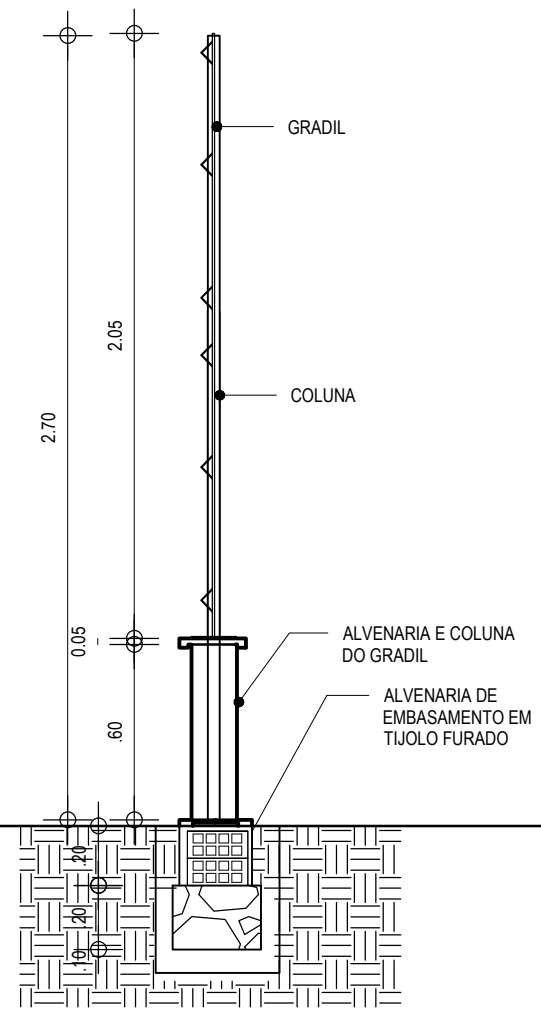

01 VISTA FRONTAL
ESCALA 1/25

02 CORTE
ESCALA 1/25

03 PERSPECTIVA SEÇÃO
ESCALA 1/25

04 VISTA PORTÃO PIVOTANTE
ESCALA 1/25

FOTO ILUSTRATIVA PROJETO GRADIL PADRÃO COM PORTÃO CORRER

 <p>PREFEITURA DO ARACATI AS PESSOAS EM PRIMEIRO LUGAR</p>	PROJETO: PROJETO GRADIL PADRÃO COM PORTÃO CORRER	ASSUNTO: DETALHAMENTOS	PRANCHA: 1/2
	ARQUITETA: ELIANA MARIA DA SILVA MEDEIROS CAU A 116605-0	SECRETARIA: SEINFRA	
	LOCAL: DIVERSAS LOCALIDADES EM ARACATI/CE	DATA: JUNHO 2023	ESCALA: INDICADA