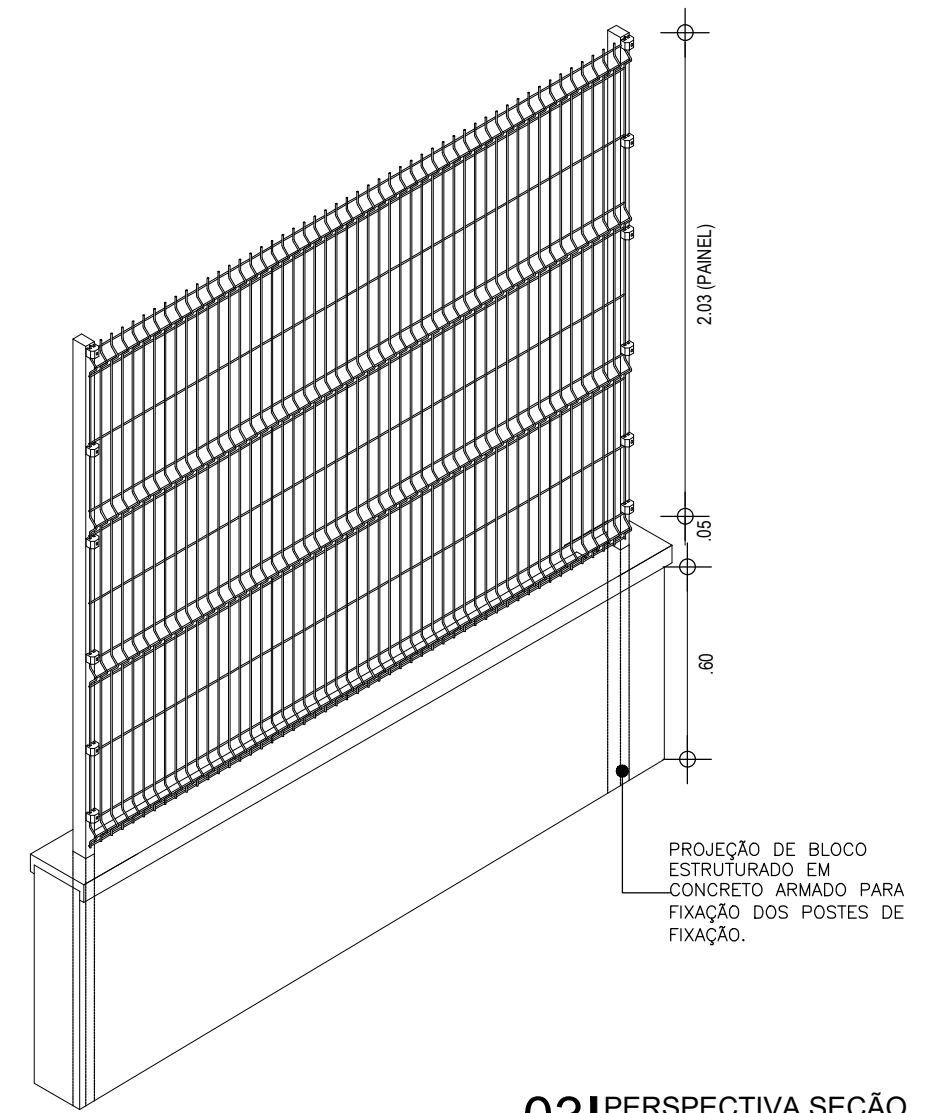

01 VISTA FRONTAL
ESCALA 1/25

02 CORTE
ESCALA 1/25

03 PERSPECTIVA SEÇÃO
ESCALA 1/25

04 VISTA PORTÃO PIVOTANTE
ESCALA 1/25

FOTO ILUSTRATIVA PROJETO GRADIL PADRÃO COM PORTÃO CORRER

 <p>PREFEITURA DO ARACATI AS PESSOAS EM PRIMEIRO LUGAR</p>	PROJETO: PROJETO GRADIL PADRÃO COM PORTÃO CORRER	ASSUNTO: DETALHAMENTOS	PRANCHA: 1/2
	ARQUITETA: ELIANA MARIA DA SILVA MEDEIROS CAU A 116605-0	SECRETARIA: SEINFRA	
	LOCAL: DIVERSAS LOCALIDADES EM ARACATI/CE	DATA: JUNHO 2023	ESCALA: INDICADA