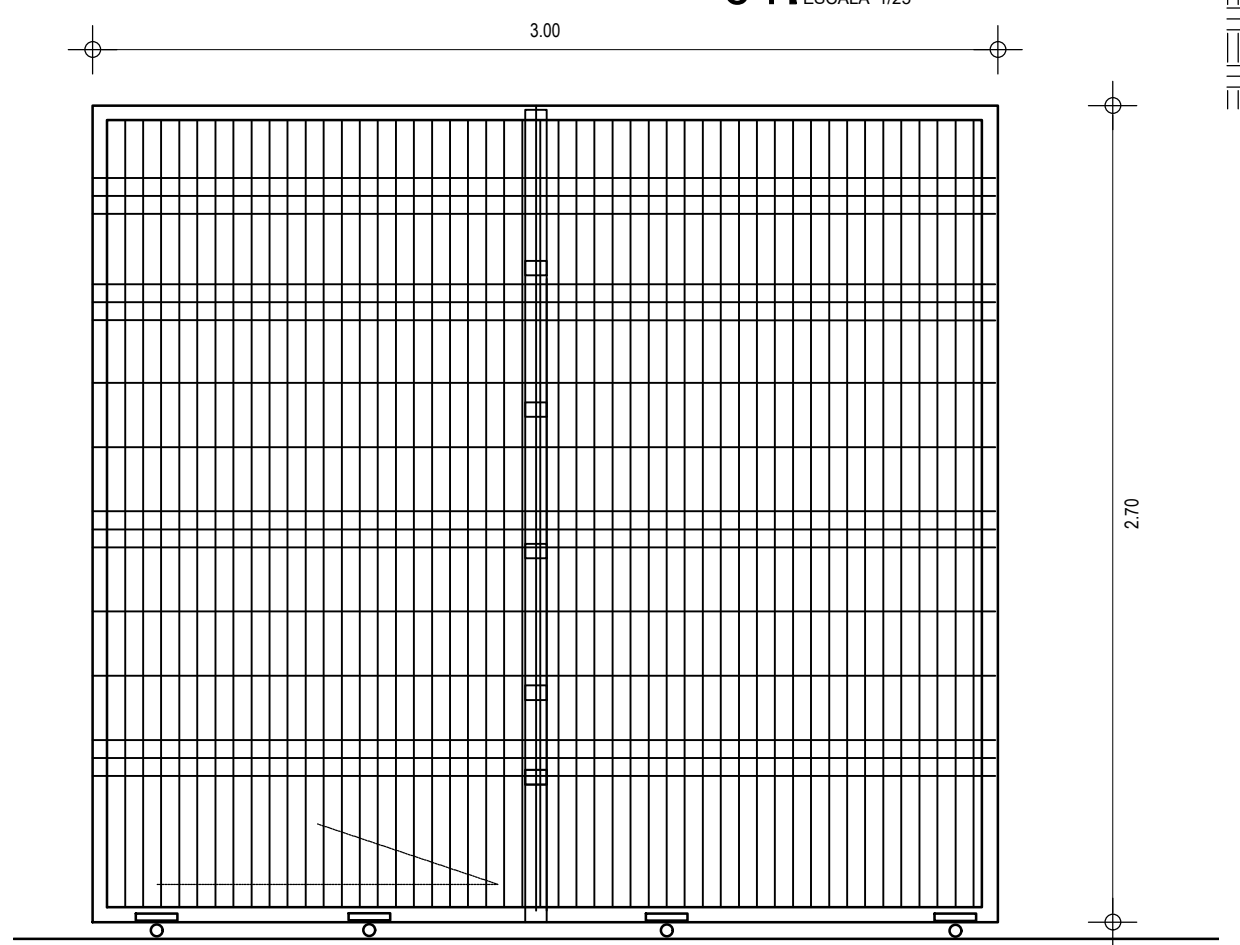

01 VISTA FRONTAL
ESCALA 1/25

02 CORTE
ESCALA 1/25

03 PERSPECTIVA SEÇÃO
ESCALA 1/25

04 VISTA PORTÃO PIVOTANTE
ESCALA 1/25

FOTO ILUSTRATIVA PROJETO GRADIL PADRÃO COM PORTÃO CORRER

 <p>PREFEITURA DO ARACATI AS PESSOAS EM PRIMEIRO LUGAR</p>	PROJETO: PROJETO GRADIL PADRÃO COM PORTÃO CORRER	ASSUNTO: DETALHAMENTOS	PRANCHA: 1/2
	ARQUITETA: ELIANA MARIA DA SILVA MEDEIROS CAU A 116605-0	SECRETARIA: SEINFRA	
	LOCAL: DIVERSAS LOCALIDADES EM ARACATI/CE	DATA: JUNHO 2023	ESCALA: INDICADA