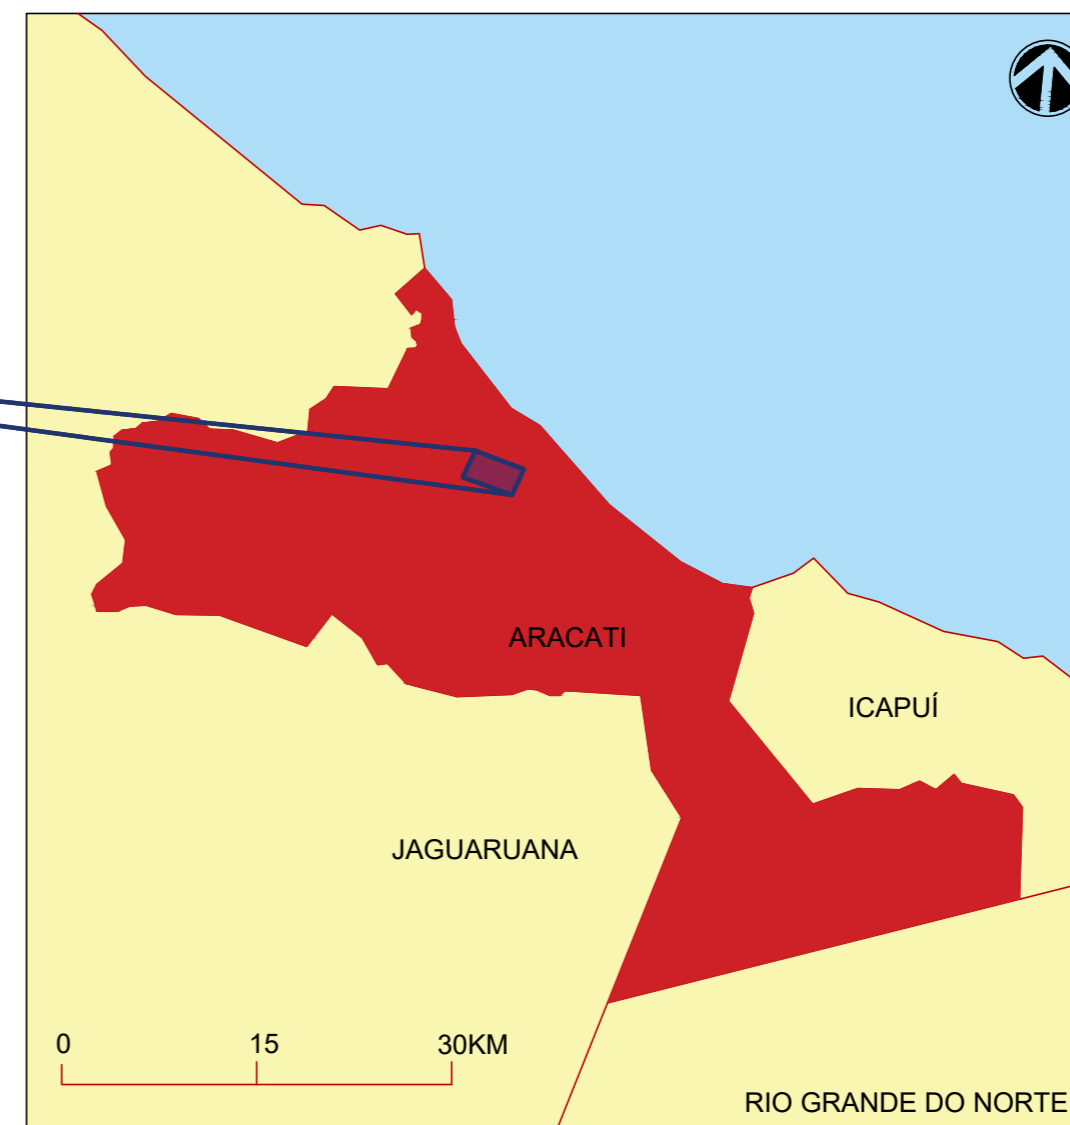

 **01** LOCALIZAÇÃO  
ESCALA 1/1000

 <b>PREFEITURA DO ARACATI</b> <small>AS PESSOAS EM PRIMEIRO LUGAR</small>	PROJETO: TRAVESSA JAQUES KLEIN	ASSUNTO: FACHADAS E RECOMENDAÇÕES	PRANCHA: <b>1/8</b>
	PROFISSIONAL: ELIANA MARIA DA SILVA MEDEIROS CAU A116605-0	SECRETARIA: SECRETARIA DE INFRAESTRUTURA E DESENVOLVIMENTO URBANO	
	LOCAL: VÁRZEA DA MATRIZ, ARACATI- CE	DATA: DEZ 2022	ESCALA: INDICADA