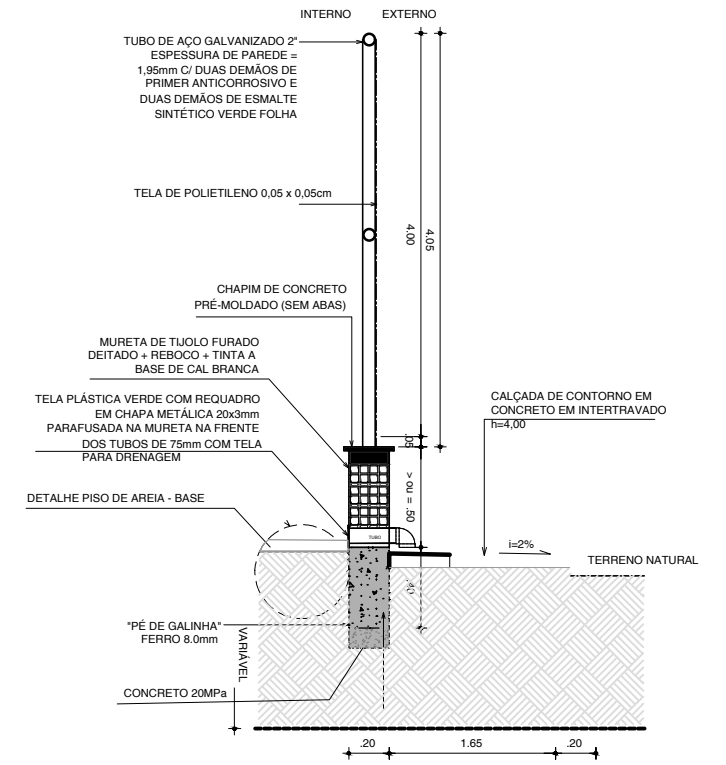

01 FACHADA F1
ESCALA 1/125

02 FACHADA F2
ESCALA 1/125

03 DETALHE MURETA / CALÇADA
ESCALA 1/75

04 DETALHE PISO AREIA - BASE
ESCALA 1/20

<p>PREFEITURA DO ARACATI ALEGRIA DE SER ARACATIENSE</p>	PROJETO: QUADRA DE VOLEI DE AREIA PADRÃO	ASSUNTO: DETALHAMENTO	PRANCHA: 4/5	OBSERVAÇÕES:
	ARQUITETO: ELIANA MEDEIROS	ESCALA: INDICADA		
	SECRETARIA: SEINFRA			
	LOCAL: QUIXABA, ARACATI/CE	DATA: JUL 2022		