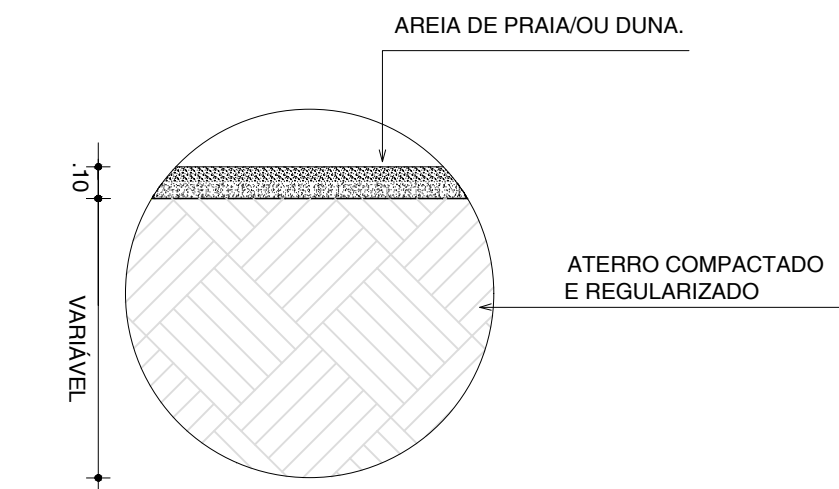

01 FACHADA F1
ESCALA 1/125

02 FACHADA F2
ESCALA 1/125

03 DETALHE MURETA / CALÇADA
ESCALA 1/75

04 DETALHE PISO AREIA - BASE
ESCALA 1/20

<p>PREFEITURA DO ARACATI ALEGRIA DE SER ARACATIENSE</p>	PROJETO: QUADRA DE VOLEI DE AREIA PADRÃO	ASSUNTO: DETALHAMENTO	PRANCHA: 4/5	OBSERVAÇÕES:
	ARQUITETO: ELIANA MEDEIROS	ESCALA: INDICADA		
	SECRETARIA: SEINFRA			
	LOCAL: QUIXABA, ARACATI/CE	DATA: JUL 2022		