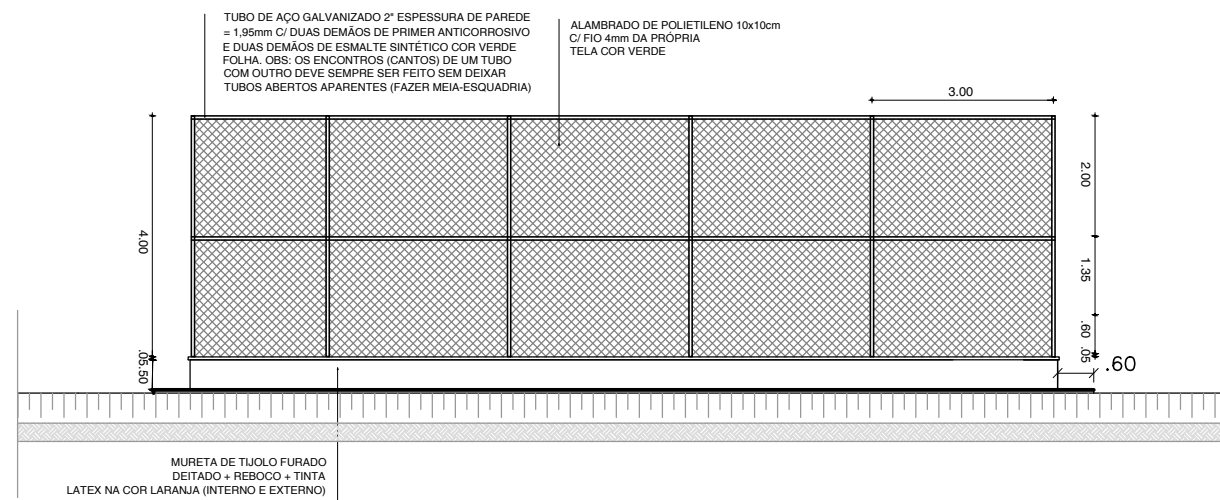

01 FACHADA F1
ESCALA 1/125

02 FACHADA F2
ESCALA 1/125

03 DETALHE MURETA / CALÇADA
ESCALA 1/75

04 DETALHE PISO AREIA - BASE
ESCALA 1/20

<p>PREFEITURA DO ARACATI ALEGRIA DE SER ARACATIENSE</p>	PROJETO: QUADRA DE VOLEI DE AREIA PADRÃO	ASSUNTO: DETALHAMENTO	PRANCHA: 4/5	OBSERVAÇÕES:
	ARQUITETO: ELIANA MEDEIROS	ESCALA: INDICADA		
	SECRETARIA: SEINFRA			
	LOCAL: QUIXABA, ARACATI/CE	DATA: JUL 2022		