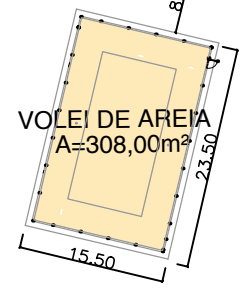

02 LOCALIZAÇÃO
ESCALA SEM

01 PLANTA LOCAÇÃO
ESCALA 1/800

	PROJETO: QUADRA DE VOLEI DE AREIA PADRÃO	ASSUNTO: LOCAÇÃO E LOCALIZAÇÃO	PRANCHA: 1/5	OBSERVAÇÕES:
	ARQUITETO: ELIANA MEDEIROS	SECRETARIA: SEINFRA	DATA: JUL 2022	
	LOCAL: QUIXABA, ARACATI/CE	ESCALA: INDICADA		