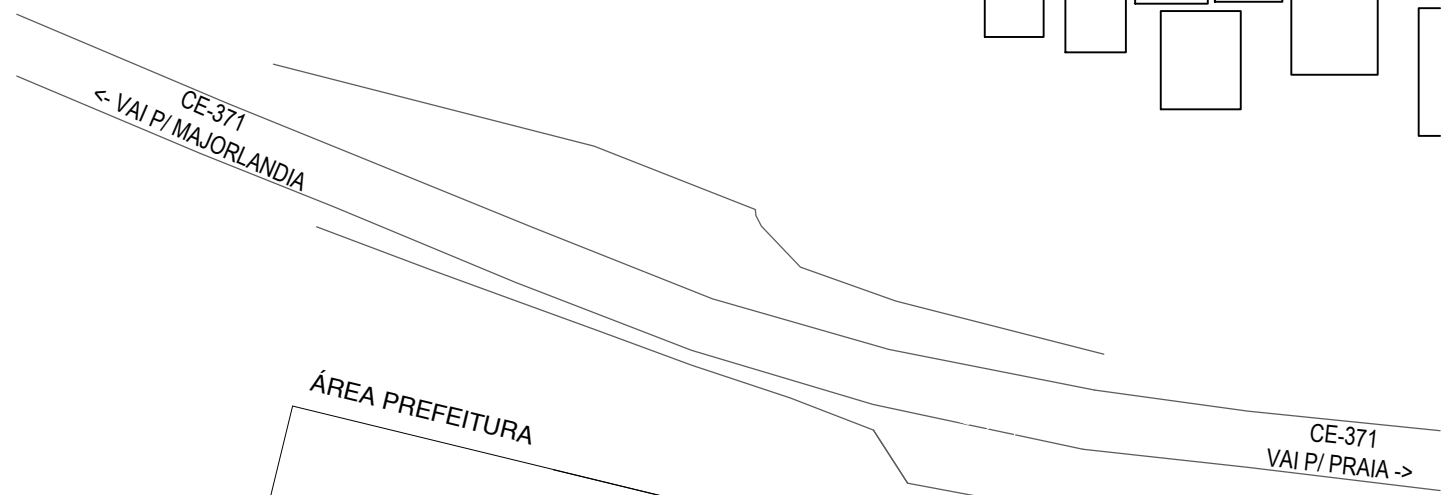

02 LOCALIZAÇÃO
ESCALA SEM

01 PLANTA LOCAÇÃO
ESCALA 1/800

	PROJETO: QUADRA DE VOLEI DE AREIA PADRÃO	ASSUNTO: LOCAÇÃO E LOCALIZAÇÃO	PRANCHA: 1/5	OBSERVAÇÕES:
	ARQUITETO: ELIANA MEDEIROS	SECRETARIA: SEINFRA	DATA: JUL 2022	
	LOCAL: QUIXABA, ARACATI/CE	ESCALA: INDICADA		