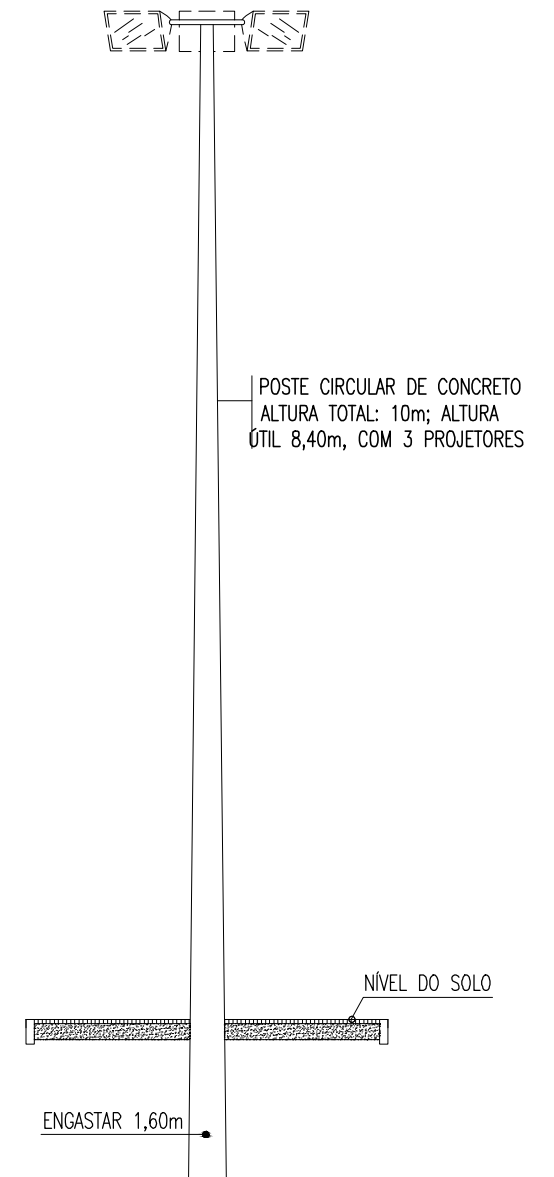

01 | DETALHE - VISTA DA REDE VOLEIBOL
ESCALA 1/50

02 | DETALHE - POSTE
ESCALA 1/75

	PROJETO: QUADRA DE VOLEI DE AREIA PADRÃO	ASSUNTO: DETALHAMENTO	PRANCHA: 5/5	OBSERVAÇÕES:
	ARQUITETO: ELIANA MEDEIROS	ESCALA: INDICADA		
	SECRETARIA: SEINFRA			
	LOCAL: BEIRADA, ARACATI/CE	DATA: JUL 2022		