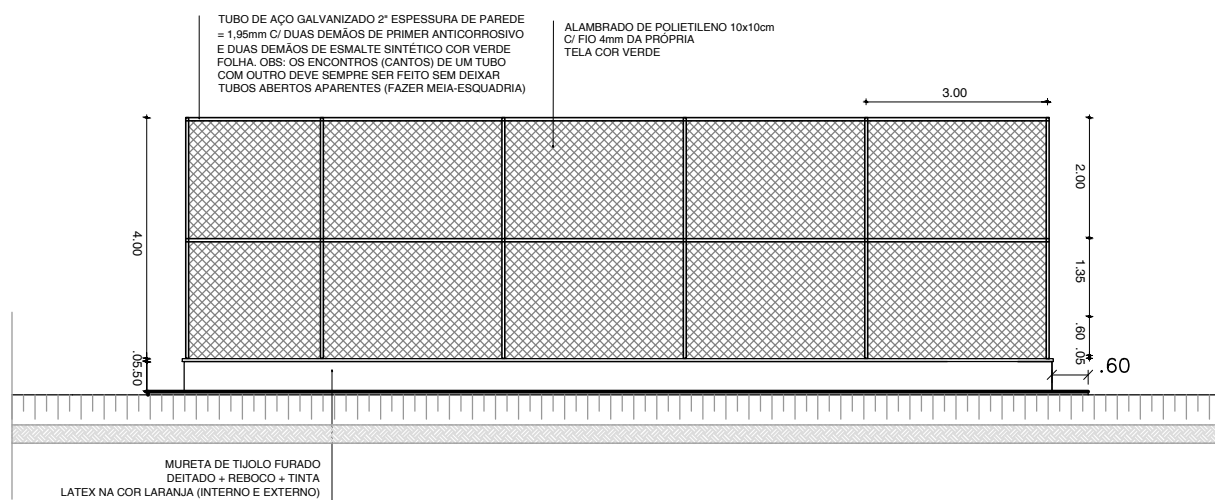

01 FACHADA F1
ESCALA 1/125

03 DETALHE MURETA / CALÇADA
ESCALA 1/75

02 FACHADA F2
ESCALA 1/125

04 DETALHE PISO AREIA - BASE
ESCALA 1/20

<p>PREFEITURA DO ARACATI ALEGRIA DE SER ARACATIENSE</p>	PROJETO: QUADRA DE VOLEI DE AREIA PADRÃO	ASSUNTO: DETALHAMENTO	PRANCHA: 4/5	OBSERVAÇÕES:
	ARQUITETO: ELIANA MEDEIROS	ESCALA: INDICADA		
	SECRETARIA: SEINFRA	DATA: JUL 2022		
	LOCAL: BEIRADA, ARACATI/CE			