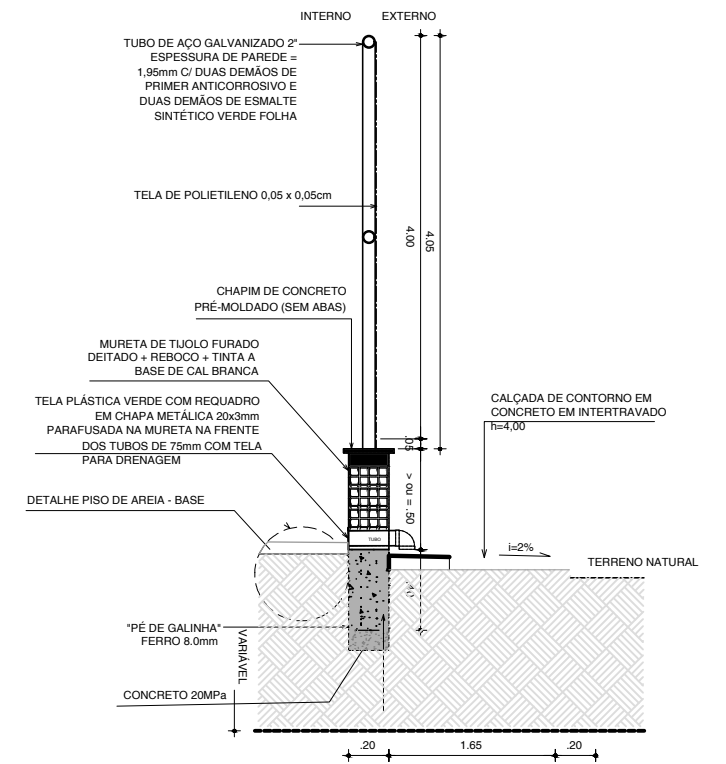

01 FACHADA F1
ESCALA 1/125

03 DETALHE MURETA / CALÇADA
ESCALA 1/75

02 FACHADA F2
ESCALA 1/125

04 DETALHE PISO AREIA - BASE
ESCALA 1/20

<p>PREFEITURA DO ARACATI ALEGRIA DE SER ARACATIENSE</p>	PROJETO: QUADRA DE VOLEI DE AREIA PADRÃO	ASSUNTO: DETALHAMENTO	PRANCHA: 4/5	OBSERVAÇÕES:
	ARQUITETO: ELIANA MEDEIROS	ESCALA: INDICADA		
	SECRETARIA: SEINFRA	DATA: JUL 2022		
	LOCAL: BEIRADA, ARACATI/CE			