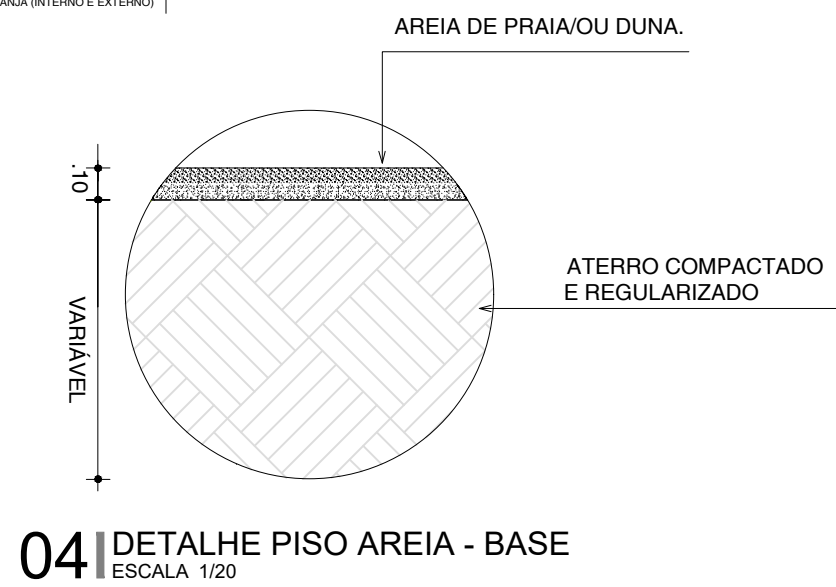

01 FACHADA F1
ESCALA 1/125

03 DETALHE MURETA / CALÇADA
ESCALA 1/75

02 FACHADA F2
ESCALA 1/125

04 DETALHE PISO AREIA - BASE
ESCALA 1/20

<p>PREFEITURA DO ARACATI ALEGRIA DE SER ARACATIENSE</p>	PROJETO: QUADRA DE VOLEI DE AREIA PADRÃO	ASSUNTO: DETALHAMENTO	PRANCHA: 4/5	OBSERVAÇÕES:
	ARQUITETO: ELIANA MEDEIROS	ESCALA: INDICADA		
	SECRETARIA: SEINFRA	DATA: JUL 2022		
	LOCAL: BEIRADA, ARACATI/CE			