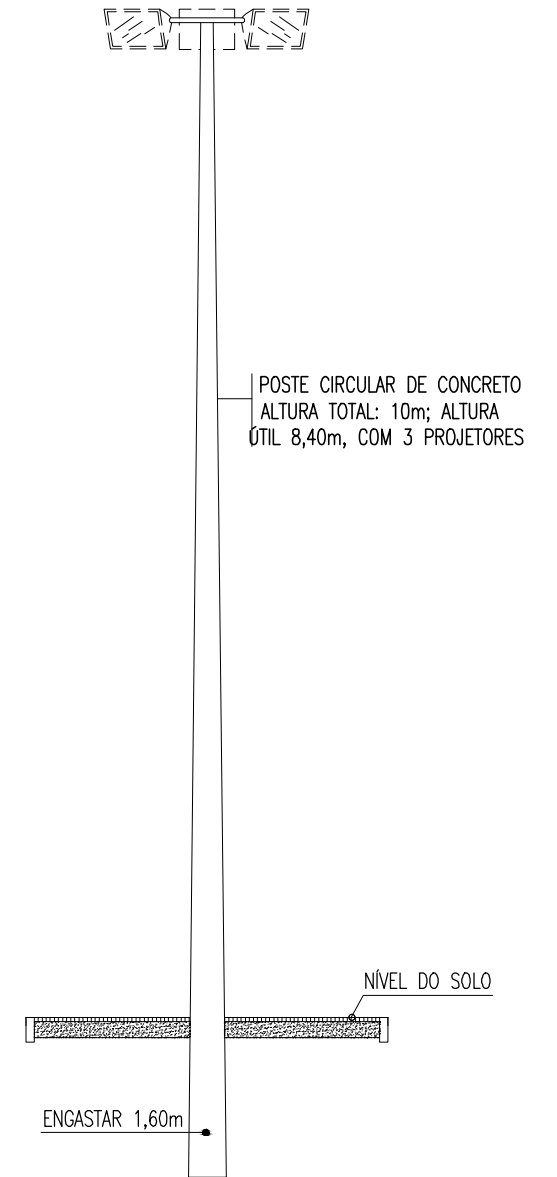

01 DETALHE - VISTA DA REDE VOLEIBOL
ESCALA 1/50

02 DETALHE - POSTE
ESCALA 1/75

	PROJETO: QUADRA DE VOLEI DE AREIA PADRÃO	ASSUNTO: DETALHAMENTO	PRANCHA: 5/5	OBSERVAÇÕES:
	ARQUITETO: ELIANA MEDEIROS	ESCALA: INDICADA		
	SECRETARIA: SEINFRA			
	LOCAL: TIMBAÚBA, ARACATI/CE	DATA: JUL 2022		