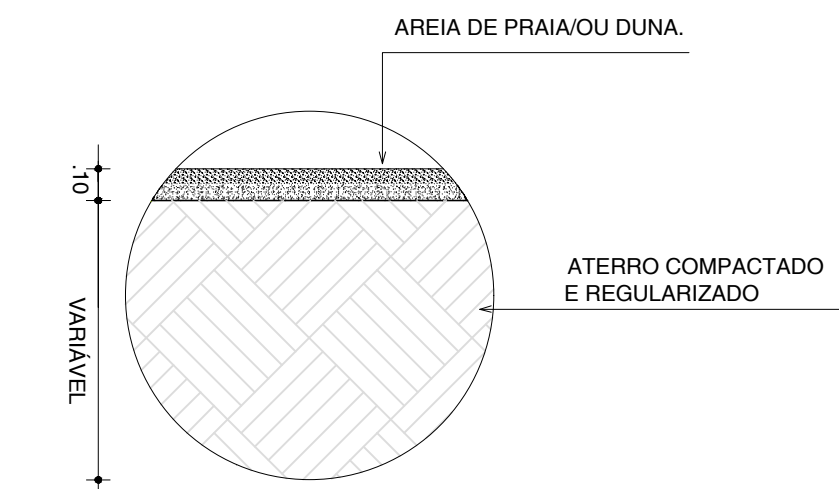

**01** FACHADA F1  
ESCALA 1/125

**02** FACHADA F2  
ESCALA 1/125

**03** DETALHE MURETA / CALÇADA  
ESCALA 1/75

**04** DETALHE PISO AREIA - BASE  
ESCALA 1/20

<p>PREFEITURA DO ARACATI ALEGRIA DE SER ARACATIENSE</p>	PROJETO: QUADRA DE VOLEI DE AREIA PADRÃO	ASSUNTO: DETALHAMENTO	PRANCHA: 4/5	OBSERVAÇÕES:
	ARQUITETO: ELIANA MEDEIROS	ESCALA: INDICADA		
	SECRETARIA: SEINFRA	DATA: JUL 2022		
	LOCAL: COHAB, ARACATI/CE			