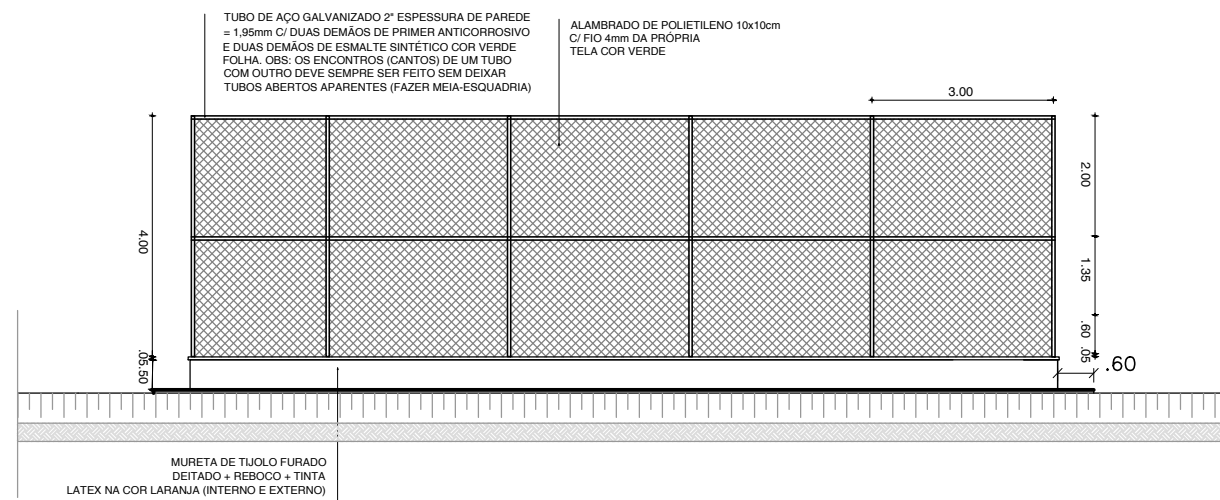

**01** FACHADA F1  
ESCALA 1/125

**02** FACHADA F2  
ESCALA 1/125

**03** DETALHE MURETA / CALÇADA  
ESCALA 1/75

**04** DETALHE PISO AREIA - BASE  
ESCALA 1/20

<p>PREFEITURA DO ARACATI ALEGRIA DE SER ARACATIENSE</p>	PROJETO: QUADRA DE VOLEI DE AREIA PADRÃO	ASSUNTO: DETALHAMENTO	PRANCHA: 4/5	OBSERVAÇÕES:
	ARQUITETO: ELIANA MEDEIROS	ESCALA: INDICADA		
	SECRETARIA: SEINFRA	DATA: JUL 2022		
	LOCAL: COHAB, ARACATI/CE			