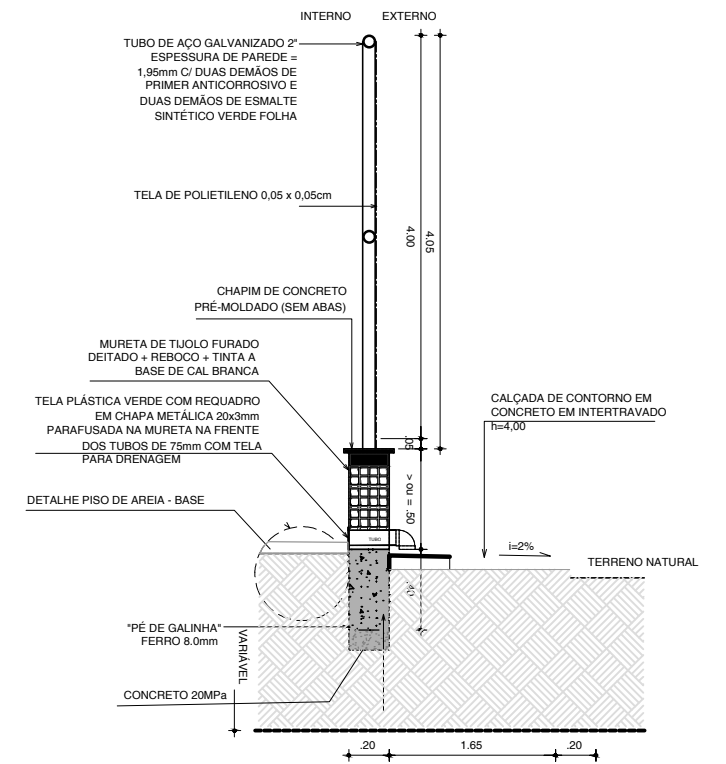

**01** FACHADA F1  
ESCALA 1/125

**02** FACHADA F2  
ESCALA 1/125

**03** DETALHE MURETA / CALÇADA  
ESCALA 1/75

**04** DETALHE PISO AREIA - BASE  
ESCALA 1/20

<p>PREFEITURA DO ARACATI ALEGRIA DE SER ARACATIENSE</p>	PROJETO: QUADRA DE VOLEI DE AREIA PADRÃO	ASSUNTO: DETALHAMENTO	PRANCHA: 4/5	OBSERVAÇÕES:
	ARQUITETO: ELIANA MEDEIROS	ESCALA: INDICADA		
	SECRETARIA: SEINFRA	DATA: JUL 2022		
	LOCAL: COHAB, ARACATI/CE			