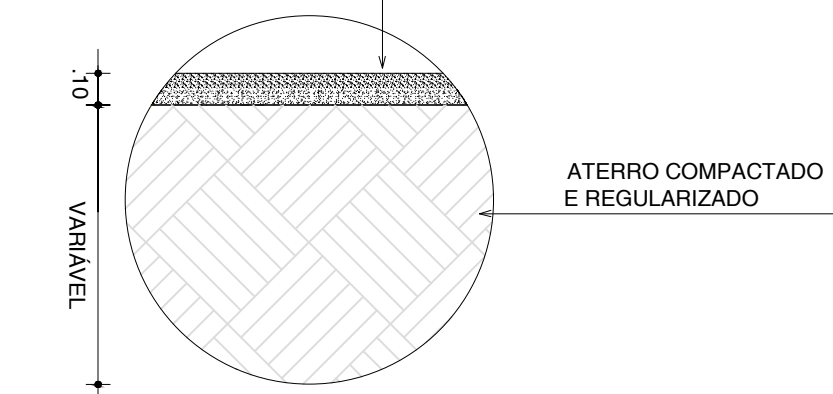

01 FACHADA F1
ESCALA 1/125

02 FACHADA F2
ESCALA 1/125

04 DETALHE PISO AREIA - BASE
ESCALA 1/20

03 DETALHE MURETA / CALÇADA
ESCALA 1/75

<p>PREFEITURA DO ARACATI ALEGRIA DE SER ARACATIENSE</p>	PROJETO: QUADRA DE VOLEI DE AREIA PADRÃO	ASSUNTO: DETALHAMENTO	PRANCHA: 4/5	OBSERVAÇÕES:
	ARQUITETO: ELIANA MEDEIROS	ESCALA: INDICADA		
	SECRETARIA: SEINFRA	DATA: JUL 2022		
	LOCAL: ESTÁDIO VIRGÍLIO TÁVORA, ATERRO 1, ARACATI/CE			