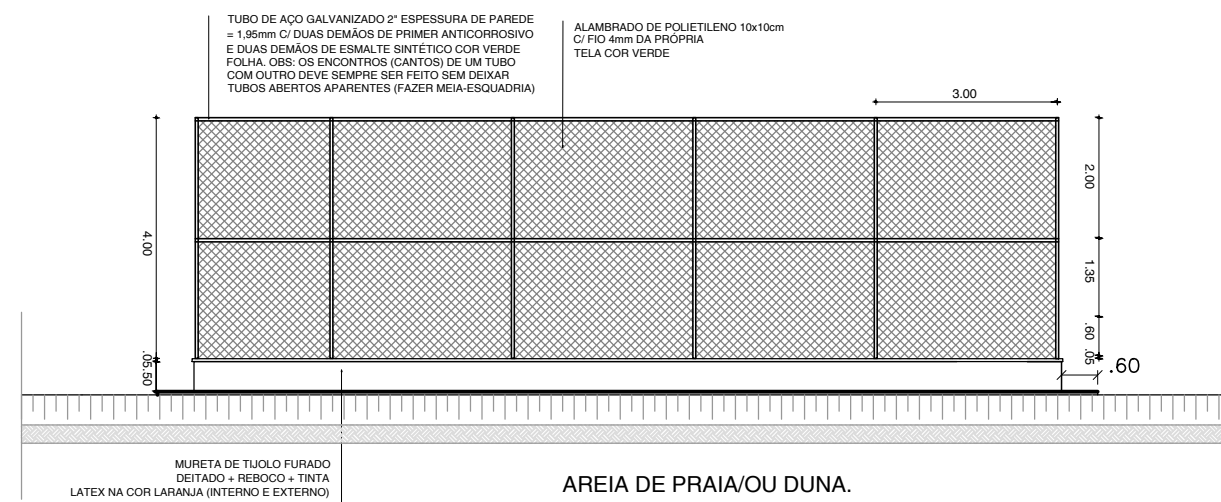

01 FACHADA F1
ESCALA 1/125

02 FACHADA F2
ESCALA 1/125

04 DETALHE PISO AREIA - BASE
ESCALA 1/20

03 DETALHE MURETA / CALÇADA
ESCALA 1/75

<p>PREFEITURA DO ARACATI ALEGRIA DE SER ARACATIENSE</p>	PROJETO: QUADRA DE VOLEI DE AREIA PADRÃO	ASSUNTO: DETALHAMENTO	PRANCHA: 4/5	OBSERVAÇÕES:
	ARQUITETO: ELIANA MEDEIROS	ESCALA: INDICADA		
	SECRETARIA: SEINFRA	DATA: JUL 2022		
	LOCAL: ESTÁDIO VIRGÍLIO TÁVORA, ATERRO 1, ARACATI/CE			