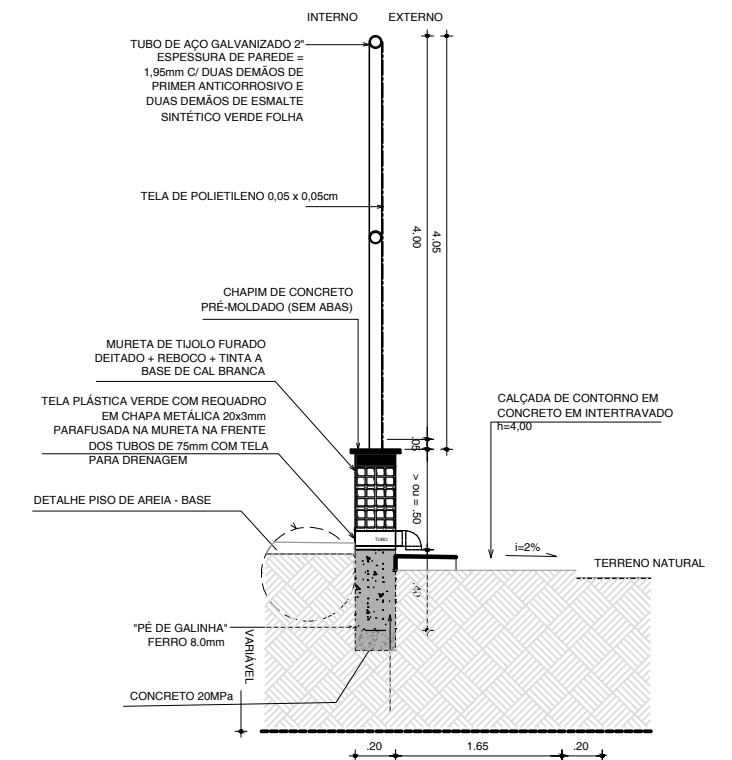

01 FACHADA F1
ESCALA 1/125

02 FACHADA F2
ESCALA 1/125

04 DETALHE PISO AREIA - BASE
ESCALA 1/20

03 DETALHE MURETA / CALÇADA
ESCALA 1/75

<p>PREFEITURA DO ARACATI ALEGRIA DE SER ARACATIENSE</p>	PROJETO: QUADRA DE VOLEI DE AREIA PADRÃO	ASSUNTO: DETALHAMENTO	PRANCHA: 4/5	OBSERVAÇÕES:
	ARQUITETO: ELIANA MEDEIROS	ESCALA: INDICADA		
	SECRETARIA: SEINFRA	DATA: JUL 2022		
	LOCAL: ESTÁDIO VIRGÍLIO TÁVORA, ATERRO 1, ARACATI/CE			