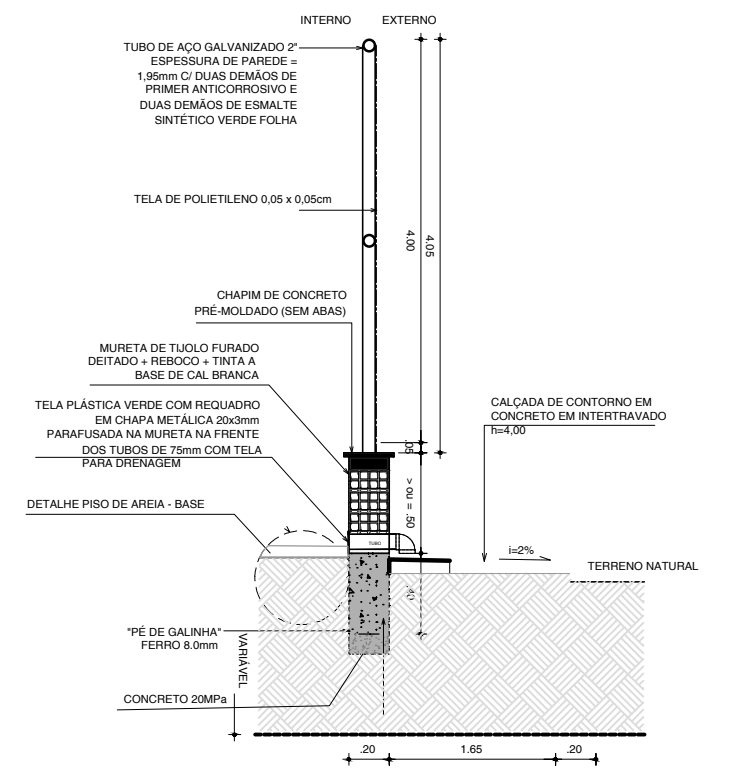

01 FACHADA F1
ESCALA 1/125

02 FACHADA F2
ESCALA 1/125

03 DETALHE MURETA / CALÇADA
ESCALA 1/75

04 DETALHE PISO AREIA - BASE
ESCALA 1/20

 <p>PREFEITURA DO ARACATI ALEGRIA DE SER ARACATIENSE</p>	PROJETO: QUADRA DE VOLEI DE AREIA PADRÃO	ASSUNTO: DETALHAMENTO	PRANCHA: 4/5	OBSERVAÇÕES:
	ARQUITETO: ELIANA MEDEIROS	ESCALA: INDICADA		
	SECRETARIA: SEINFRA			
	LOCAL: VILA SÃO JOSÉ, ARACATI/CE	DATA: JUL 2022		