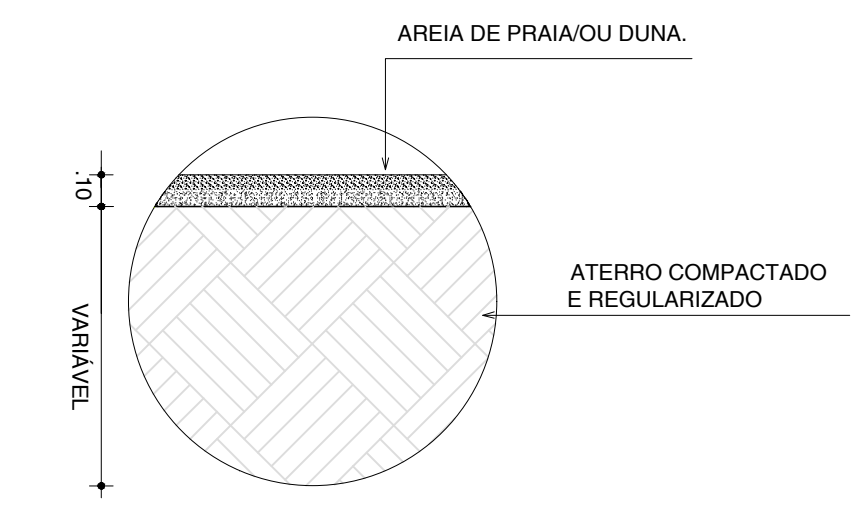

01 FACHADA F1
ESCALA 1/125

02 FACHADA F2
ESCALA 1/125

03 DETALHE MURETA / CALÇADA
ESCALA 1/75

04 DETALHE PISO AREIA - BASE
ESCALA 1/20

 <p>PREFEITURA DO ARACATI ALEGRIA DE SER ARACATIENSE</p>	PROJETO: QUADRA DE VOLEI DE AREIA PADRÃO	ASSUNTO: DETALHAMENTO	PRANCHA: 4/5	OBSERVAÇÕES:
	ARQUITETO: ELIANA MEDEIROS	ESCALA: INDICADA		
	SECRETARIA: SEINFRA			
	LOCAL: VILA SÃO JOSÉ, ARACATI/CE	DATA: JUL 2022		