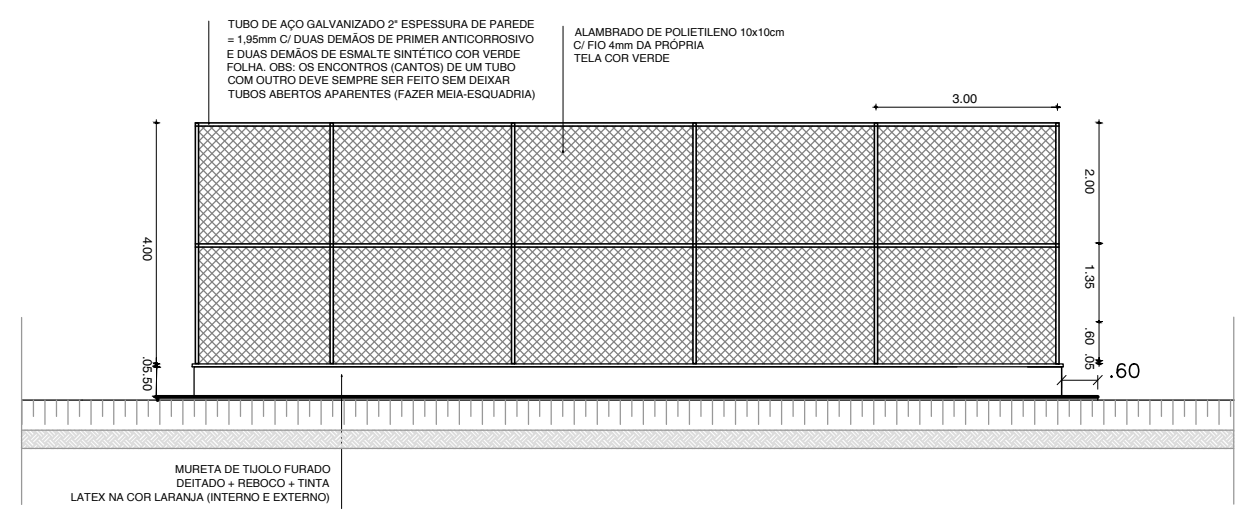

01 FACHADA F1
ESCALA 1/125

02 FACHADA F2
ESCALA 1/125

03 DETALHE MURETA / CALÇADA
ESCALA 1/75

04 DETALHE PISO AREIA - BASE
ESCALA 1/20

 <p>PREFEITURA DO ARACATI ALEGRIA DE SER ARACATIENSE</p>	PROJETO: QUADRA DE VOLEI DE AREIA PADRÃO	ASSUNTO: DETALHAMENTO	PRANCHA: 4/5	OBSERVAÇÕES:
	ARQUITETO: ELIANA MEDEIROS	ESCALA: INDICADA		
	SECRETARIA: SEINFRA			
	LOCAL: VILA SÃO JOSÉ, ARACATI/CE	DATA: JUL 2022		