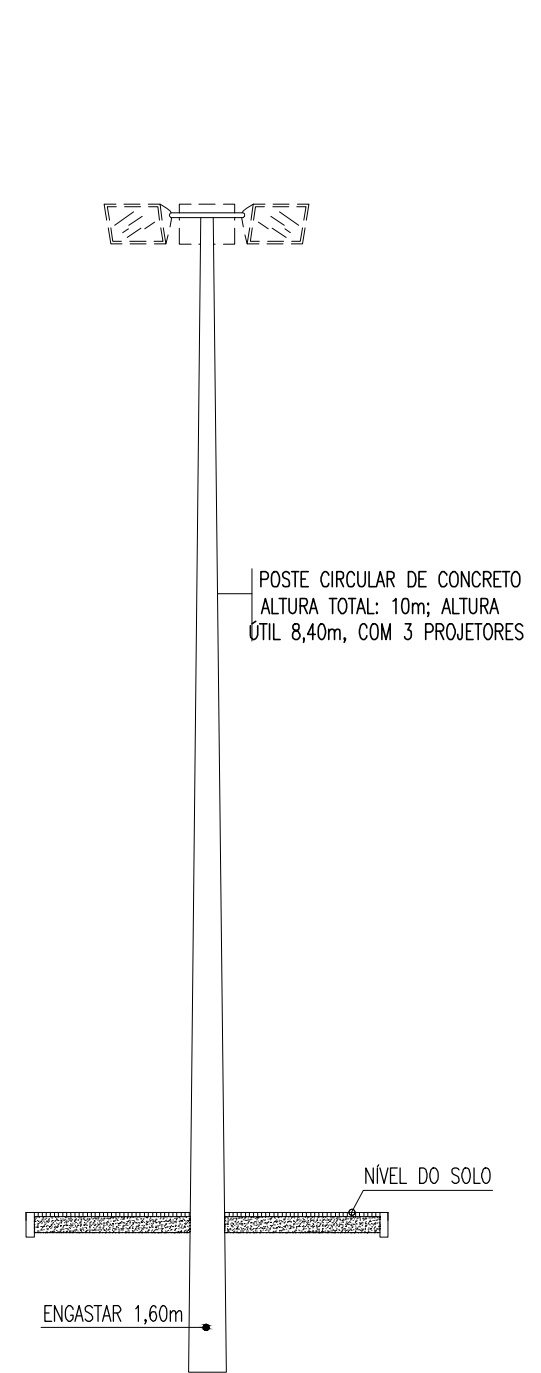

**01** DETALHE - VISTA DA REDE VOLEIBOL  
ESCALA 1/50

**02** DETALHE - POSTE  
ESCALA 1/75

 <p><b>PREFEITURA DO ARACATI</b> ALEGRIA DE SER ARACATIENSE</p>	PROJETO: QUADRA DE VOLEI DE AREIA PADRÃO	ASSUNTO: DETALHAMENTO	PRANCHA: 5/5	OBSERVAÇÕES:
	ARQUITETO: ELIANA MEDEIROS	ESCALA: INDICADA		
	SECRETARIA: SEINFRA			
	LOCAL: CAMPO SÃO FRANCISCO, ARACATI/CE	DATA: JUL 2022		