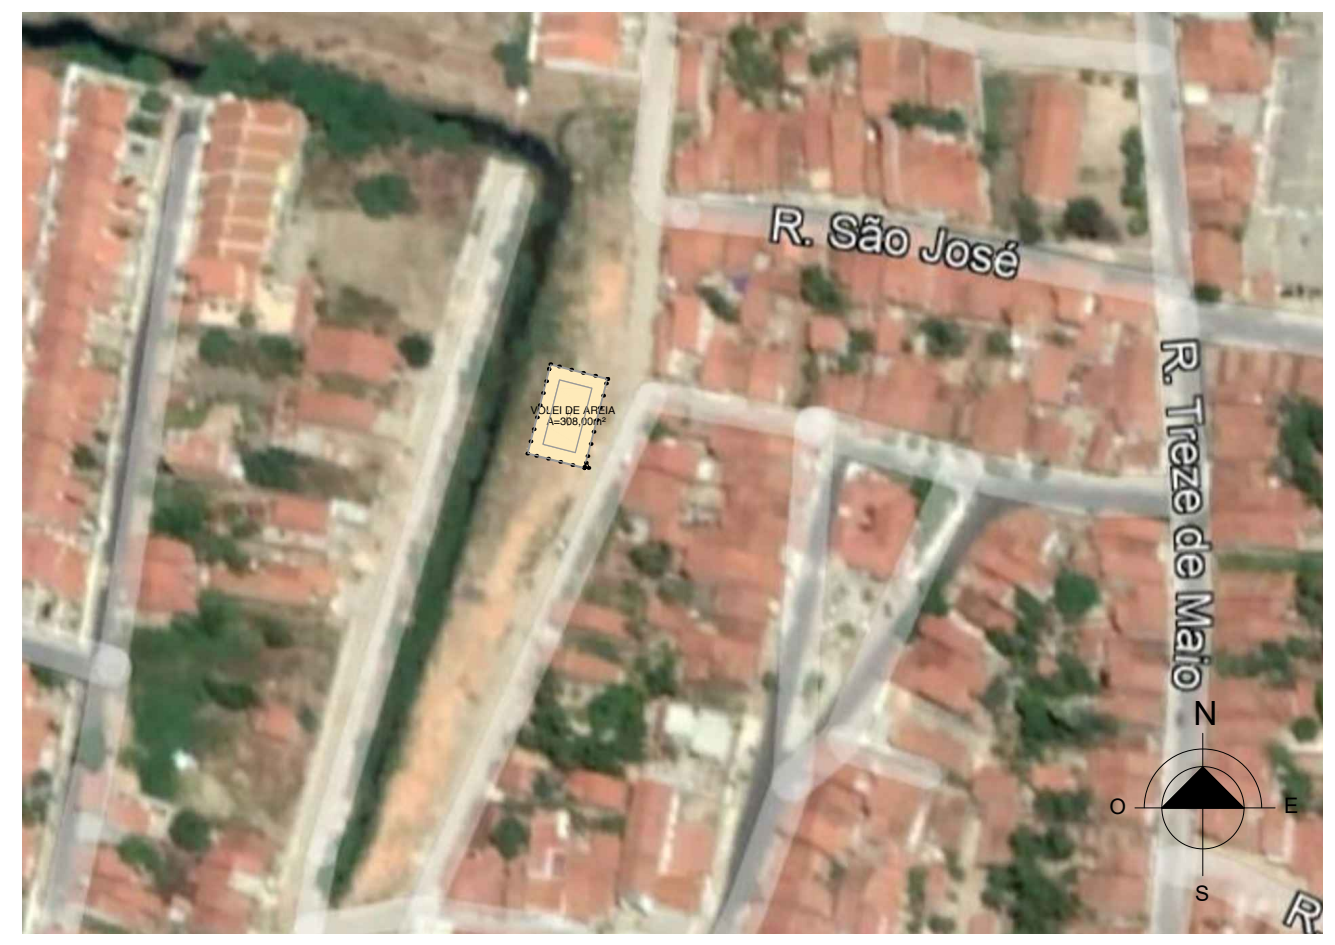

01 PLANTA LOCAÇÃO
ESCALA 1/1100

02 LOCALIZAÇÃO
ESCALA SEM

 <p>PREFEITURA DO ARACATI ALEGRIA DE SER ARACATIENSE</p>	PROJETO: QUADRA DE VOLEI DE AREIA PADRÃO	ASSUNTO: LOCAÇÃO E LOCALIZAÇÃO	PRANCHA: 1/5	OBSERVAÇÕES:	
	ARQUITETO: ELIANA MEDEIROS	SECRETARIA: SEINFRA	DATA: JUL 2022		ESCALA: INDICADA
	LOCAL: CAMPO SÃO FRANCISCO, ARACATI/CE				