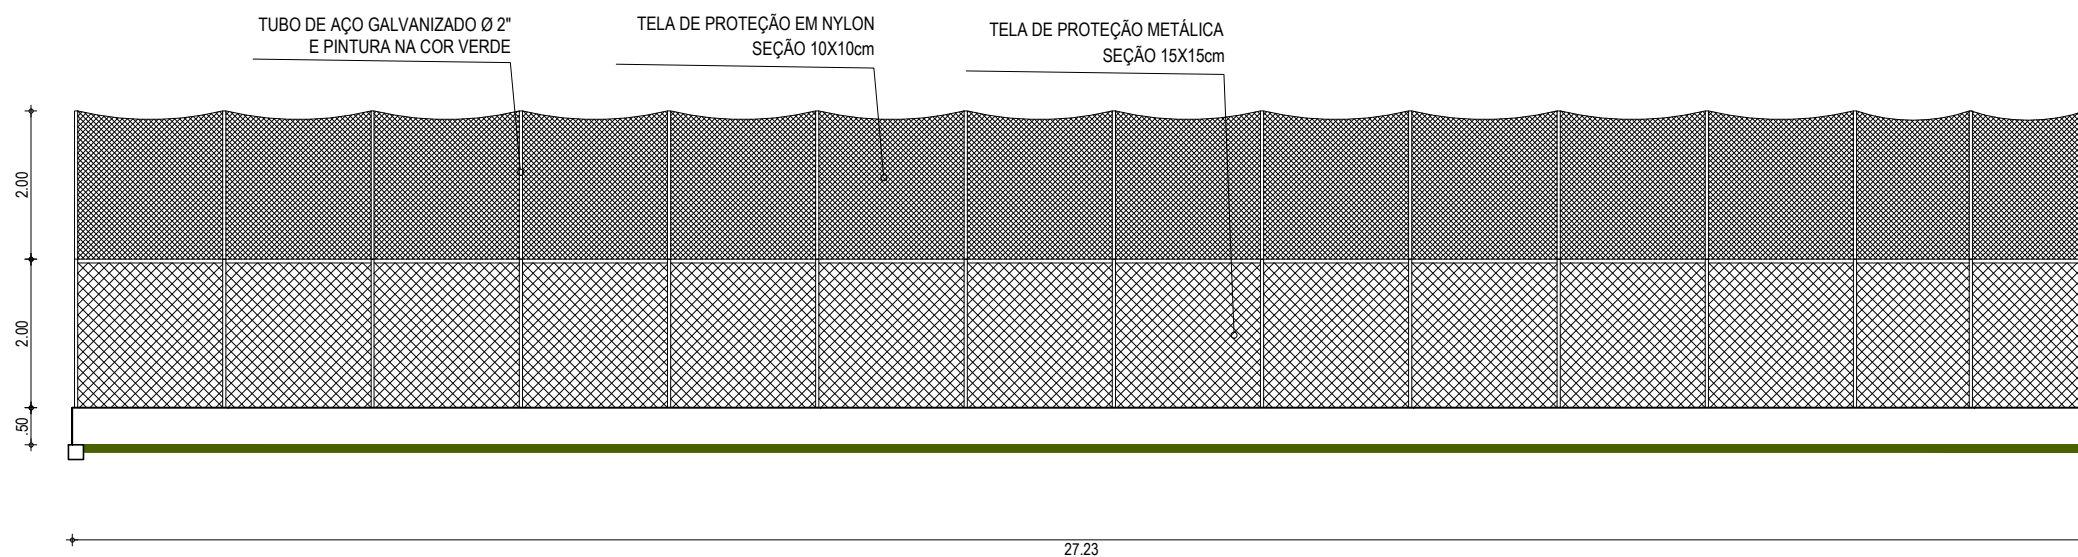

LOCAÇÃO E SITUAÇÃO

CORTE AA

PERSPECTIVA

CORTE AA

| | | | | | | | |
|---------------------------------|------------------------------------|--------------------------|-------------------------------|------------------|------------------------|-----------------------|-------------------|
| PREFEITURA MUNICIPAL DE ARACATI | OBRA: PROJETO PRAÇA CAMPO VERDE | PROPRIETÁRIO: SEINFRA | ARQUITETA: Eliana Medeiros | ESCALA: 1/250 | CONTEÚDO: Pl. Baixa | DATA: Março / 2018 | PRANCHA: 02/04 |
|---------------------------------|------------------------------------|--------------------------|-------------------------------|------------------|------------------------|-----------------------|-------------------|