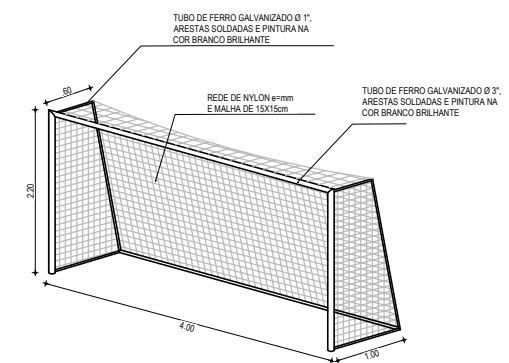

LOCAÇÃO E SITUAÇÃO

CORTE AA

PERSPECTIVA

CORTE AA

| | | | | | | | |
|---------------------------------|------------------------------------|--------------------------|-------------------------------|------------------|------------------------|-----------------------|-------------------|
| PREFEITURA MUNICIPAL DE ARACATI | OBRA: PROJETO PRAÇA CAMPO VERDE | PROPRIETÁRIO: SEINFRA | ARQUITETA: Eliana Medeiros | ESCALA: 1/250 | CONTEÚDO: Pl. Baixa | DATA: Março / 2018 | PRANCHA: 02/04 |
|---------------------------------|------------------------------------|--------------------------|-------------------------------|------------------|------------------------|-----------------------|-------------------|