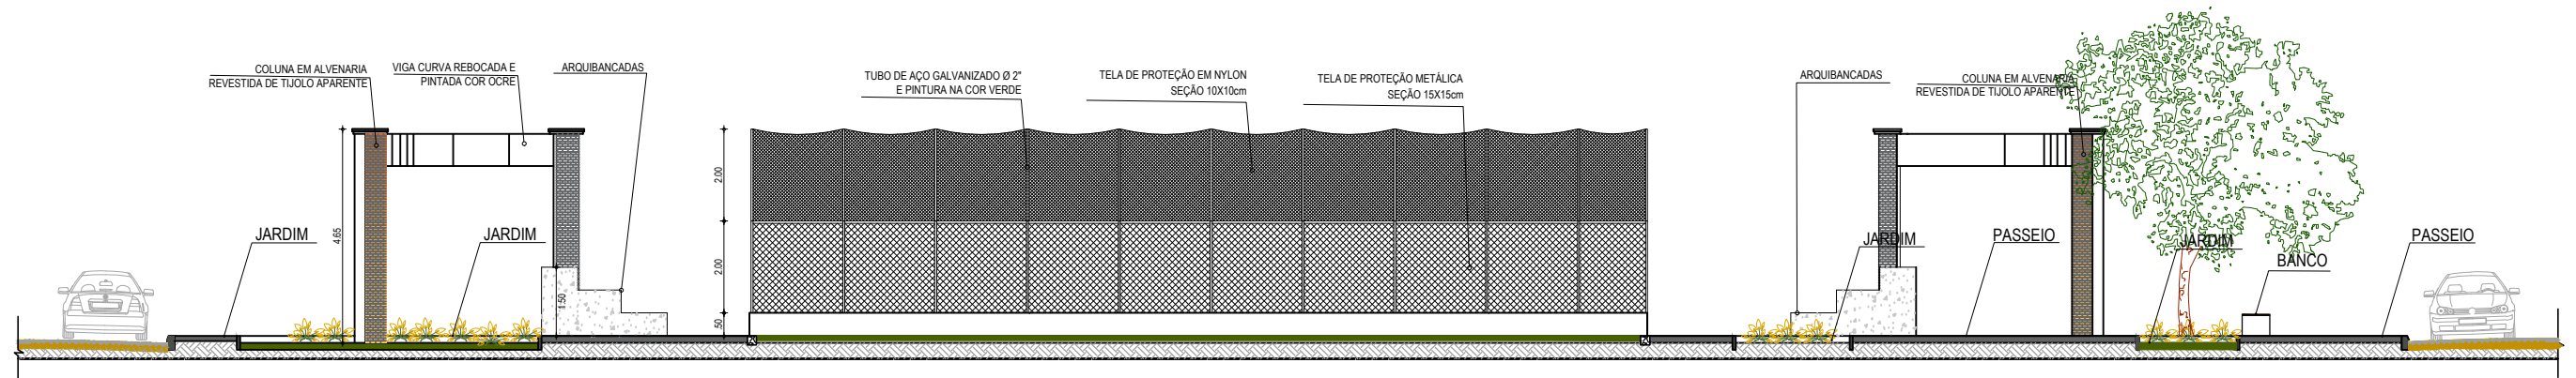

LOCAÇÃO E SITUAÇÃO

CORTE AA

PERSPECTIVA

CORTE AA

| | | | | | | | |
|---------------------------------|------------------------------------|--------------------------|-------------------------------|------------------|------------------------|-----------------------|-------------------|
| PREFEITURA MUNICIPAL DE ARACATI | OBRA: PROJETO PRAÇA CAMPO VERDE | PROPRIETÁRIO: SEINFRA | ARQUITETA: Eliana Medeiros | ESCALA: 1/250 | CONTEÚDO: Pl. Baixa | DATA: Março / 2018 | PRANCHA: 02/04 |
|---------------------------------|------------------------------------|--------------------------|-------------------------------|------------------|------------------------|-----------------------|-------------------|