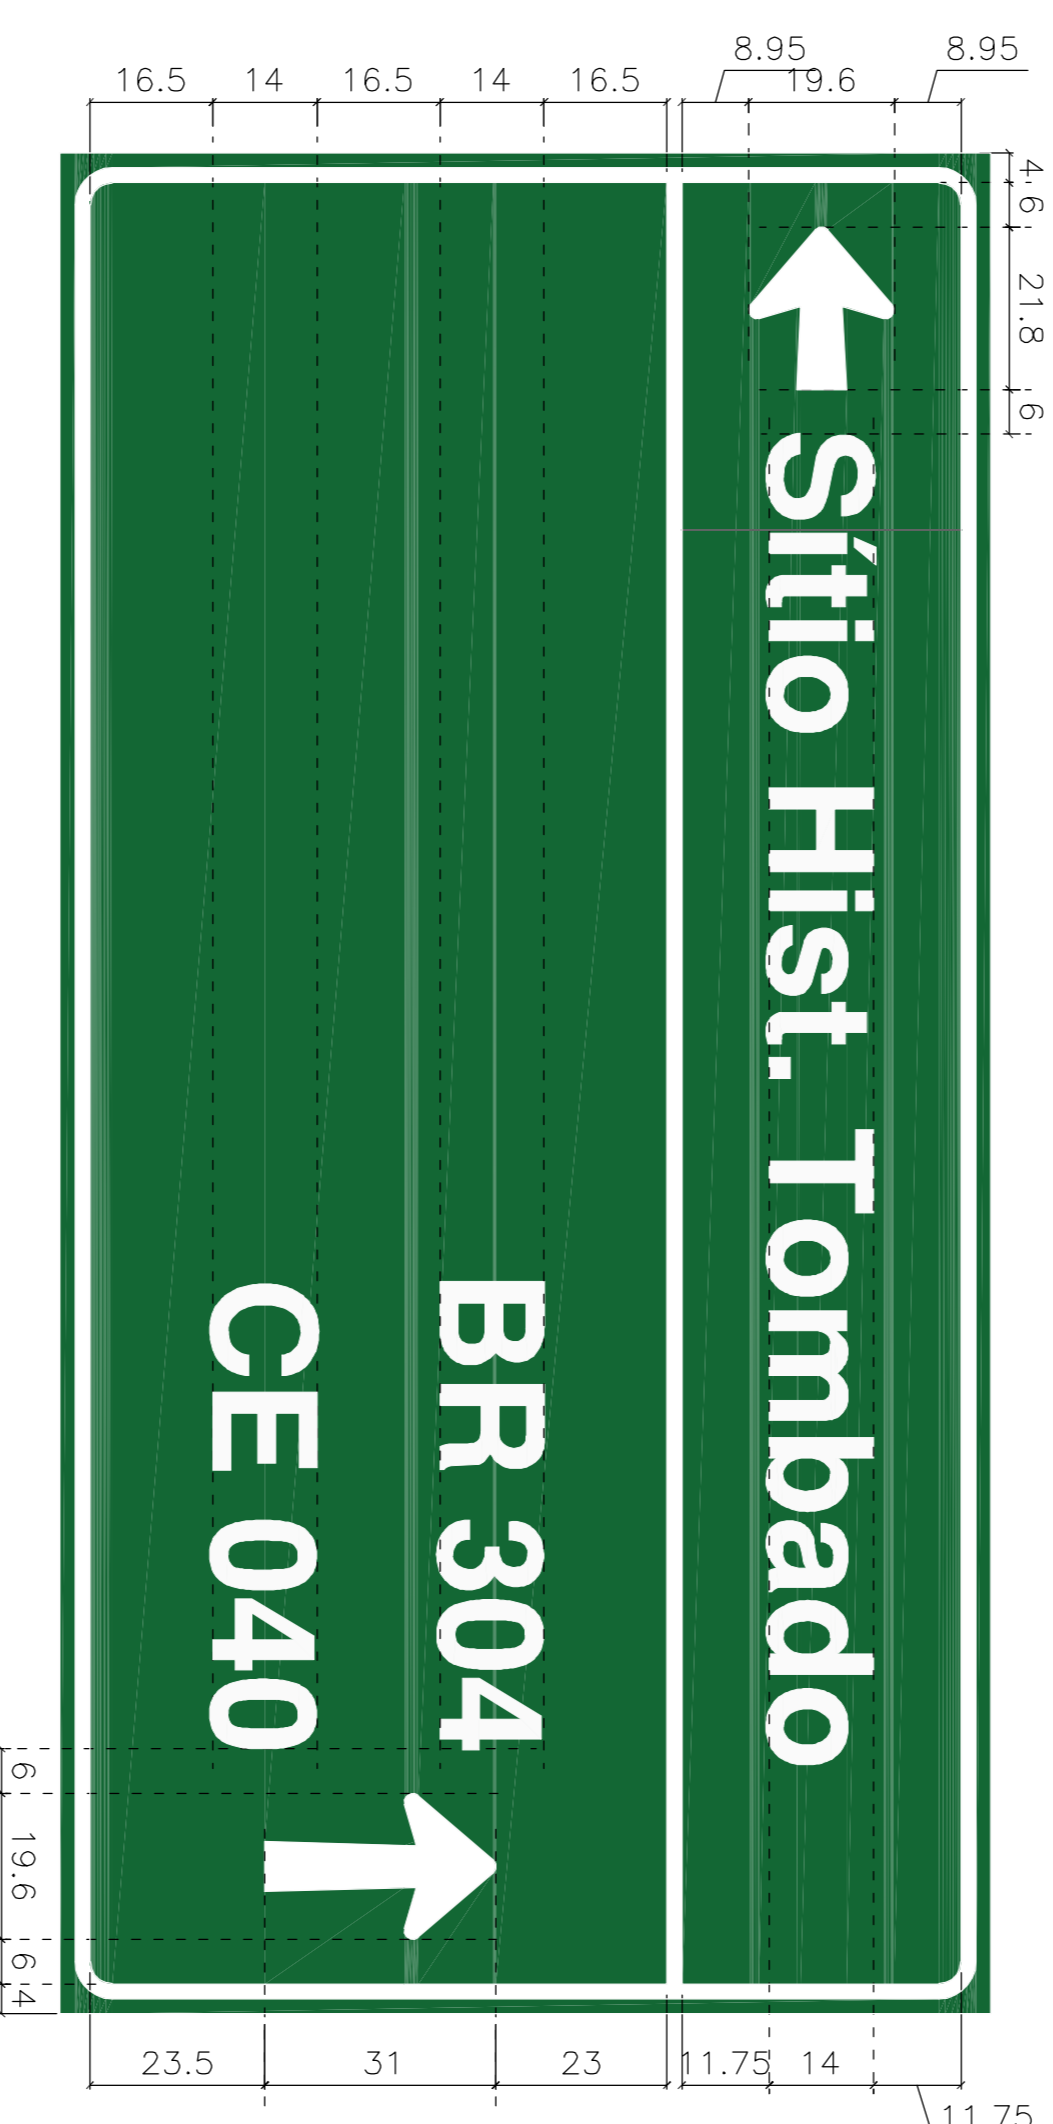

PLACAS DE INDICAÇÃO TIPO A: 2,50m x 1,25m (3 DIREÇÕES)  
250

PLACAS DE INDICAÇÃO TIPO A: 2,50m x 1,25m (2 DIREÇÕES)  
250

PLACAS DE INDICAÇÃO TIPO B: 2,50m x 0,75m  
250

**PREFEITURA DE ARACATI**

**PROJETO DE SINALIZAÇÃO INDICATIVA**

DIAGRAMAÇÃO DAS PLACAS INDICATIVAS  
ESTRADA DA NATUREZA  
DATA: 03/03  
ESCALA: 1/50  
FEVEREIRO/2022.R00