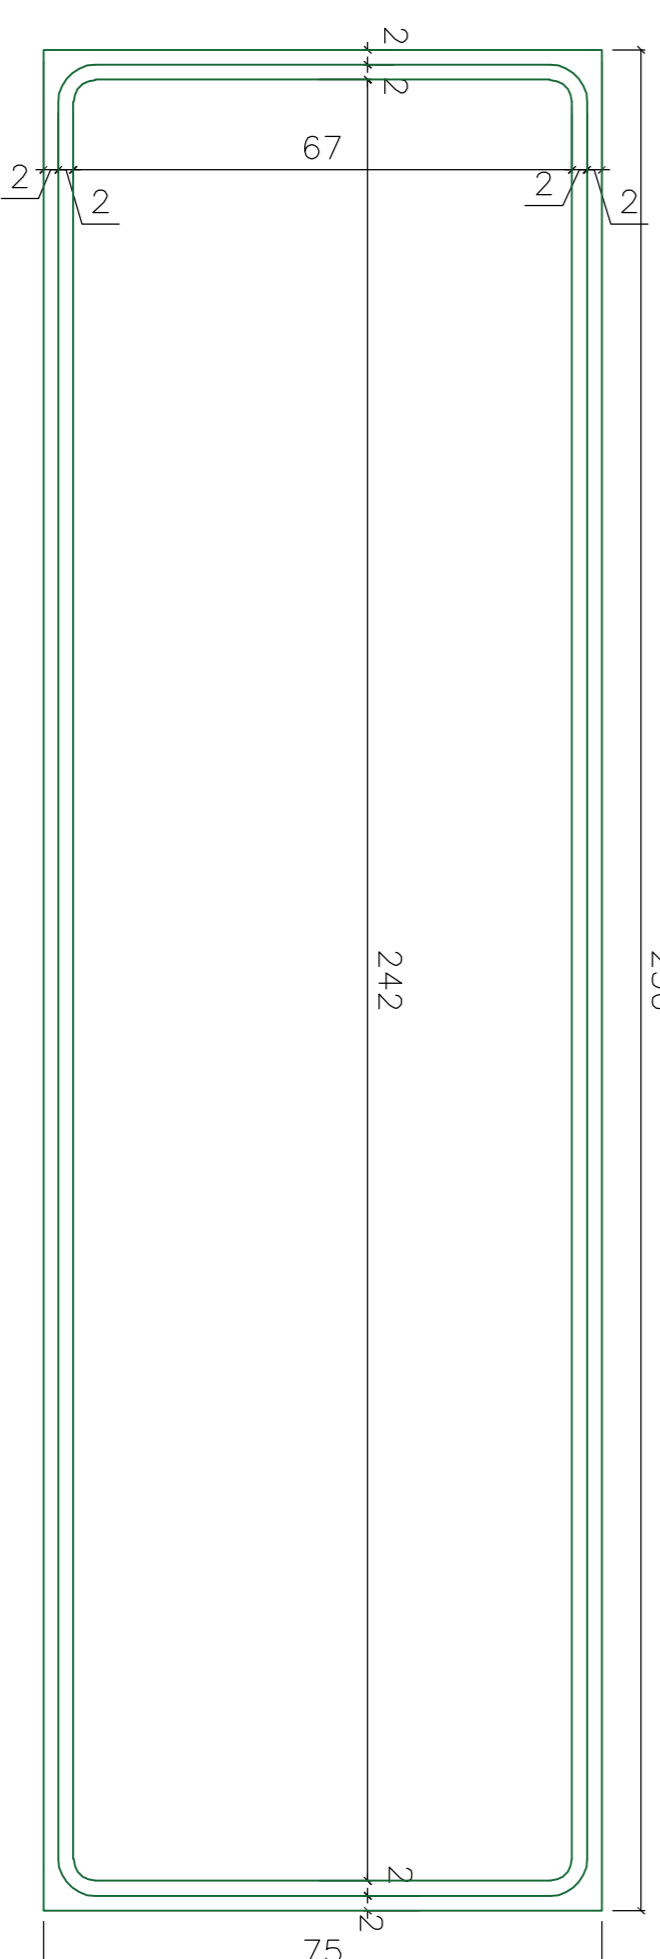

PLACAS DE INDICAÇÃO TIPO A: 2,50m x 1,25m (3 DIREÇÕES)  
250

PLACAS DE INDICAÇÃO TIPO A: 2,50m x 1,25m (2 DIREÇÕES)  
250

PLACAS DE INDICAÇÃO TIPO B: 2,50m x 0,75m  
250

**PREFEITURA DE ARACATI**

**PROJETO DE SINALIZAÇÃO INDICATIVA**

DIAGRAMAÇÃO DAS PLACAS INDICATIVAS  
ESTRADA DA NATUREZA  
DATA: 03/03  
ESCALA: 1/50  
FEVEREIRO/2022.R00