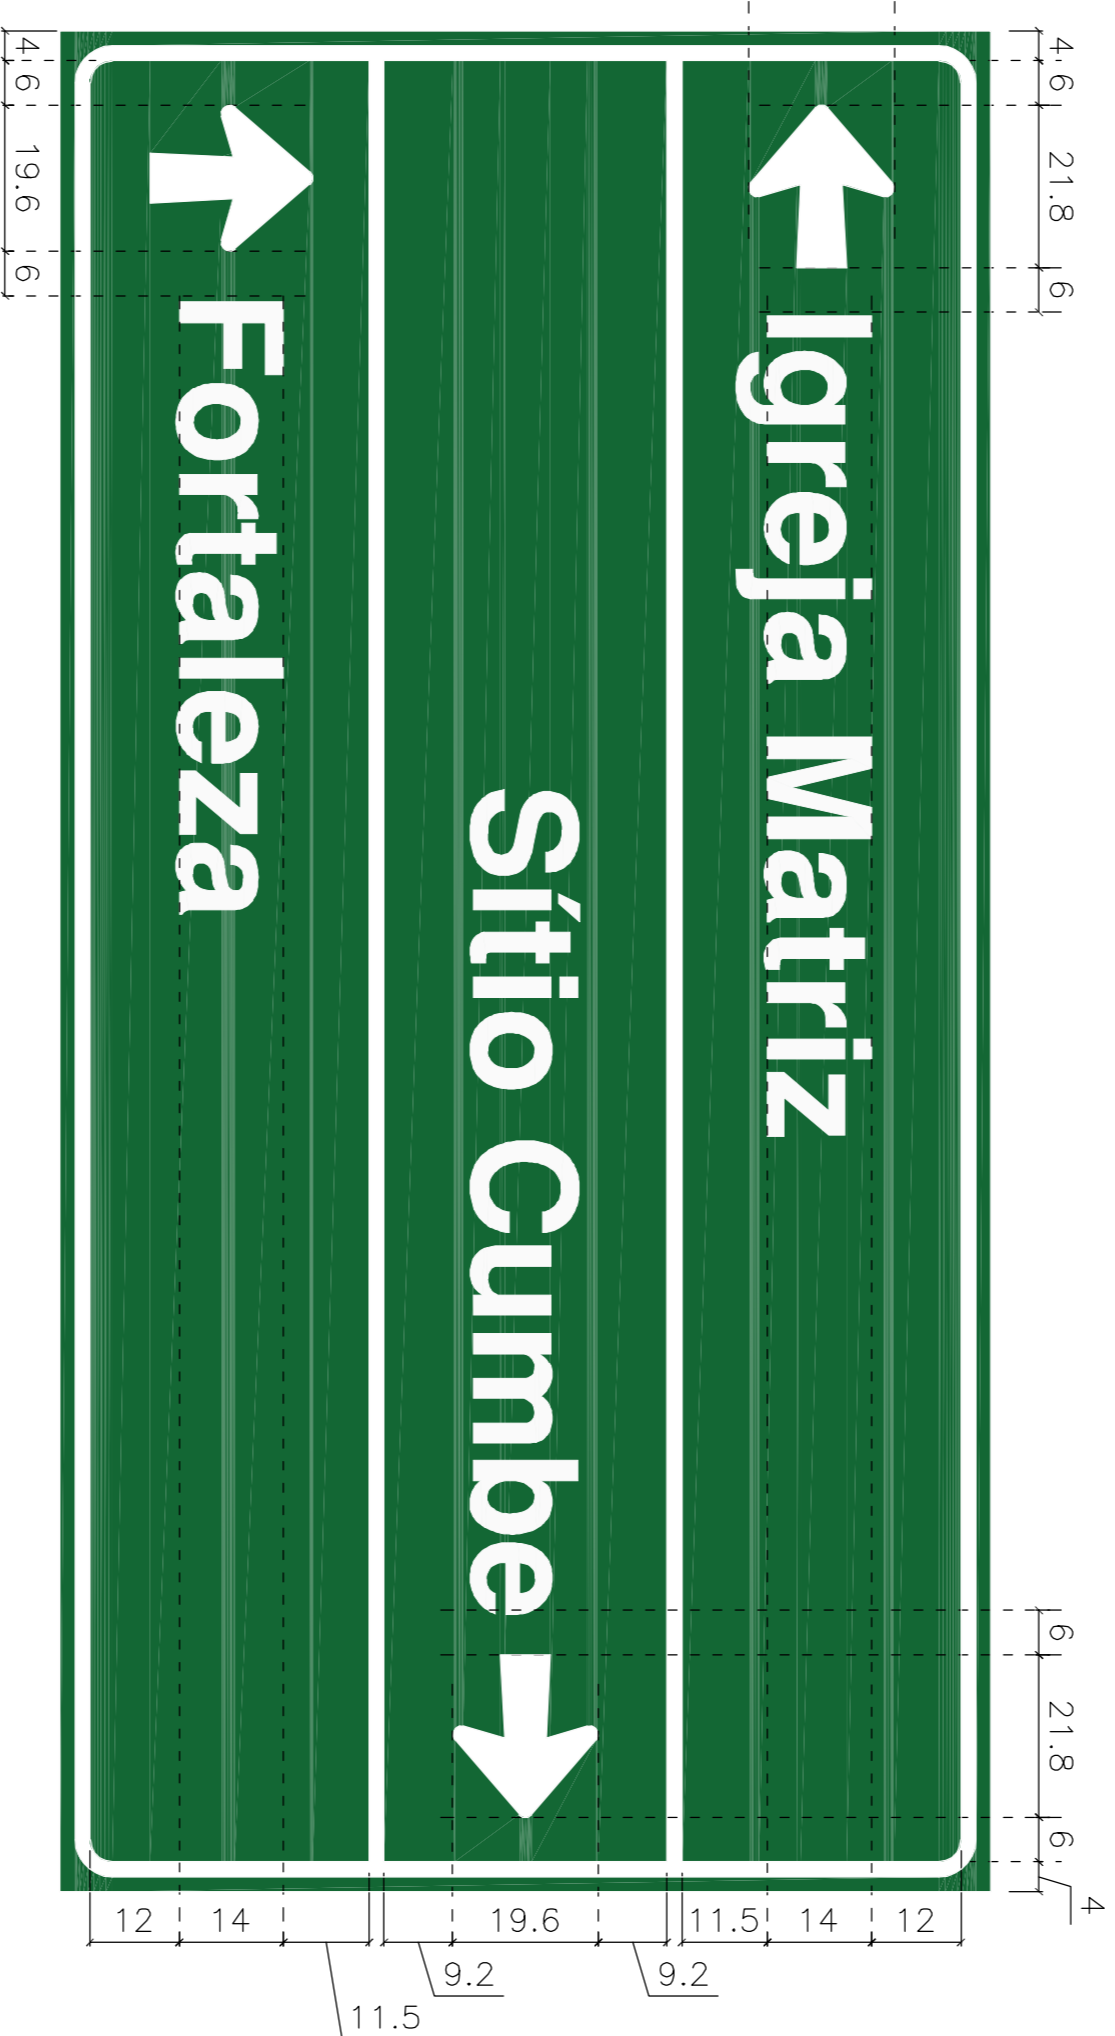

PLACAS DE INDICAÇÃO TIPO A: 2,50m x 1,25m (3 DIREÇÕES)  
250

PLACAS DE INDICAÇÃO TIPO A: 2,50m x 1,25m (2 DIREÇÕES)  
250

PLACAS DE INDICAÇÃO TIPO B: 2,50m x 0,75m  
250

**PREFEITURA DE ARACATI**

**PROJETO DE SINALIZAÇÃO INDICATIVA**

DIAGRAMAÇÃO DAS PLACAS INDICATIVAS  
ESTRADA DA NATUREZA  
DATA: 03/03  
ESCALA: 1/50  
FEVEREIRO/2022.R00