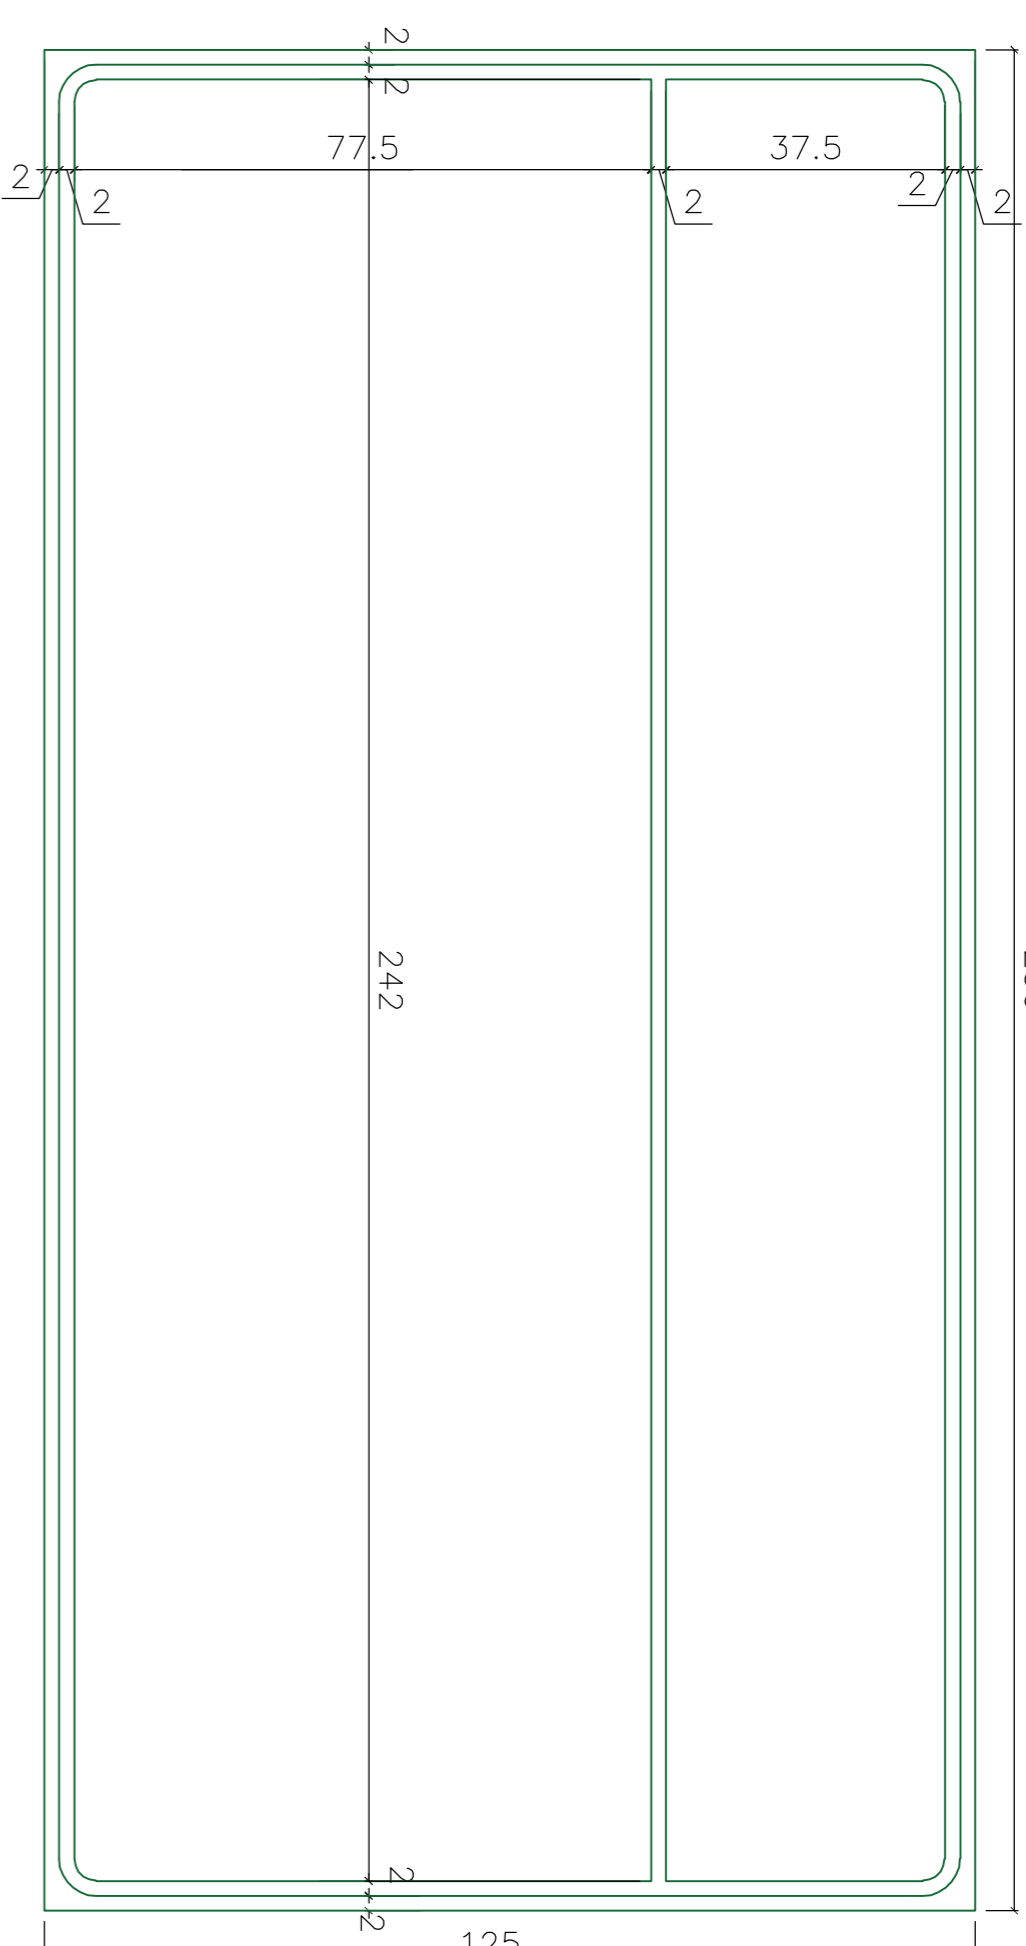

PLACAS DE INDICAÇÃO TIPO A: 2,50m x 1,25m (3 DIREÇÕES)  
250

PLACAS DE INDICAÇÃO TIPO A: 2,50m x 1,25m (2 DIREÇÕES)  
250

PLACAS DE INDICAÇÃO TIPO B: 2,50m x 0,75m  
250

**PREFEITURA DE ARACATI**

**PROJETO DE SINALIZAÇÃO INDICATIVA**

DIAGRAMAÇÃO DAS PLACAS INDICATIVAS  
ESTRADA DA NATUREZA  
DATA: 03/03  
ESCALA: 1/50  
FEVEREIRO/2022.R00