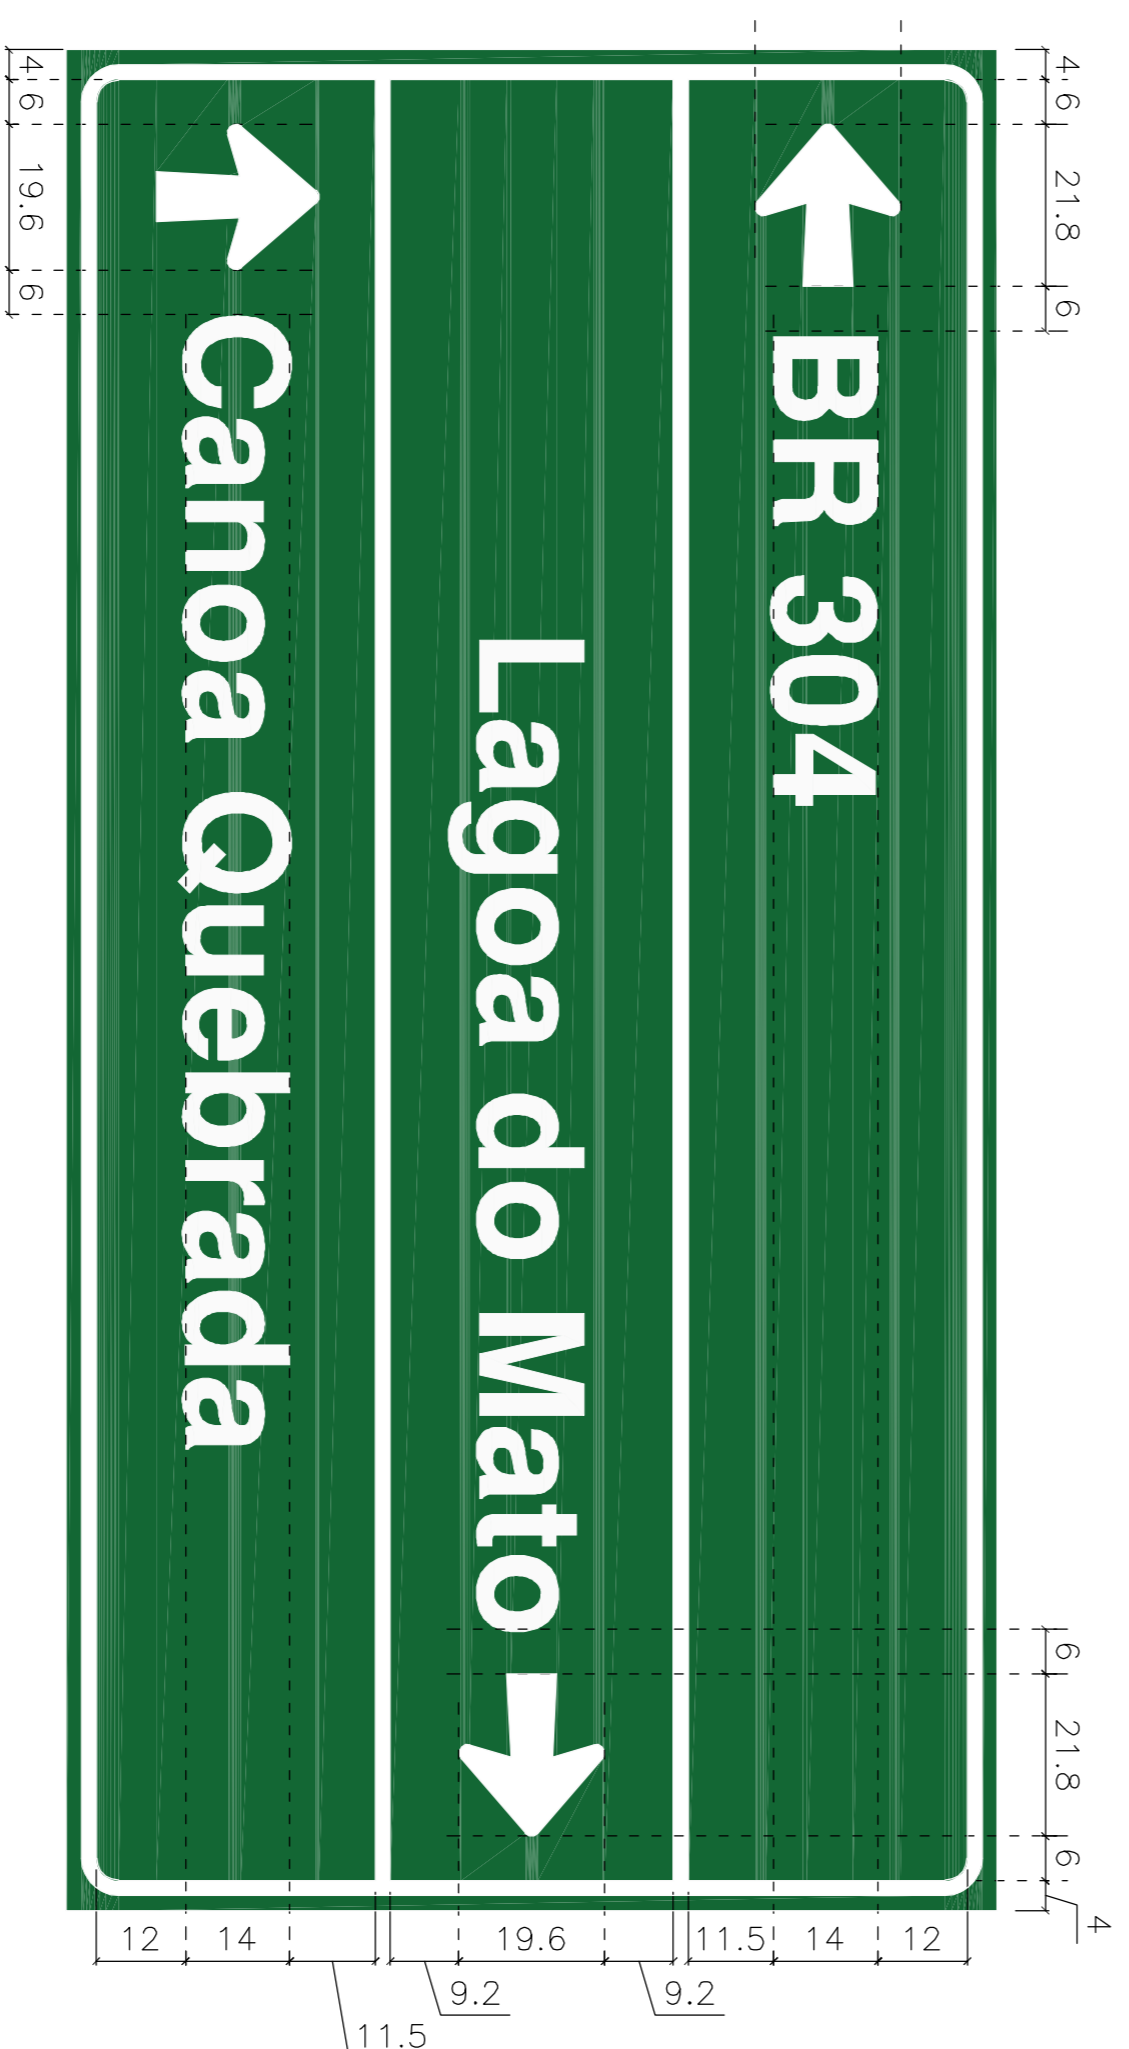

PLACAS DE INDICAÇÃO TIPO A: 2,50m x 1,25m (3 DIREÇÕES)

PLACAS DE INDICAÇÃO TIPO A: 2,50m x 1,25m (2 DIREÇÕES)

**PREFEITURA DE ARACATI**

PROJETO DE SINALIZAÇÃO INDICATIVA

DIAGRAMAÇÃO DAS PLACAS INDICATIVAS  
 ESTRADA DA NATUREZA