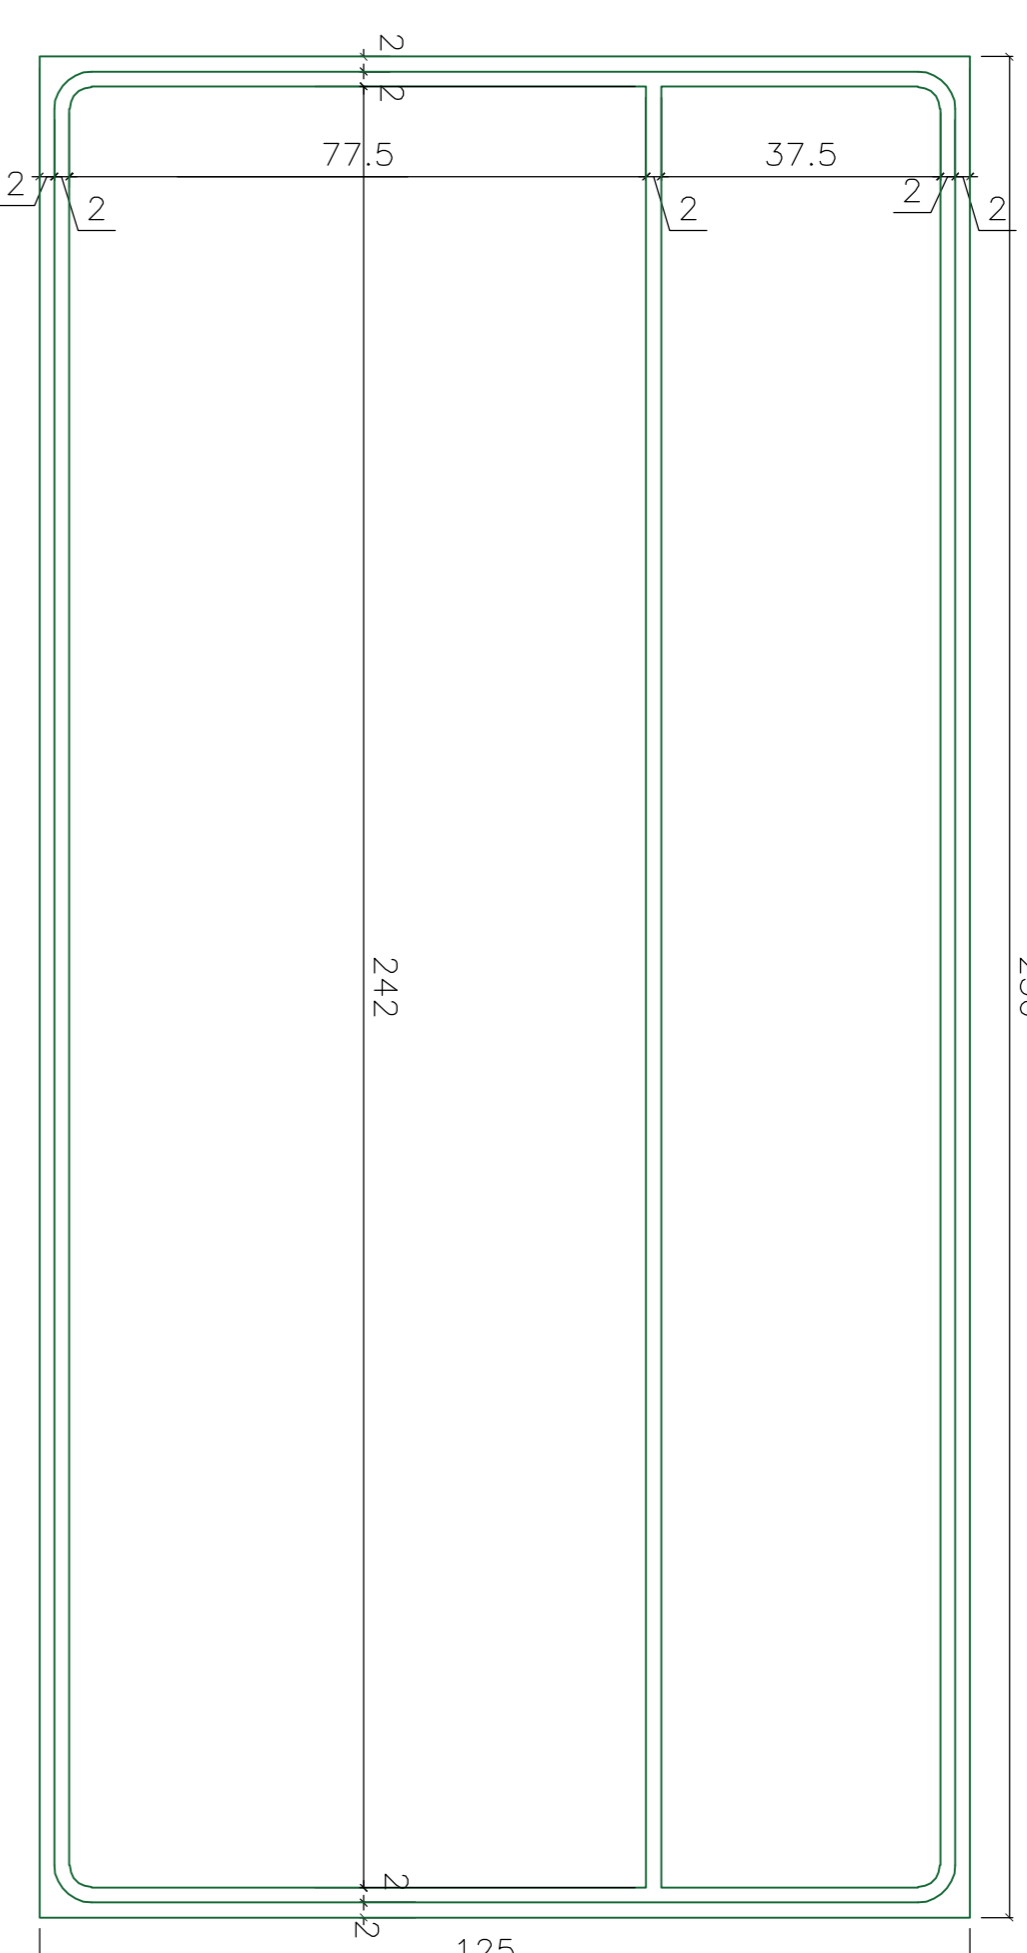

PLACAS DE INDICAÇÃO TIPO A: 2,50m x 1,25m (3 DIREÇÕES)

PLACAS DE INDICAÇÃO TIPO A: 2,50m x 1,25m (2 DIREÇÕES)

**PREFEITURA DE ARACATI**

PROJETO DE SINALIZAÇÃO INDICATIVA

DIAGRAMAÇÃO DAS PLACAS INDICATIVAS  
 ESTRADA DA NATUREZA