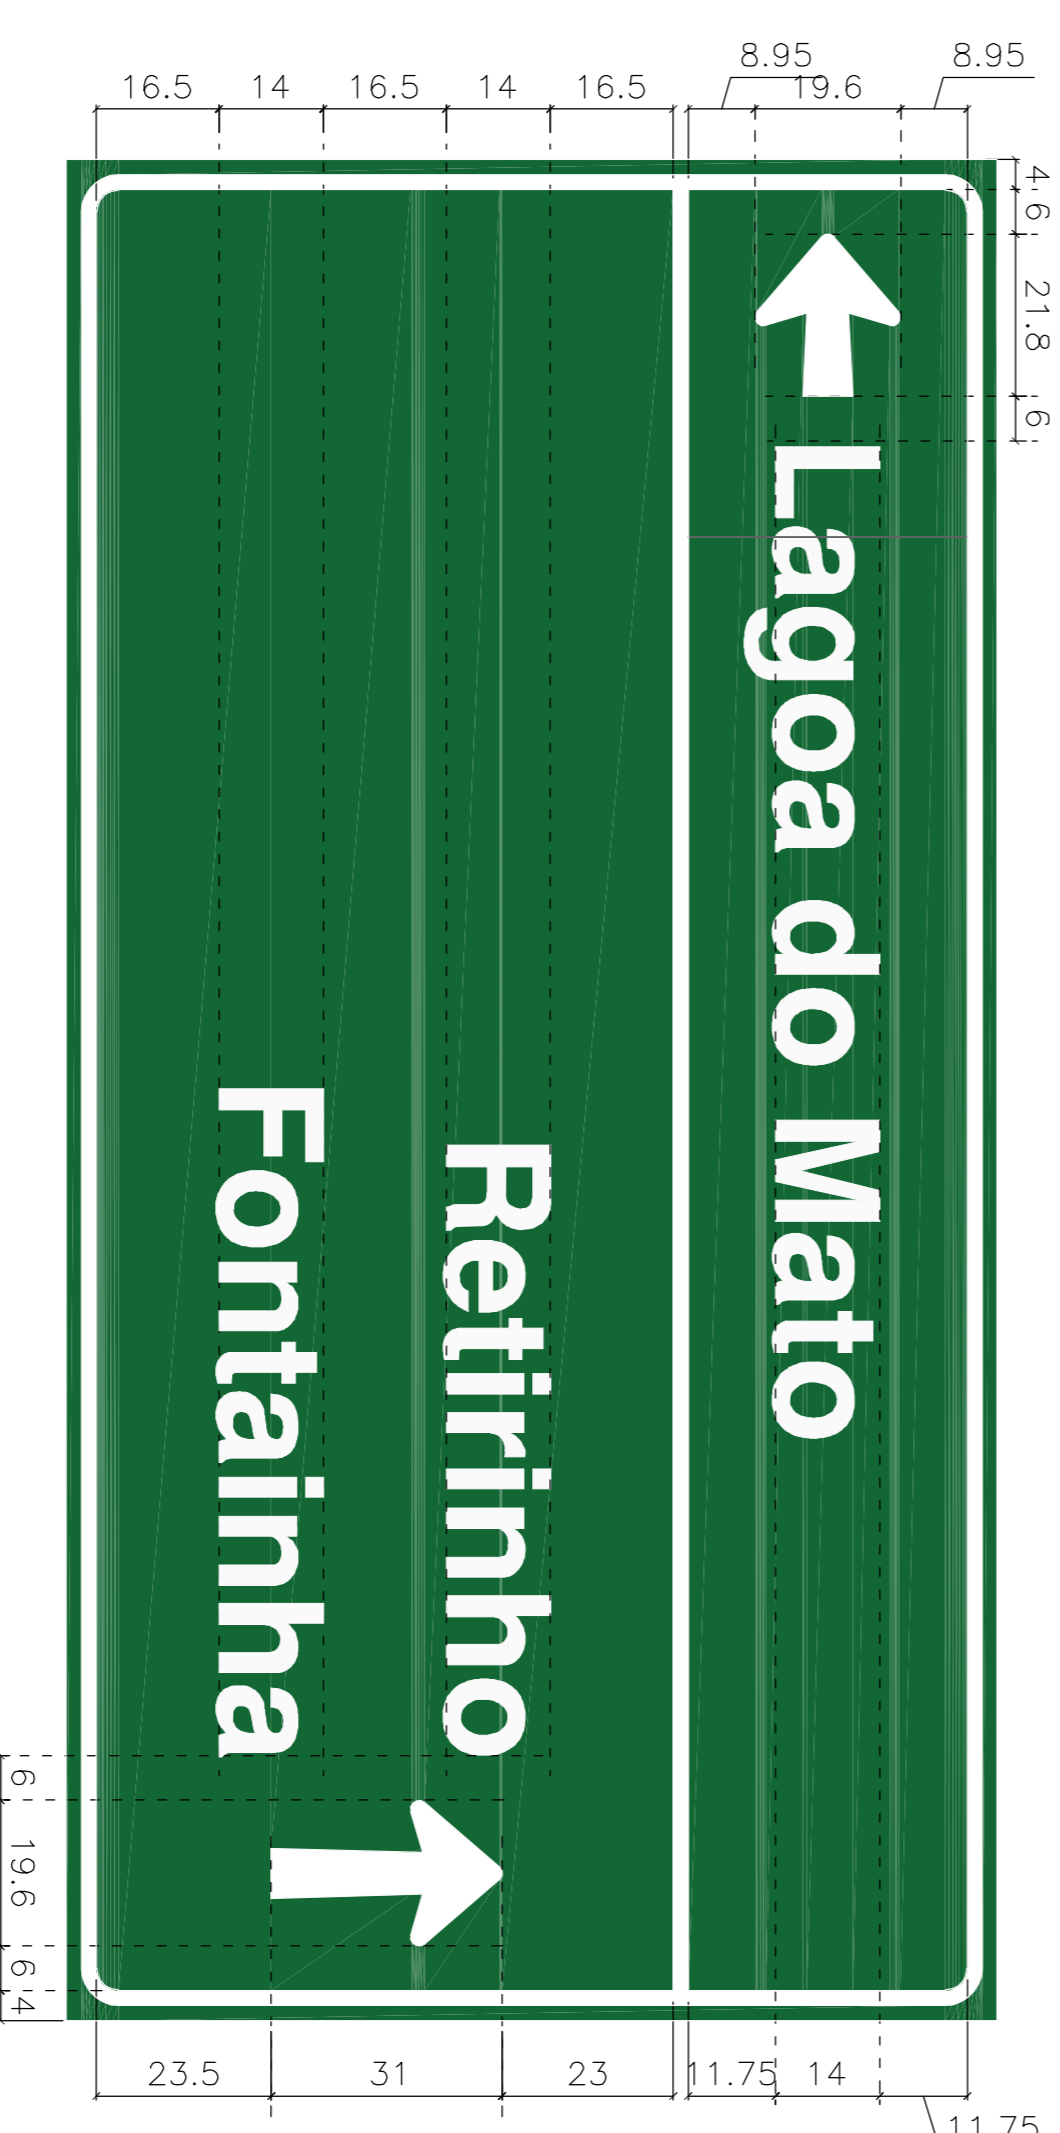

PLACAS DE INDICAÇÃO TIPO A: 2,50m x 1,25m (3 DIREÇÕES)

PLACAS DE INDICAÇÃO TIPO A: 2,50m x 1,25m (2 DIREÇÕES)

**PREFEITURA DE ARACATI**

PROJETO DE SINALIZAÇÃO INDICATIVA

DIAGRAMAÇÃO DAS PLACAS INDICATIVAS  
 ESTRADA DA NATUREZA

DATA: 03/03 ESCALA: 1/50

FEVEREIRO/2022, R000

RESPOSTA TÉCNICA