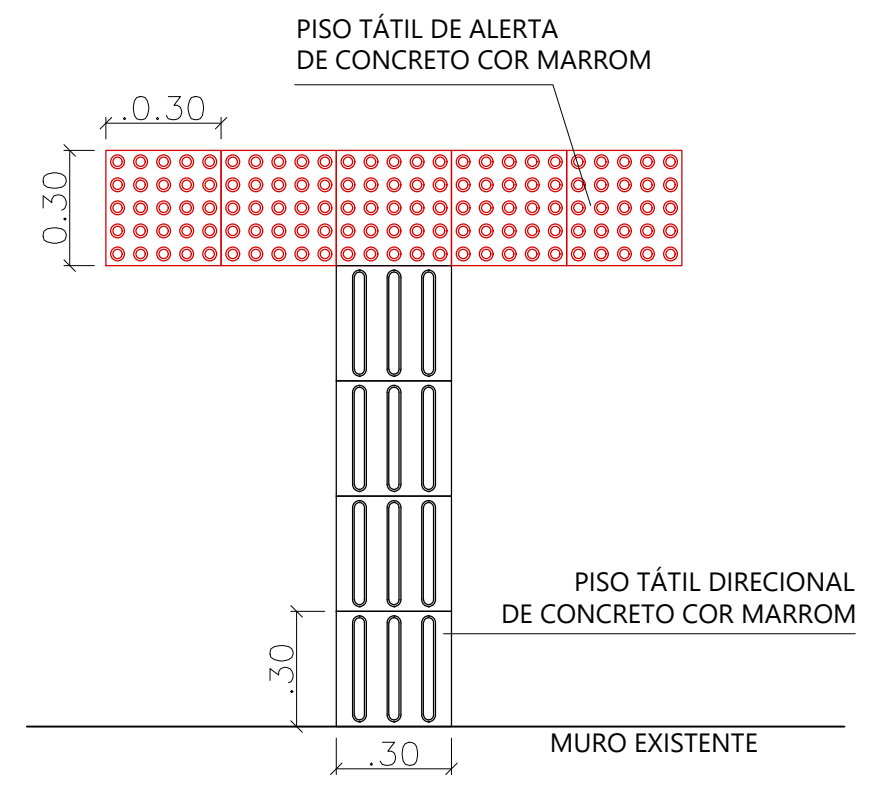

1 PLANTA BAIXA
ESCALA 1/25

1 VISTA FRONTAL
ESCALA 1/50

3 PERSPECTIVA
SEM ESCALA

2 CORTE
ESCALA 1/25

OBS.: INSTALAR DETALHE DE PISO EM CADA RAMPA

4 DETALHE PISO
SEM ESCALA

 <p>PREFEITURA DO ARACATI AS PESSOAS EM PRIMEIRO LUGAR</p>	PROJETO: QUARTEIRÃO DA VÁRZEA	ASSUNTO: ACESSIBILIDADE	<p>PRANCHA:</p> <p>9/9</p>	
	ARQUITETA: ELIANA MARIA DA SILVA MEDEIROS CAU A 116605-0	SECRETARIA: SEINFRA		
	LOCAL: ENTORNO DO MUNICIPAL, BAIRRO VÁRZEA DA MATRIZ, ARACATI/CE.	DATA: NOV 2021		ESCALA: INDICADA