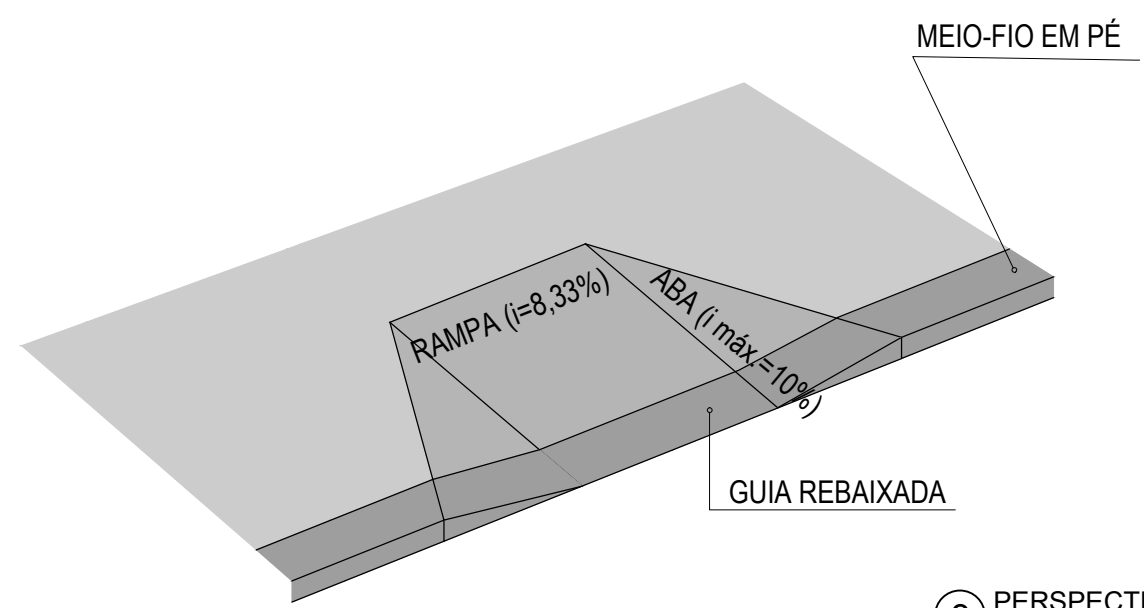

1 PLANTA BAIXA
ESCALA 1/25

1 VISTA FRONTAL
ESCALA 1/50

3 PERSPECTIVA
SEM ESCALA

2 CORTE
ESCALA 1/25

OBS.: INSTALAR DETALHE DE PISO EM CADA RAMPA

4 DETALHE PISO
SEM ESCALA

 <p>PREFEITURA DO ARACATI AS PESSOAS EM PRIMEIRO LUGAR</p>	PROJETO: QUARTEIRÃO DA VÁRZEA	ASSUNTO: ACESSIBILIDADE	<p>PRANCHA:</p> <p>9/9</p>	
	ARQUITETA: ELIANA MARIA DA SILVA MEDEIROS CAU A 116605-0	SECRETARIA: SEINFRA		
	LOCAL: ENTORNO DO MUNICIPAL, BAIRRO VÁRZEA DA MATRIZ, ARACATI/CE.	DATA: NOV 2021		ESCALA: INDICADA