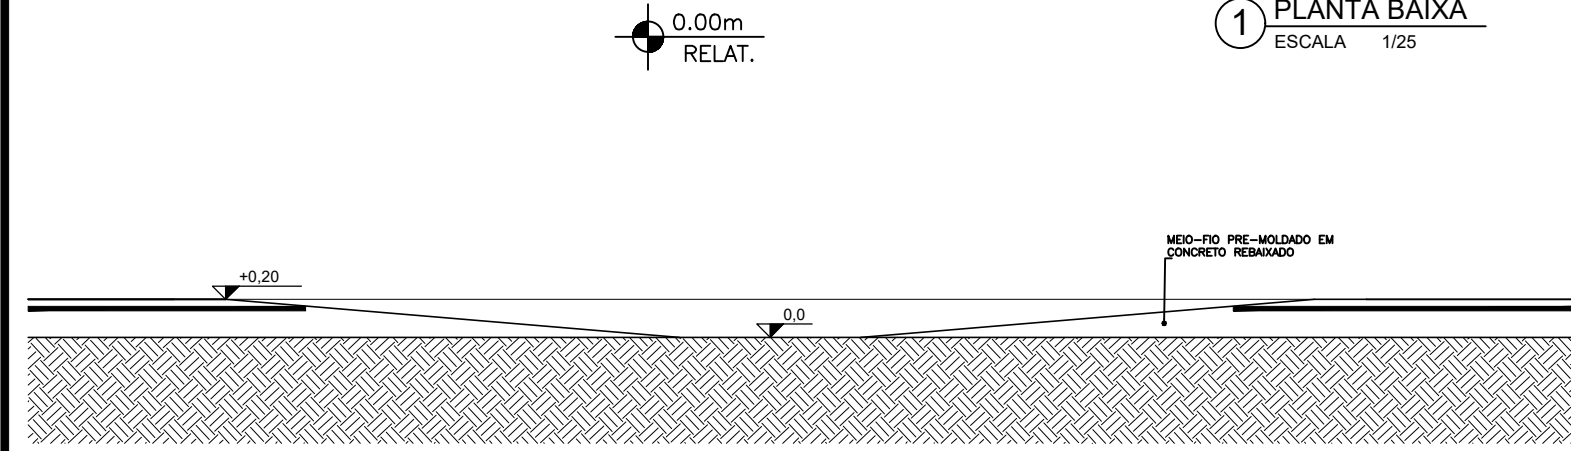

1 PLANTA BAIXA
ESCALA 1/25

1 VISTA FRONTAL
ESCALA 1/50

3 PERSPECTIVA
SEM ESCALA

2 CORTE
ESCALA 1/25

OBS.: INSTALAR DETALHE DE PISO EM CADA RAMPA

4 DETALHE PISO
SEM ESCALA

 <p>PREFEITURA DO ARACATI AS PESSOAS EM PRIMEIRO LUGAR</p>	PROJETO: QUARTEIRÃO DA VÁRZEA	ASSUNTO: ACESSIBILIDADE	<p>PRANCHA:</p> <p>9/9</p>	
	ARQUITETA: ELIANA MARIA DA SILVA MEDEIROS CAU A 116605-0	SECRETARIA: SEINFRA		
	LOCAL: ENTORNO DO MUNICIPAL, BAIRRO VÁRZEA DA MATRIZ, ARACATI/CE.	DATA: NOV 2021		ESCALA: INDICADA