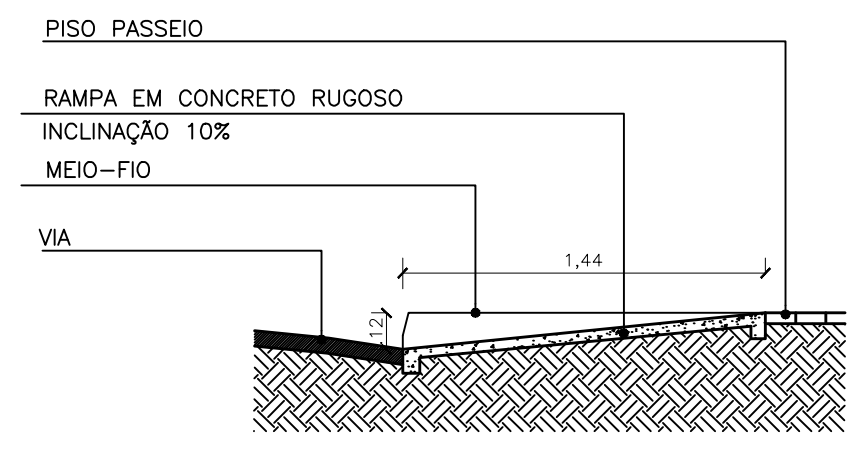

1 PLANTA BAIXA
ESCALA 1/25

1 VISTA FRONTAL
ESCALA 1/50

3 PERSPECTIVA
SEM ESCALA

2 CORTE
ESCALA 1/25

OBS.: INSTALAR DETALHE DE PISO EM CADA RAMPA

4 DETALHE PISO
SEM ESCALA

 <p>PREFEITURA DO ARACATI AS PESSOAS EM PRIMEIRO LUGAR</p>	PROJETO: QUARTEIRÃO DA VÁRZEA	ASSUNTO: ACESSIBILIDADE	<p>PRANCHA:</p> <p>9/9</p>	
	ARQUITETA: ELIANA MARIA DA SILVA MEDEIROS CAU A 116605-0	SECRETARIA: SEINFRA		
	LOCAL: ENTORNO DO MUNICIPAL, BAIRRO VÁRZEA DA MATRIZ, ARACATI/CE.	DATA: NOV 2021		ESCALA: INDICADA