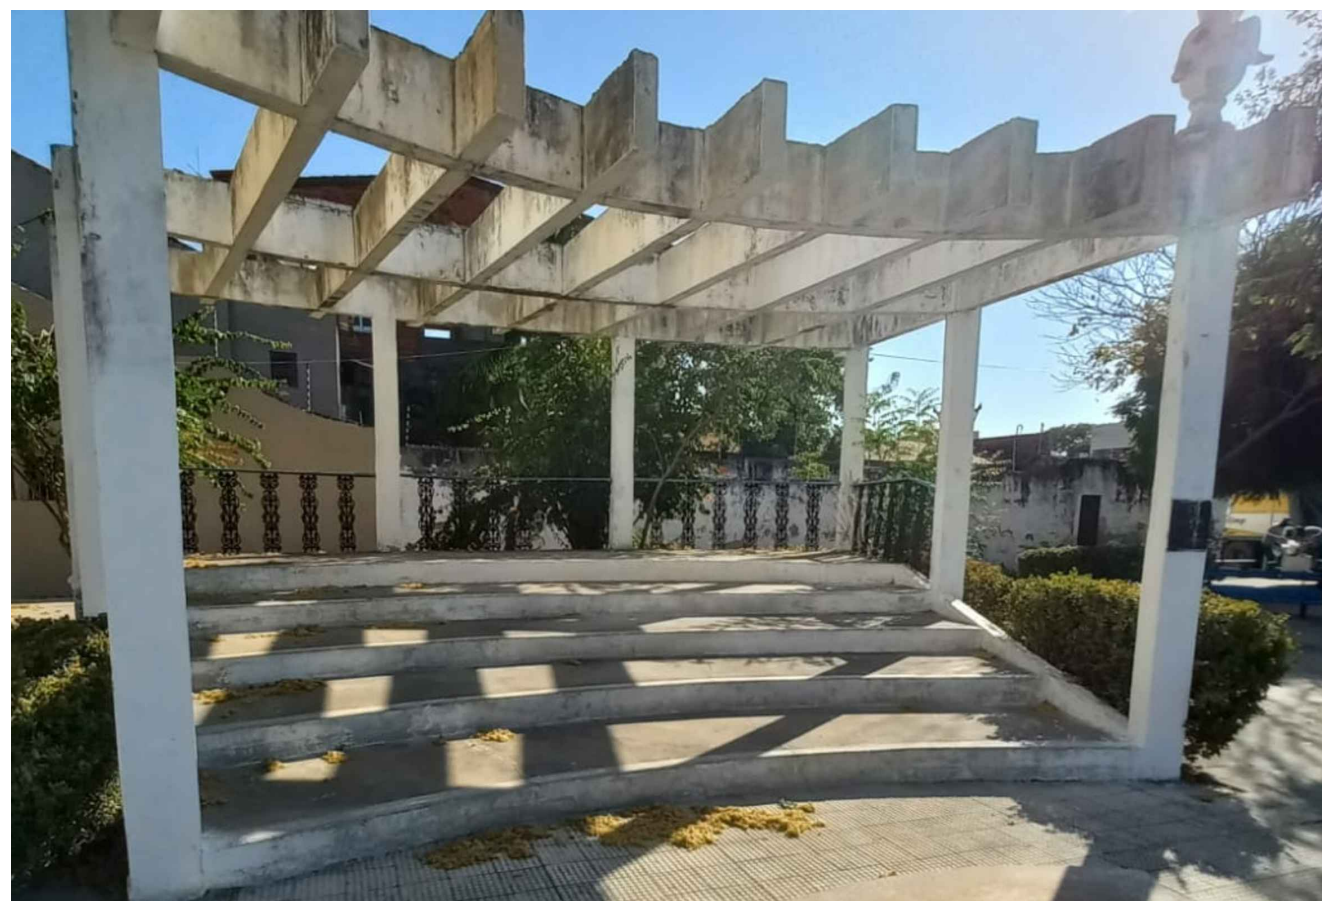

**01** CORETO VISTA FRONTAL  
ESCALA 1/75

**02** CORETO VISTA LATERAL  
ESCALA 1/75

**03** FOTOS  
ESCALA SEM

 <b>PREFEITURA DO ARACATI</b> AS PESSOAS EM PRIMEIRO LUGAR	PROJETO: PRAÇA DR. LEITE	ASSUNTO: VISTA LATERAL E VISTA FRONTAL DO CORETO E FOTOS	PRANCHA: <b>6/7</b>
	ARQUITETA: ELIANA MARIA DA SILVA MEDEIROS CAU A 116605-0	SECRETARIA: SEINFRA	
	LOCAL: CORONEL ALEXANZITO, CENTRO - Aracati/CE	DATA: OUT 2021	ESCALA: INDICADA