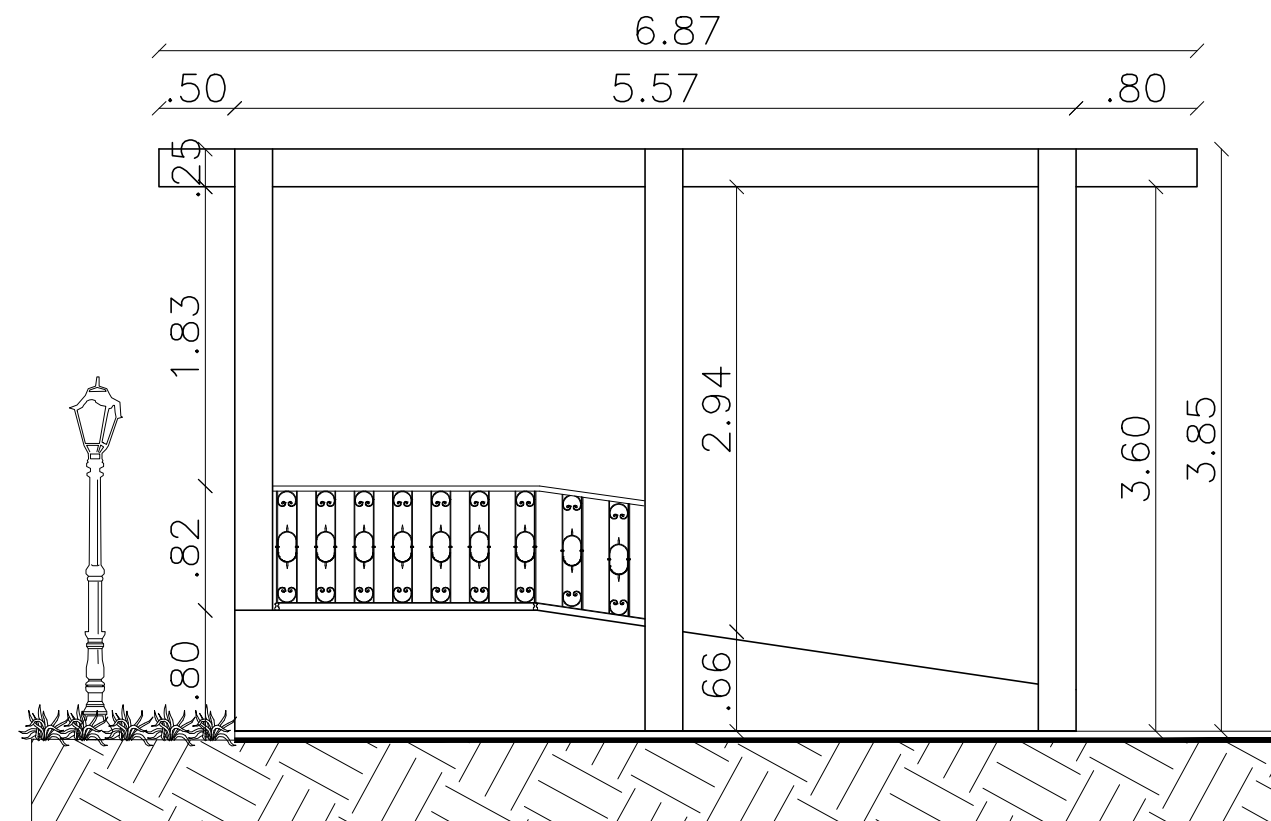

**01** CORETO VISTA FRONTAL  
ESCALA 1/75

**02** CORETO VISTA LATERAL  
ESCALA 1/75

**03** FOTOS  
ESCALA SEM

 <b>PREFEITURA DO ARACATI</b> AS PESSOAS EM PRIMEIRO LUGAR	PROJETO: PRAÇA DR. LEITE	ASSUNTO: VISTA LATERAL E VISTA FRONTAL DO CORETO E FOTOS	PRANCHA: <b>6/7</b>
	ARQUITETA: ELIANA MARIA DA SILVA MEDEIROS CAU A 116605-0	SECRETARIA: SEINFRA	
	LOCAL: CORONEL ALEXANZITO, CENTRO - Aracati/CE	DATA: OUT 2021	ESCALA: INDICADA