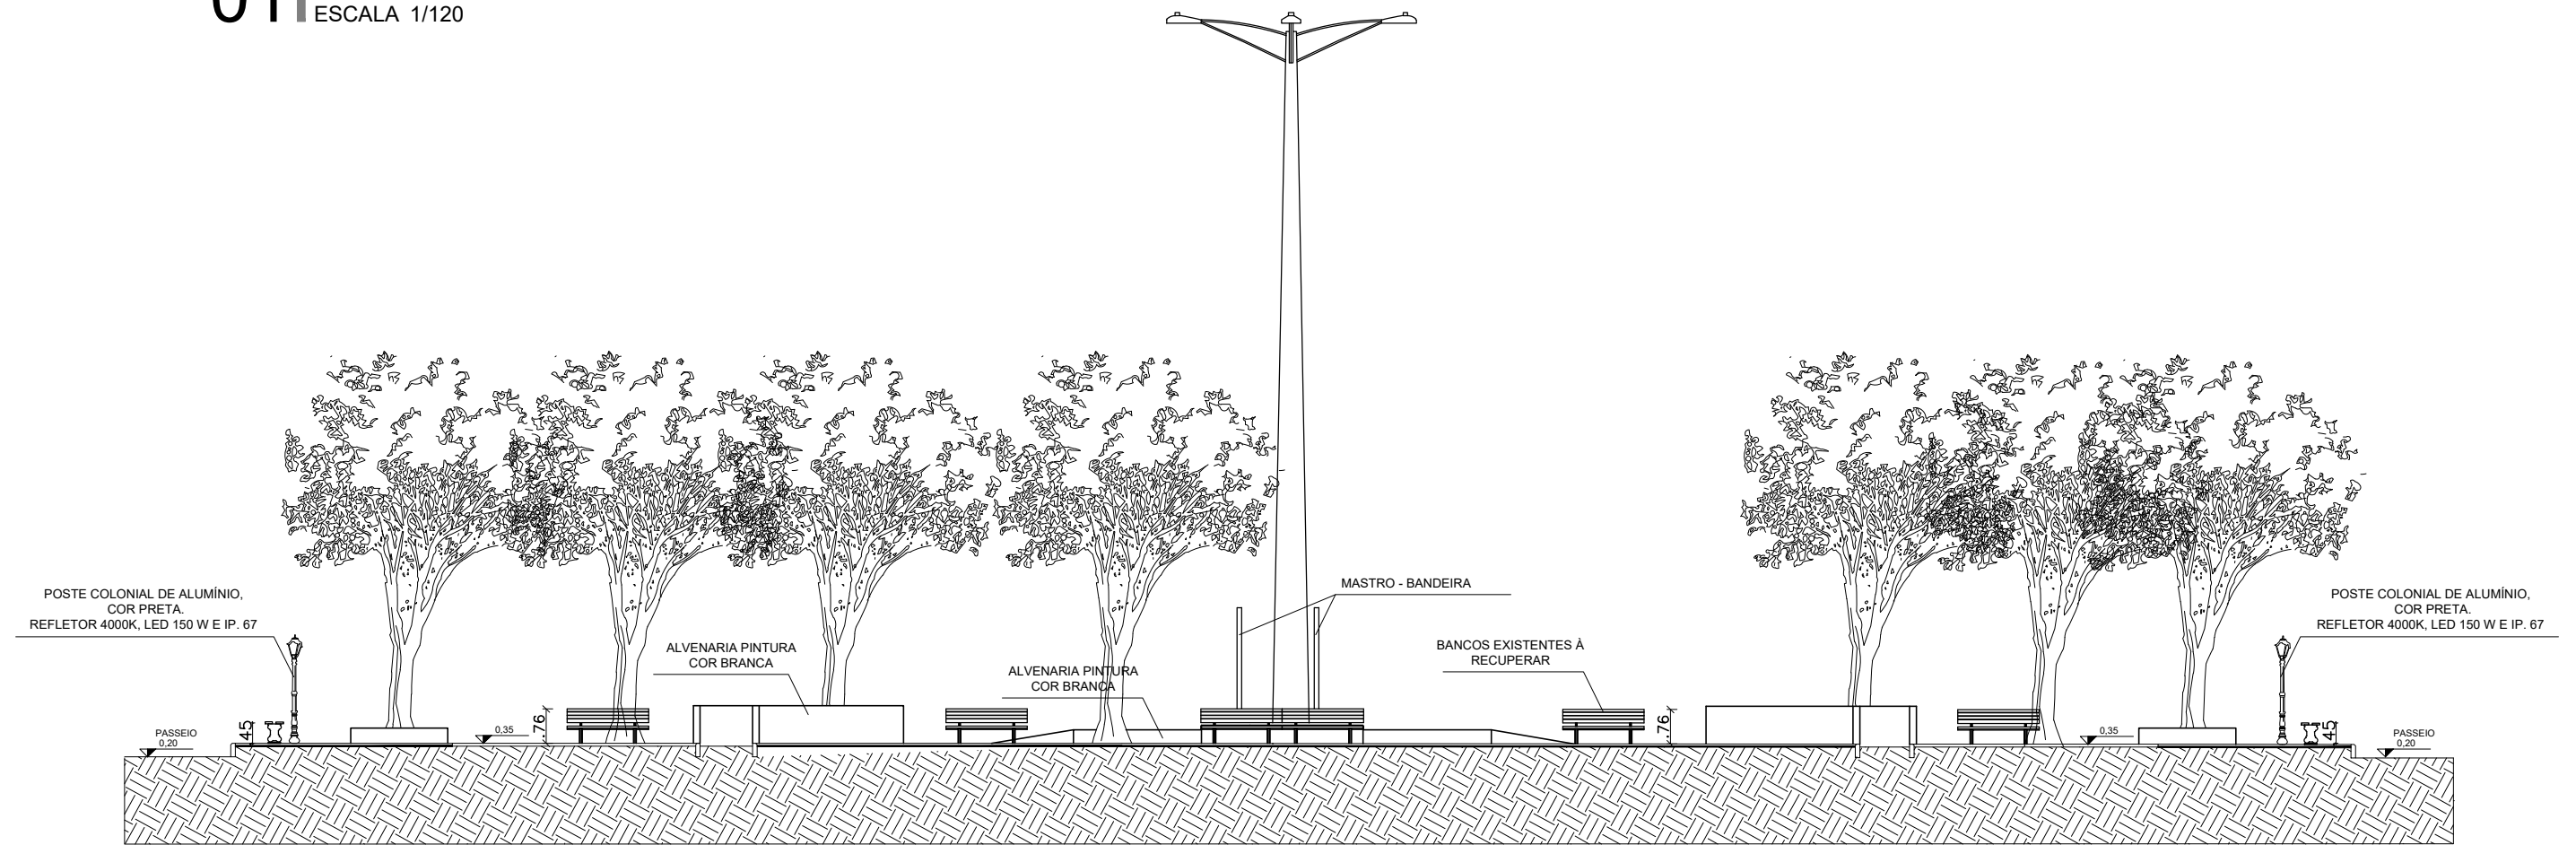

**01** CORTE AA  
ESCALA 1/120

**02** CORTE BB  
ESCALA 1/150

 <b>PREFEITURA DO ARACATI</b> <small>AS PESSOAS EM PRIMEIRO LUGAR</small>	PROJETO: PRAÇA DR. LEITE	ASSUNTO: CORTES AA E BB	FRANCHA: <b>3/7</b>
	ARQUITETA: ELIANA MARIA DA SILVA MEDEIROS CAU A 116605-0	SECRETARIA: SEINFRA	
	LOCAL: CORONEL ALEXANZITO, CENTRO - Aracati/CE	DATA: OUT 2021	ESCALA: 1/220