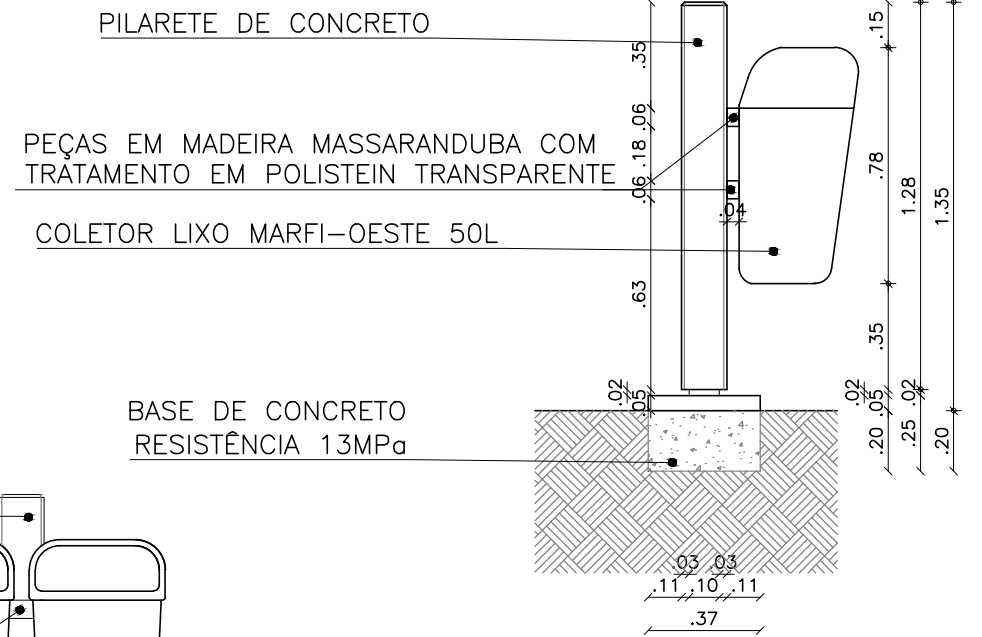

01 DET01 - PISO TÁTIL MUDANÇA DE DIREÇÃO
ESCALA 1/25

02 DET02 - PISO TÁTIL MUDANÇA DE DIREÇÃO
ESCALA 1/25

06 DET06 - BANCO PLANTA BAIXA
ESCALA 1/25

07 DET07 - BANCO VISTA LATERAL
ESCALA 1/25

03 DET03 - LIXEIRA PLANTA BAIXA
ESCALA 1/25

04 DET04 - LIXEIRAS VISTA FRONTAL
ESCALA 1/25

05 DET05 - LIXEIRAS CORTE TRANSVERSAL
ESCALA 1/25

08 DETALHAMENTO RAMPA
ESCALA 1/45

<p>PREFEITURA DO ARACATI AS PESSOAS EM PRIMEIRO LUGAR</p>	PROJETO: PRAÇA DA INDEPENDÊNCIA	ASSUNTO: DETALHAMENTOS	PRANCHA: 4/5
	ARQUITETA: ELIANA MARIA DA SILVA MEDEIROS CAU A 116605-0	SECRETARIA: SEINFRA	
	LOCAL: CORONEL ALEXANZITO, CENTRO - Aracati/CE	DATA: SET 2021	ESCALA: INDICADA