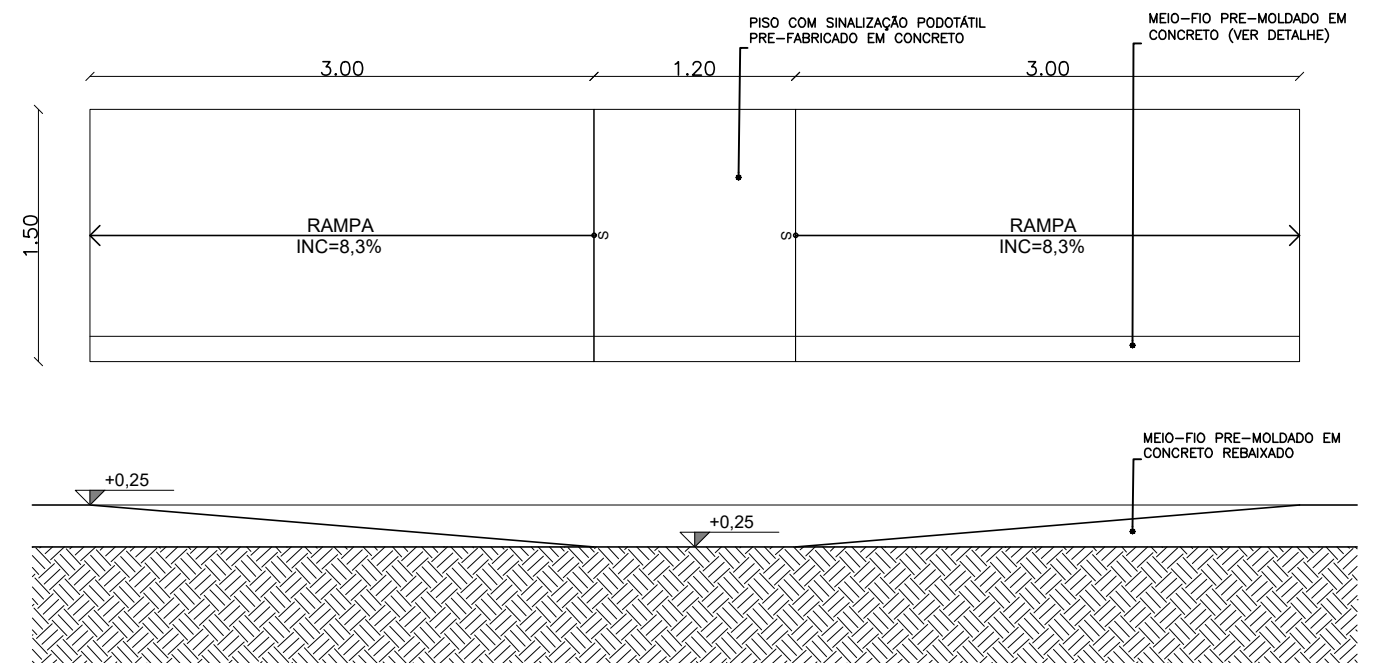

01 DET01 - PISO TÁTIL MUDANÇA DE DIREÇÃO
ESCALA 1/25

02 DET02 - PISO TÁTIL MUDANÇA DE DIREÇÃO
ESCALA 1/25

06 DET06 - BANCO PLANTA BAIXA
ESCALA 1/25

07 DET07 - BANCO VISTA LATERAL
ESCALA 1/25

03 DET03 - LIXEIRA PLANTA BAIXA
ESCALA 1/25

04 DET04 - LIXEIRAS VISTA FRONTAL
ESCALA 1/25

05 DET05 - LIXEIRAS CORTE TRANSVERSAL
ESCALA 1/25

08 DETALHAMENTO RAMPA
ESCALA 1/45

<p>PREFEITURA DO ARACATI AS PESSOAS EM PRIMEIRO LUGAR</p>	PROJETO: PRAÇA DA INDEPENDÊNCIA	ASSUNTO: DETALHAMENTOS	PRANCHA: 4/5
	ARQUITETA: ELIANA MARIA DA SILVA MEDEIROS CAU A 116605-0	SECRETARIA: SEINFRA	
	LOCAL: CORONEL ALEXANZITO, CENTRO - Aracati/CE	DATA: SET 2021	ESCALA: INDICADA