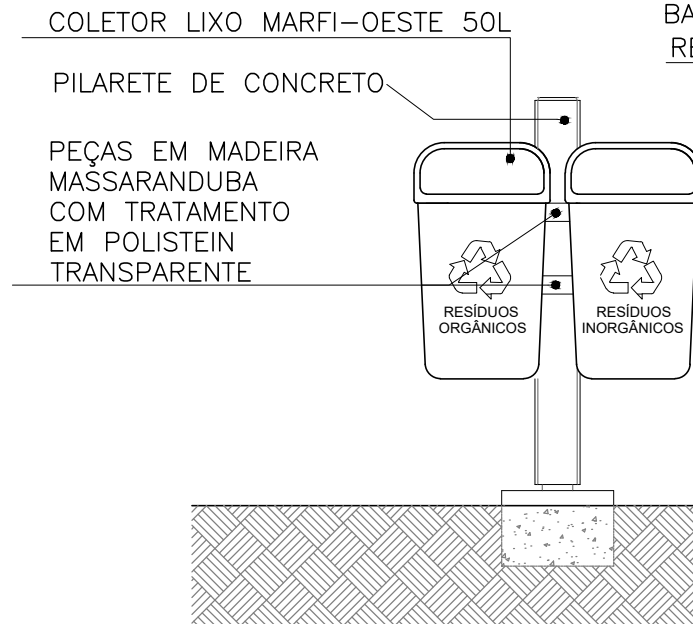

01 DET01 - PISO TÁTIL MUDANÇA DE DIREÇÃO
ESCALA 1/25

02 DET02 - PISO TÁTIL MUDANÇA DE DIREÇÃO
ESCALA 1/25

06 DET06 - BANCO PLANTA BAIXA
ESCALA 1/25

07 DET07 - BANCO VISTA LATERAL
ESCALA 1/25

03 DET03 - LIXEIRA PLANTA BAIXA
ESCALA 1/25

04 DET04 - LIXEIRAS VISTA FRONTAL
ESCALA 1/25

05 DET05 - LIXEIRAS CORTE TRANSVERSAL
ESCALA 1/25

08 DETALHAMENTO RAMPA
ESCALA 1/45

<p>PREFEITURA DO ARACATI AS PESSOAS EM PRIMEIRO LUGAR</p>	PROJETO: PRAÇA DA INDEPENDÊNCIA	ASSUNTO: DETALHAMENTOS	PRANCHA: 4/5
	ARQUITETA: ELIANA MARIA DA SILVA MEDEIROS CAU A 116605-0	SECRETARIA: SEINFRA	
	LOCAL: CORONEL ALEXANZITO, CENTRO - Aracati/CE	DATA: SET 2021	ESCALA: INDICADA