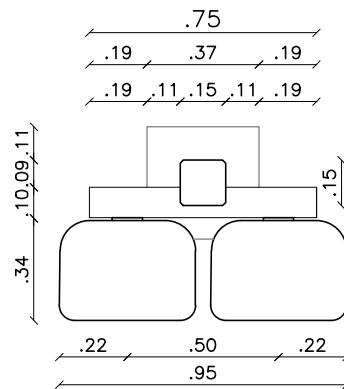

01 DET01 - PISO TÁTIL MUDANÇA DE DIREÇÃO
ESCALA 1/25

02 DET02 - PISO TÁTIL MUDANÇA DE DIREÇÃO
ESCALA 1/25

06 DET06 - BANCO PLANTA BAIXA
ESCALA 1/25

07 DET07 - BANCO VISTA LATERAL
ESCALA 1/25

03 DET03 - LIXEIRA PLANTA BAIXA
ESCALA 1/25

04 DET04 - LIXEIRAS VISTA FRONTAL
ESCALA 1/25

05 DET05 - LIXEIRAS CORTE TRANSVERSAL
ESCALA 1/25

08 DETALHAMENTO RAMPA
ESCALA 1/45

<p>PREFEITURA DO ARACATI AS PESSOAS EM PRIMEIRO LUGAR</p>	PROJETO: PRAÇA DA INDEPENDÊNCIA	ASSUNTO: DETALHAMENTOS	PRANCHA: 4/5
	ARQUITETA: ELIANA MARIA DA SILVA MEDEIROS CAU A 116605-0	SECRETARIA: SEINFRA	
	LOCAL: CORONEL ALEXANZITO, CENTRO - Aracati/CE	DATA: SET 2021	ESCALA: INDICADA