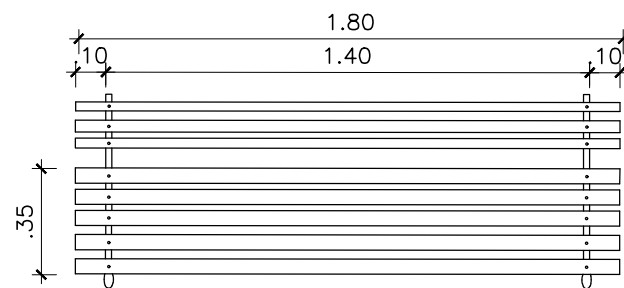

01 DET01 - PISO TÁTIL MUDANÇA DE DIREÇÃO
ESCALA 1/25

02 DET02 - PISO TÁTIL MUDANÇA DE DIREÇÃO
ESCALA 1/25

06 DET06 - BANCO PLANTA BAIXA
ESCALA 1/25

07 DET07 - BANCO VISTA LATERAL
ESCALA 1/25

03 DET03 - LIXEIRA PLANTA BAIXA
ESCALA 1/25

04 DET04 - LIXEIRAS VISTA FRONTAL
ESCALA 1/25

05 DET05 - LIXEIRAS CORTE TRANSVERSAL
ESCALA 1/25

08 DETALHAMENTO RAMPA
ESCALA 1/45

<p>PREFEITURA DO ARACATI AS PESSOAS EM PRIMEIRO LUGAR</p>	PROJETO: PRAÇA DA INDEPENDÊNCIA	ASSUNTO: DETALHAMENTOS	PRANCHA: 4/5
	ARQUITETA: ELIANA MARIA DA SILVA MEDEIROS CAU A 116605-0	SECRETARIA: SEINFRA	
	LOCAL: CORONEL ALEXANZITO, CENTRO - Aracati/CE	DATA: SET 2021	ESCALA: INDICADA