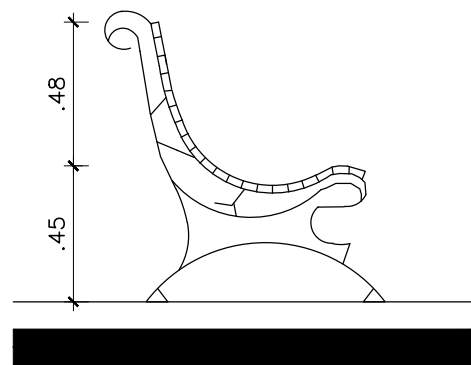

01 DET01 - PISO TÁTIL MUDANÇA DE DIREÇÃO
ESCALA 1/25

02 DET02 - PISO TÁTIL MUDANÇA DE DIREÇÃO
ESCALA 1/25

06 DET06 - BANCO PLANTA BAIXA
ESCALA 1/25

07 DET07 - BANCO VISTA LATERAL
ESCALA 1/25

03 DET03 - LIXEIRA PLANTA BAIXA
ESCALA 1/25

04 DET04 - LIXEIRAS VISTA FRONTAL
ESCALA 1/25

05 DET05 - LIXEIRAS CORTE TRANSVERSAL
ESCALA 1/25

08 DETALHAMENTO RAMPA
ESCALA 1/45

<p>PREFEITURA DO ARACATI AS PESSOAS EM PRIMEIRO LUGAR</p>	PROJETO: PRAÇA DA INDEPENDÊNCIA	ASSUNTO: DETALHAMENTOS	PRANCHA: 4/5
	ARQUITETA: ELIANA MARIA DA SILVA MEDEIROS CAU A 116605-0	SECRETARIA: SEINFRA	
	LOCAL: CORONEL ALEXANZITO, CENTRO - Aracati/CE	DATA: SET 2021	ESCALA: INDICADA