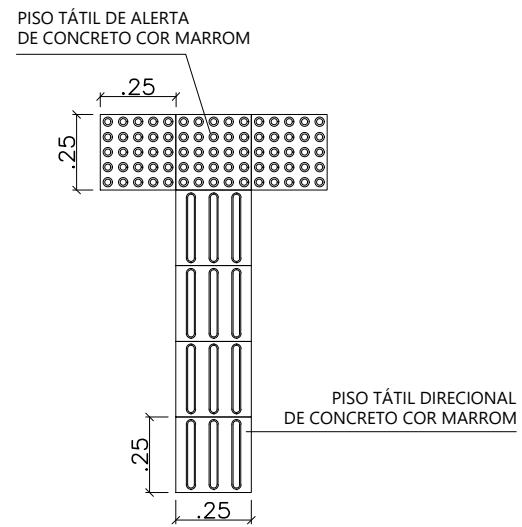

01 DET01 - PISO TÁTIL MUDANÇA DE DIREÇÃO
ESCALA 1/25

02 DET02 - PISO TÁTIL MUDANÇA DE DIREÇÃO
ESCALA 1/25

06 DET06 - BANCO PLANTA BAIXA
ESCALA 1/25

07 DET07 - BANCO VISTA LATERAL
ESCALA 1/25

03 DET03 - LIXEIRA PLANTA BAIXA
ESCALA 1/25

04 DET04 - LIXEIRAS VISTA FRONTAL
ESCALA 1/25

05 DET05 - LIXEIRAS CORTE TRANSVERSAL
ESCALA 1/25

08 DETALHAMENTO RAMPA
ESCALA 1/45

<p>PREFEITURA DO ARACATI AS PESSOAS EM PRIMEIRO LUGAR</p>	PROJETO: PRAÇA DA INDEPENDÊNCIA	ASSUNTO: DETALHAMENTOS	PRANCHA: 4/5
	ARQUITETA: ELIANA MARIA DA SILVA MEDEIROS CAU A 116605-0	SECRETARIA: SEINFRA	
	LOCAL: CORONEL ALEXANZITO, CENTRO - Aracati/CE	DATA: SET 2021	ESCALA: INDICADA