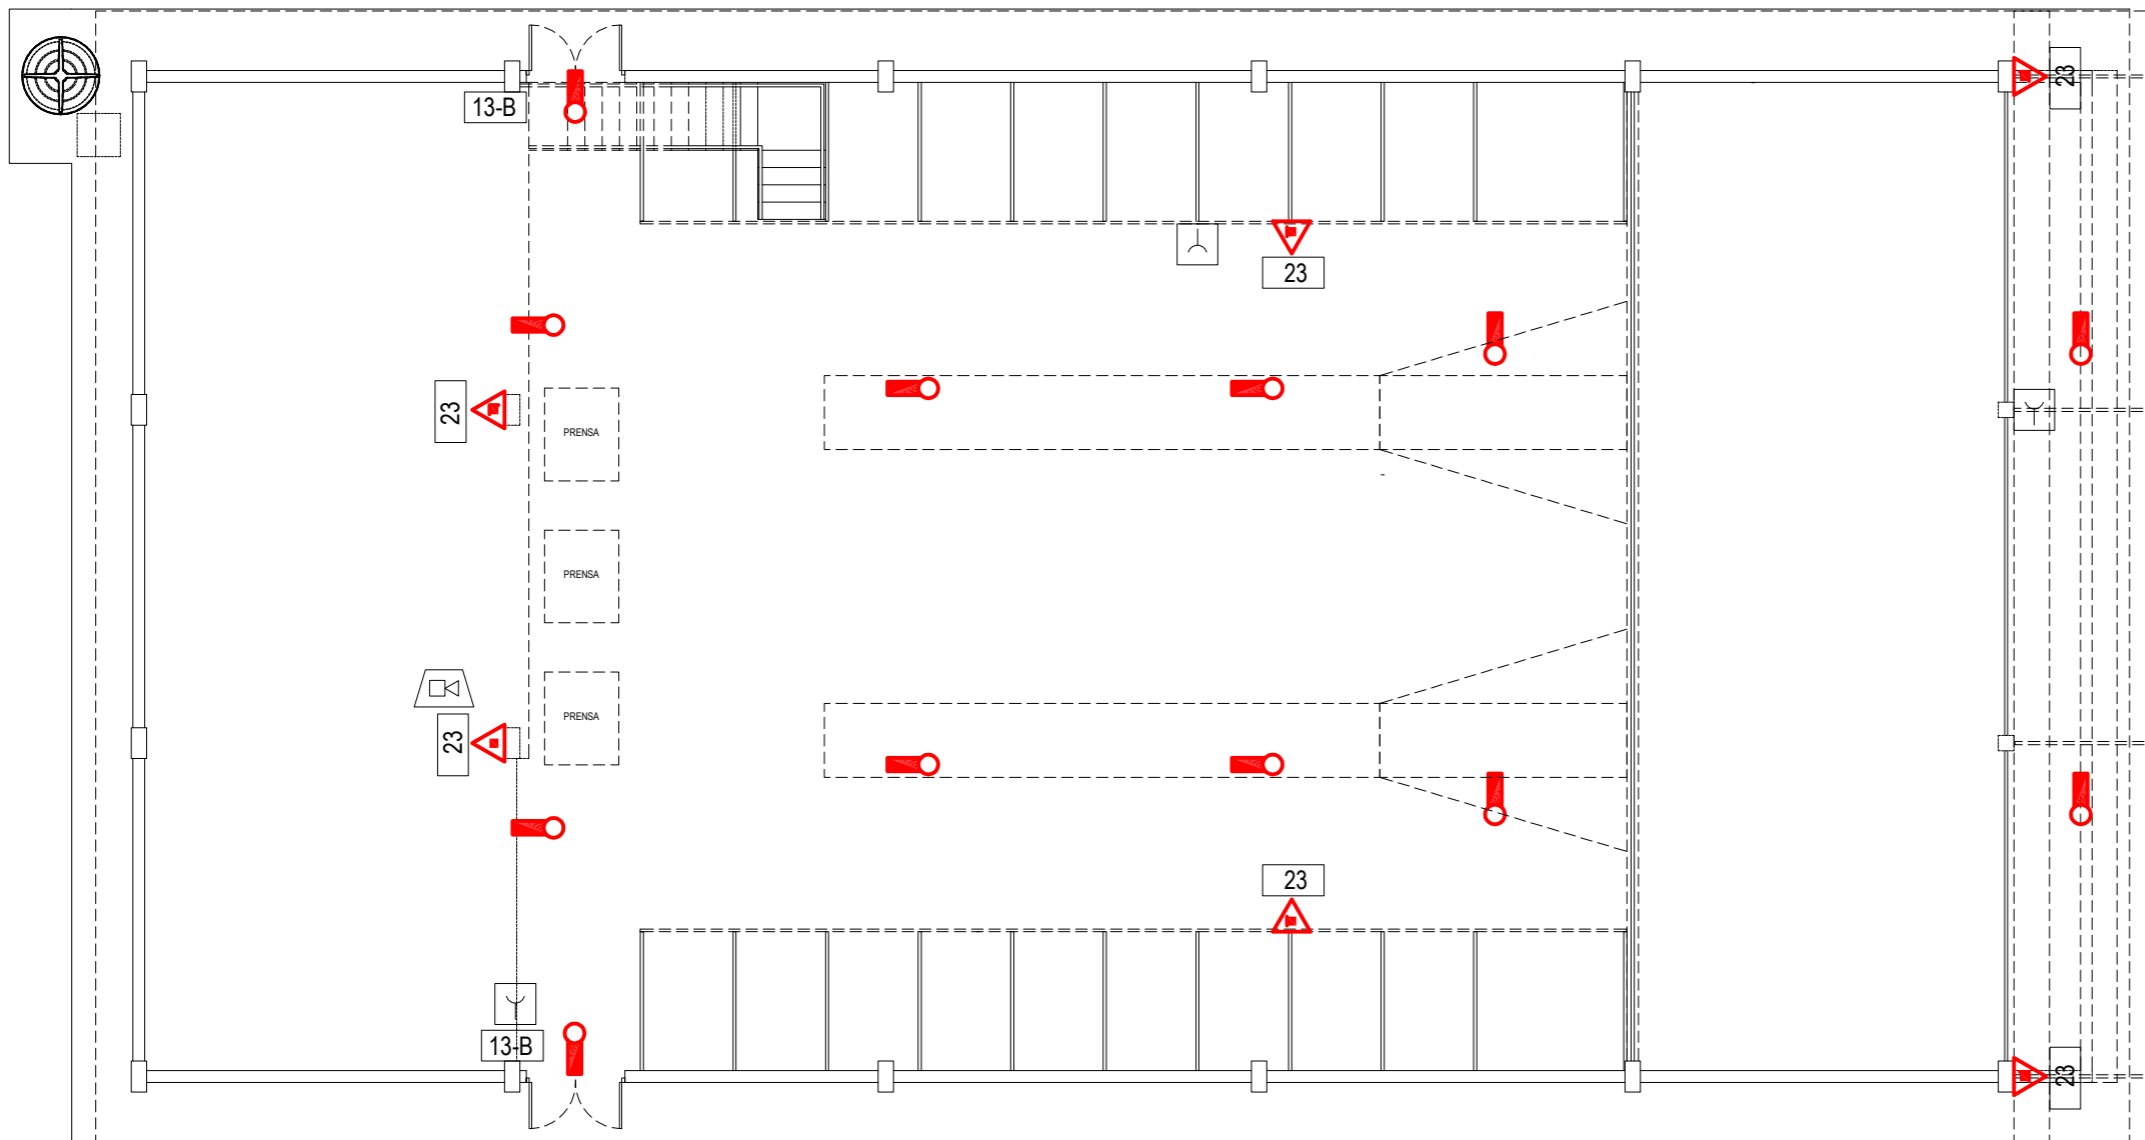

PLANTA LAYOUT
SEM ESCALA

VISTA DO MEZANINO
SEM ESCALA

VISTA DO SILO
SEM ESCALA

PLANTA DO MEZANINO DO SISTEMA DE COMBATE A INCÊNDIO

ESCALA 1:50

PLANTA DO TÉRREO DO SISTEMA DE COMBATE A INCÊNDIO

ESCALA 1:50

LEGENDA DE EQUIPAMENTOS

- EXTINTOR - CARGA DE PÓ ABC
- EXTINTOR - CARGA DE DÍÓXIDO DE CARBONO (CO₂)
- EXTINTOR - SOBRE RODAS DE PÓ - 80 B.C (20KG)
- EXTINTOR - PORTÁTIL DE ÁGUA PRESSURIZADA - CLASSE A (10 L)
- CENTRAL GLP
- PONTO DE ILUMINAÇÃO
- PLACA DE SINALIZAÇÃO
- ACIONADOR MANUAL DO SISTEMA DE DETECÇÃO E ALARME
- AVISADOR SONORO TIPO SIRENE

LEGENDA DE SINALIZAÇÃO

SÍMBOLO	CÓDIGO	SIGNIFICADO	DIMENSÕES	FORMA E COR	APLICAÇÃO
	13A	SAÍDA DE EMERGENCIA	LARGURA = 126 mm ALTURA = 63 mm	SÍMBOLO: RETÂNGULAR FUNDO: VERDE PICTOGRAMA: FOTOLUMINESCENTE	INDICAÇÃO DO SENTIDO (ESQUERDA OU DIREITA) DE UMA SAÍDA DE EMERGENCIA DIMENSÕES MÍNIMAS: L=2,5H
	13B	SAÍDA DE EMERGENCIA	LARGURA = 126 mm ALTURA = 63 mm	SÍMBOLO: RETÂNGULAR FUNDO: VERDE PICTOGRAMA: FOTOLUMINESCENTE	INDICAÇÃO DO SENTIDO (ESQUERDA OU DIREITA) DE UMA SAÍDA DE EMERGENCIA DIMENSÕES MÍNIMAS: L=2,5H
	23	EXTINTOR DE INCÊNDIO	LARGURA = 88 mm ALTURA = 88 mm	SÍMBOLO: QUADRADO FUNDO: VERMELHO PICTOGRAMA: FOTOLUMINESCENTE	INDICAÇÃO DE LOCALIZAÇÃO DOS EXTINTORES DE INCÊNDIO
	INFLAMÁVEL	PERIGO	LARGURA = 385 mm ALTURA = 250 mm	PLACA: FUNDO BRANCO LETRAS: PRETO	INDICAÇÃO DE LOCALIZAÇÃO DE PRODUTOS INFLAMÁVEIS
	PROIBIDO	PERIGO	LARGURA = 385 mm ALTURA = 250 mm	PLACA: FUNDO BRANCO LETRAS: PRETO SÍMBOLO: FUNDO PRETO / VERMELHO LETRAS: BRANCO	INDICAÇÃO DE PROIBIDO

QUADRO DE ÁREAS (m²)

TERRENO OCUPADO:	00,00
A CONSTRUIR:	
GALPÃO:	498,91
MEZANINO:	101,86
TOTAL GERAL:	600,77

LISTA DE EQUIPAMENTOS

EXTINTORES			LUZ DE EMERGÊNCIA			
quantidade	tipo	capacidade	quantidade	tipo	autonomia	altura
07	P químico ABC	2-A/ 20-B.C - 6 Kg	17	bloco autônomo	2 horas	3 metros