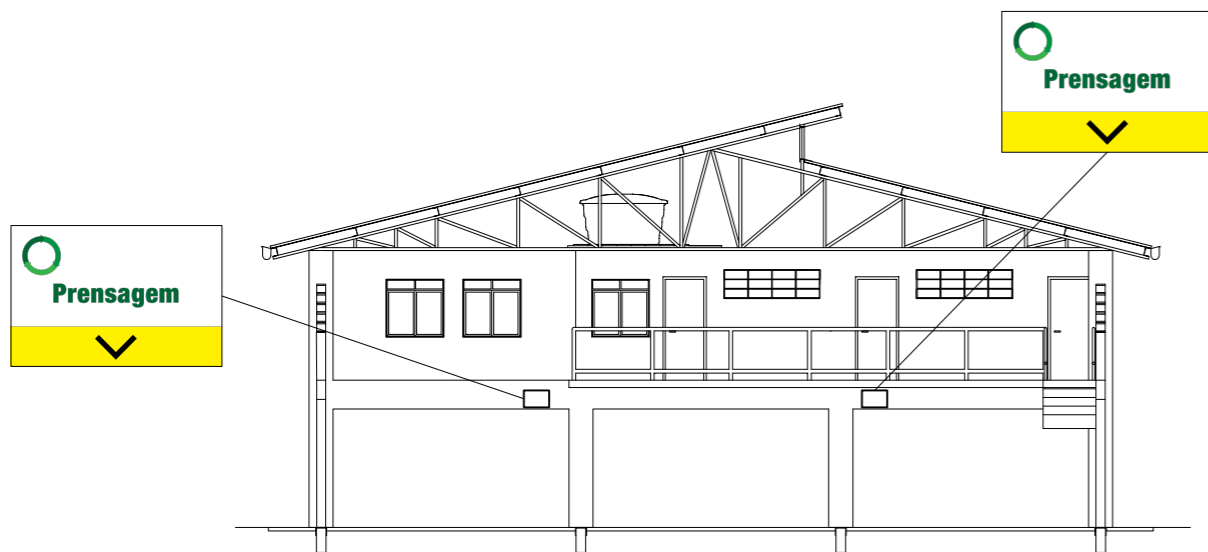

PLANTA LAYOUT
SEM ESCALA

VISTA DO MEZANINO
SEM ESCALA

VISTA DO SILO
SEM ESCALA

PLANTA DO MEZANINO DO SISTEMA DE COMBATE A INCÊNDIO

ESCALA 1:50

PLANTA DO TÉRREO DO SISTEMA DE COMBATE A INCÊNDIO

ESCALA 1:50

LEGENDA DE EQUIPAMENTOS

- EXTINTOR - CARGA DE PÓ ABC
- EXTINTOR - CARGA DE DÍÓXIDO DE CARBONO (CO₂)
- EXTINTOR - SOBRE RODAS DE PÓ - 80 B.C (20KG)
- EXTINTOR - PORTÁTIL DE ÁGUA PRESSURIZADA - CLASSE A (10 L)
- CENTRAL GLP
- PONTO DE ILUMINAÇÃO
- PLACA DE SINALIZAÇÃO
- ACIONADOR MANUAL DO SISTEMA DE DETECÇÃO E ALARME
- AVISADOR SONORO TIPO SIRENE

LEGENDA DE SINALIZAÇÃO

SÍMBOLO	CÓDIGO	SIGNIFICADO	DIMENSÕES	FORMA E COR	APLICAÇÃO
	13A	SAÍDA DE EMERGENCIA	LARGURA = 126 mm ALTURA = 63 mm	SÍMBOLO: RETÂNGULAR FUNDO: VERDE PICTOGRAMA: FOTOLUMINESCENTE	INDICAÇÃO DO SENTIDO (ESQUERDA OU DIREITA) DE UMA SAÍDA DE EMERGENCIA DIMENSÕES MÍNIMAS: L=2,5H
	13B	SAÍDA DE EMERGENCIA	LARGURA = 126 mm ALTURA = 63 mm	SÍMBOLO: RETÂNGULAR FUNDO: VERDE PICTOGRAMA: FOTOLUMINESCENTE	INDICAÇÃO DO SENTIDO (ESQUERDA OU DIREITA) DE UMA SAÍDA DE EMERGENCIA DIMENSÕES MÍNIMAS: L=2,5H
	23	EXTINTOR DE INCÊNDIO	LARGURA = 88 mm ALTURA = 88 mm	SÍMBOLO: QUADRADO FUNDO: VERMELHO PICTOGRAMA: FOTOLUMINESCENTE	INDICAÇÃO DE LOCALIZAÇÃO DOS EXTINTORES DE INCÊNDIO
	INFLAMÁVEL	PERIGO	LARGURA = 385 mm ALTURA = 250 mm	PLACA: FUNDO BRANCO LETRAS: PRETO	INDICAÇÃO DE LOCALIZAÇÃO DE PRODUTOS INFLAMÁVEIS
	PROIBIDO	PERIGO	LARGURA = 385 mm ALTURA = 250 mm	PLACA: FUNDO BRANCO LETRAS: PRETO SÍMBOLO: FUNDO PRETO / VERMELHO LETRAS: BRANCO	INDICAÇÃO DE PROIBIDO

QUADRO DE ÁREAS (m²)

TERRENO OCUPADO:	00,00
A CONSTRUIR:	
GALPÃO:	498,91
MEZANINO:	101,86
TOTAL GERAL:	600,77

LISTA DE EQUIPAMENTOS

EXTINTORES			LUZ DE EMERGÊNCIA			
quantidade	tipo	capacidade	quantidade	tipo	autonomia	altura
07	P químico ABC	2-A/ 20-B.C - 6 Kg	17	bloco autônomo	2 horas	3 metros