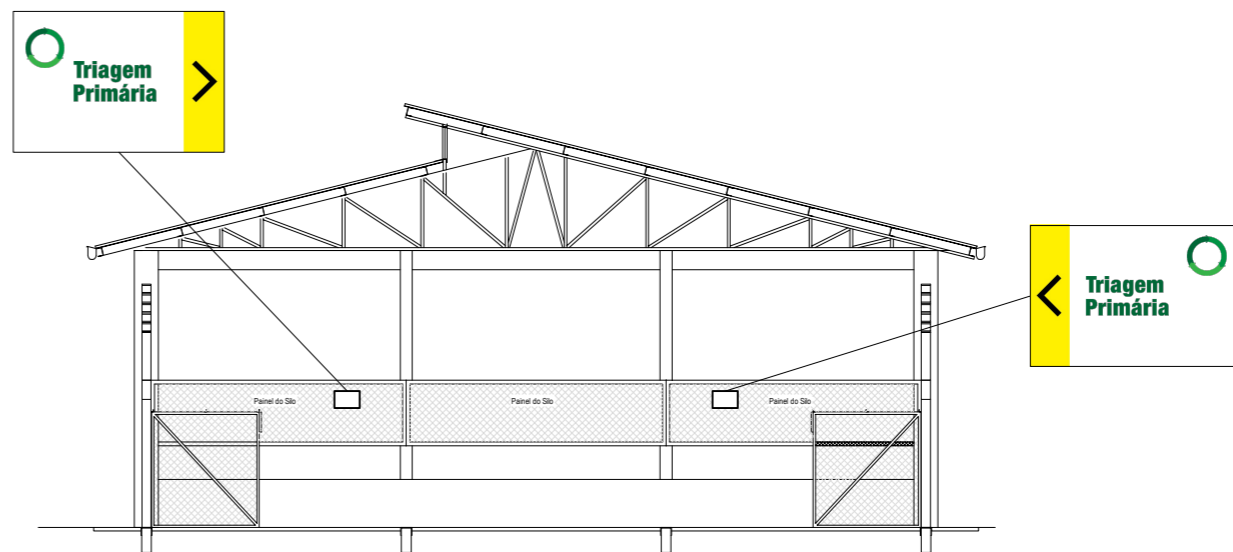

PLANTA LAYOUT
SEM ESCALA

VISTA DO MEZANINO
SEM ESCALA

VISTA DO SILO
SEM ESCALA

PLANTA DO MEZANINO DO SISTEMA DE COMBATE A INCÊNDIO

ESCALA 1:50

PLANTA DO TÉRREO DO SISTEMA DE COMBATE A INCÊNDIO

ESCALA 1:50

LEGENDA DE EQUIPAMENTOS

- EXTINTOR - CARGA DE PÓ ABC
- EXTINTOR - CARGA DE DÍÓXIDO DE CARBONO (CO₂)
- EXTINTOR - SOBRE RODAS DE PÓ - 80 B.C (20KG)
- EXTINTOR - PORTÁTIL DE ÁGUA PRESSURIZADA - CLASSE A (10 L)
- CENTRAL GLP
- PONTO DE ILUMINAÇÃO
- PLACA DE SINALIZAÇÃO
- ACIONADOR MANUAL DO SISTEMA DE DETECÇÃO E ALARME
- AVISADOR SONORO TIPO SIRENE

LEGENDA DE SINALIZAÇÃO

SÍMBOLO	CÓDIGO	SIGNIFICADO	DIMENSÕES	FORMA E COR	APLICAÇÃO
	13A	SAÍDA DE EMERGENCIA	LARGURA = 126 mm ALTURA = 63 mm	SÍMBOLO: RETÂNGULAR FUNDO: VERDE PICTOGRAMA: FOTOLUMINESCENTE	INDICAÇÃO DO SENTIDO (ESQUERDA OU DIREITA) DE UMA SAÍDA DE EMERGENCIA DIMENSÕES MÍNIMAS: L=2,5H
	13B	SAÍDA DE EMERGENCIA	LARGURA = 126 mm ALTURA = 63 mm	SÍMBOLO: RETÂNGULAR FUNDO: VERDE PICTOGRAMA: FOTOLUMINESCENTE	INDICAÇÃO DO SENTIDO (ESQUERDA OU DIREITA) DE UMA SAÍDA DE EMERGENCIA DIMENSÕES MÍNIMAS: L=2,5H
	23	EXTINTOR DE INCÊNDIO	LARGURA = 88 mm ALTURA = 88 mm	SÍMBOLO: QUADRADO FUNDO: VERMELHO PICTOGRAMA: FOTOLUMINESCENTE	INDICAÇÃO DE LOCALIZAÇÃO DOS EXTINTORES DE INCÊNDIO
	INFLAMÁVEL	PERIGO	LARGURA = 385 mm ALTURA = 250 mm	PLACA: FUNDO BRANCO LETRAS: PRETO	INDICAÇÃO DE LOCALIZAÇÃO DE PRODUTOS INFLAMÁVEIS
	PROIBIDO	PERIGO	LARGURA = 385 mm ALTURA = 250 mm	PLACA: FUNDO BRANCO LETRAS: PRETO SÍMBOLO: FUNDO PRETO / VERMELHO LETRAS: BRANCO	INDICAÇÃO DE PROIBIDO

QUADRO DE ÁREAS (m²)

TERRENO OCUPADO:	00,00
A CONSTRUIR:	
GALPÃO:	498,91
MEZANINO:	101,86
TOTAL GERAL:	600,77

LISTA DE EQUIPAMENTOS

EXTINTORES			LUZ DE EMERGÊNCIA			
quantidade	tipo	capacidade	quantidade	tipo	autonomia	altura
07	P químico ABC	2-A/ 20-B.C - 6 Kg	17	bloco autônomo	2 horas	3 metros