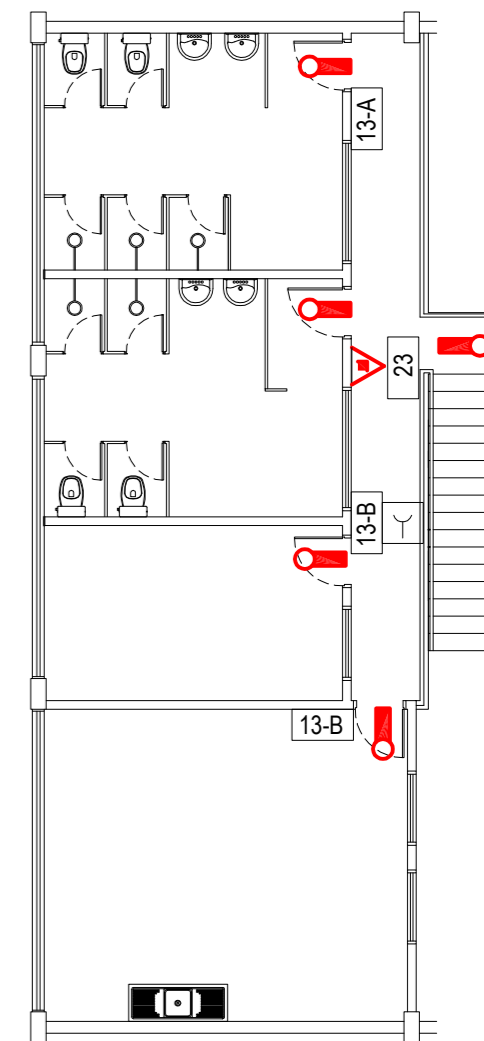

PLANTA LAYOUT
SEM ESCALA

VISTA DO MEZANINO
SEM ESCALA

VISTA DO SILO
SEM ESCALA

PLANTA DO MEZANINO DO SISTEMA DE COMBATE A INCÊNDIO

ESCALA 1:50

PLANTA DO TÉRREO DO SISTEMA DE COMBATE A INCÊNDIO

ESCALA 1:50

LEGENDA DE EQUIPAMENTOS

- EXTINTOR - CARGA DE PÓ ABC
- EXTINTOR - CARGA DE DÍÓXIDO DE CARBONO (CO₂)
- EXTINTOR - SOBRE RODAS DE PÓ - 80 B.C (20KG)
- EXTINTOR - PORTÁTIL DE ÁGUA PRESSURIZADA - CLASSE A (10 L)
- CENTRAL GLP
- PONTO DE ILUMINAÇÃO
- PLACA DE SINALIZAÇÃO
- ACIONADOR MANUAL DO SISTEMA DE DETECÇÃO E ALARME
- AVISADOR SONORO TIPO SIRENE

LEGENDA DE SINALIZAÇÃO

SÍMBOLO	CÓDIGO	SIGNIFICADO	DIMENSÕES	FORMA E COR	APLICAÇÃO
	13A	SAÍDA DE EMERGENCIA	LARGURA = 126 mm ALTURA = 63 mm	SÍMBOLO: RETÂNGULAR FUNDO: VERDE PICTOGRAMA: FOTOLUMINESCENTE	INDICAÇÃO DO SENTIDO (ESQUERDA OU DIREITA) DE UMA SAÍDA DE EMERGENCIA DIMENSÕES MÍNIMAS: L=2,5H
	13B	SAÍDA DE EMERGENCIA	LARGURA = 126 mm ALTURA = 63 mm	SÍMBOLO: RETÂNGULAR FUNDO: VERDE PICTOGRAMA: FOTOLUMINESCENTE	INDICAÇÃO DO SENTIDO (ESQUERDA OU DIREITA) DE UMA SAÍDA DE EMERGENCIA DIMENSÕES MÍNIMAS: L=2,5H
	23	EXTINTOR DE INCÊNDIO	LARGURA = 88 mm ALTURA = 88 mm	SÍMBOLO: QUADRADO FUNDO: VERMELHO PICTOGRAMA: FOTOLUMINESCENTE	INDICAÇÃO DE LOCALIZAÇÃO DOS EXTINTORES DE INCÊNDIO
	INFLAMÁVEL	PERIGO	LARGURA = 385 mm ALTURA = 250 mm	PLACA: FUNDO BRANCO LETRAS: PRETO	INDICAÇÃO DE LOCALIZAÇÃO DE PRODUTOS INFLAMÁVEIS
	PROIBIDO	PERIGO	LARGURA = 385 mm ALTURA = 250 mm	PLACA: FUNDO BRANCO LETRAS: PRETO SÍMBOLO: FUNDO PRETO / VERMELHO LETRAS: BRANCO	INDICAÇÃO DE PROIBIDO

DETALHE COD. 23
PLACA DE SINALIZAÇÃO

SINALIZAÇÃO DE PISO
SÍ ESCALA