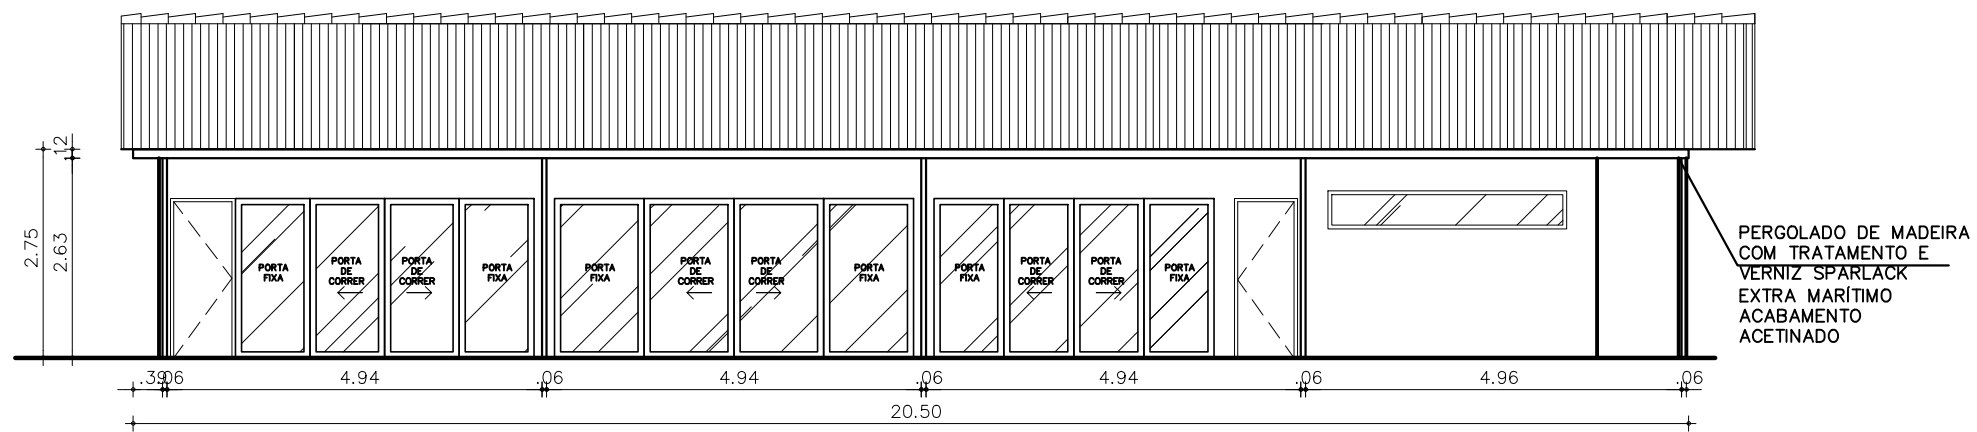

01 PLANTA-BAIXA TÉRREO
ESCALA 1/100

02 FACHADA TÉRREO
ESCALA 1/100

 Manuella Figliuolo Arquitetura + Interiores CAU: (15)1157-2 R. VICENTE LEITE, 700/300 Fortaleza-CE CEP: 60170-150 FONE: (+55)(85) 99762.0009 manuellafigliuolo@hotmail.com	PROJETO DE REFORMA Prop.: PREFEITURA ARACATI Assunto: PLANTA BAIXA TÉRREO	
	End.: Rua Cel. Pompeu, no. 260	
	Local: Aracati - CE Esc.: 1/50 Data: Agosto/2018 Des.: Manuella Figliuolo	Prancha: 02/02
	IMPRESSÃO A3	