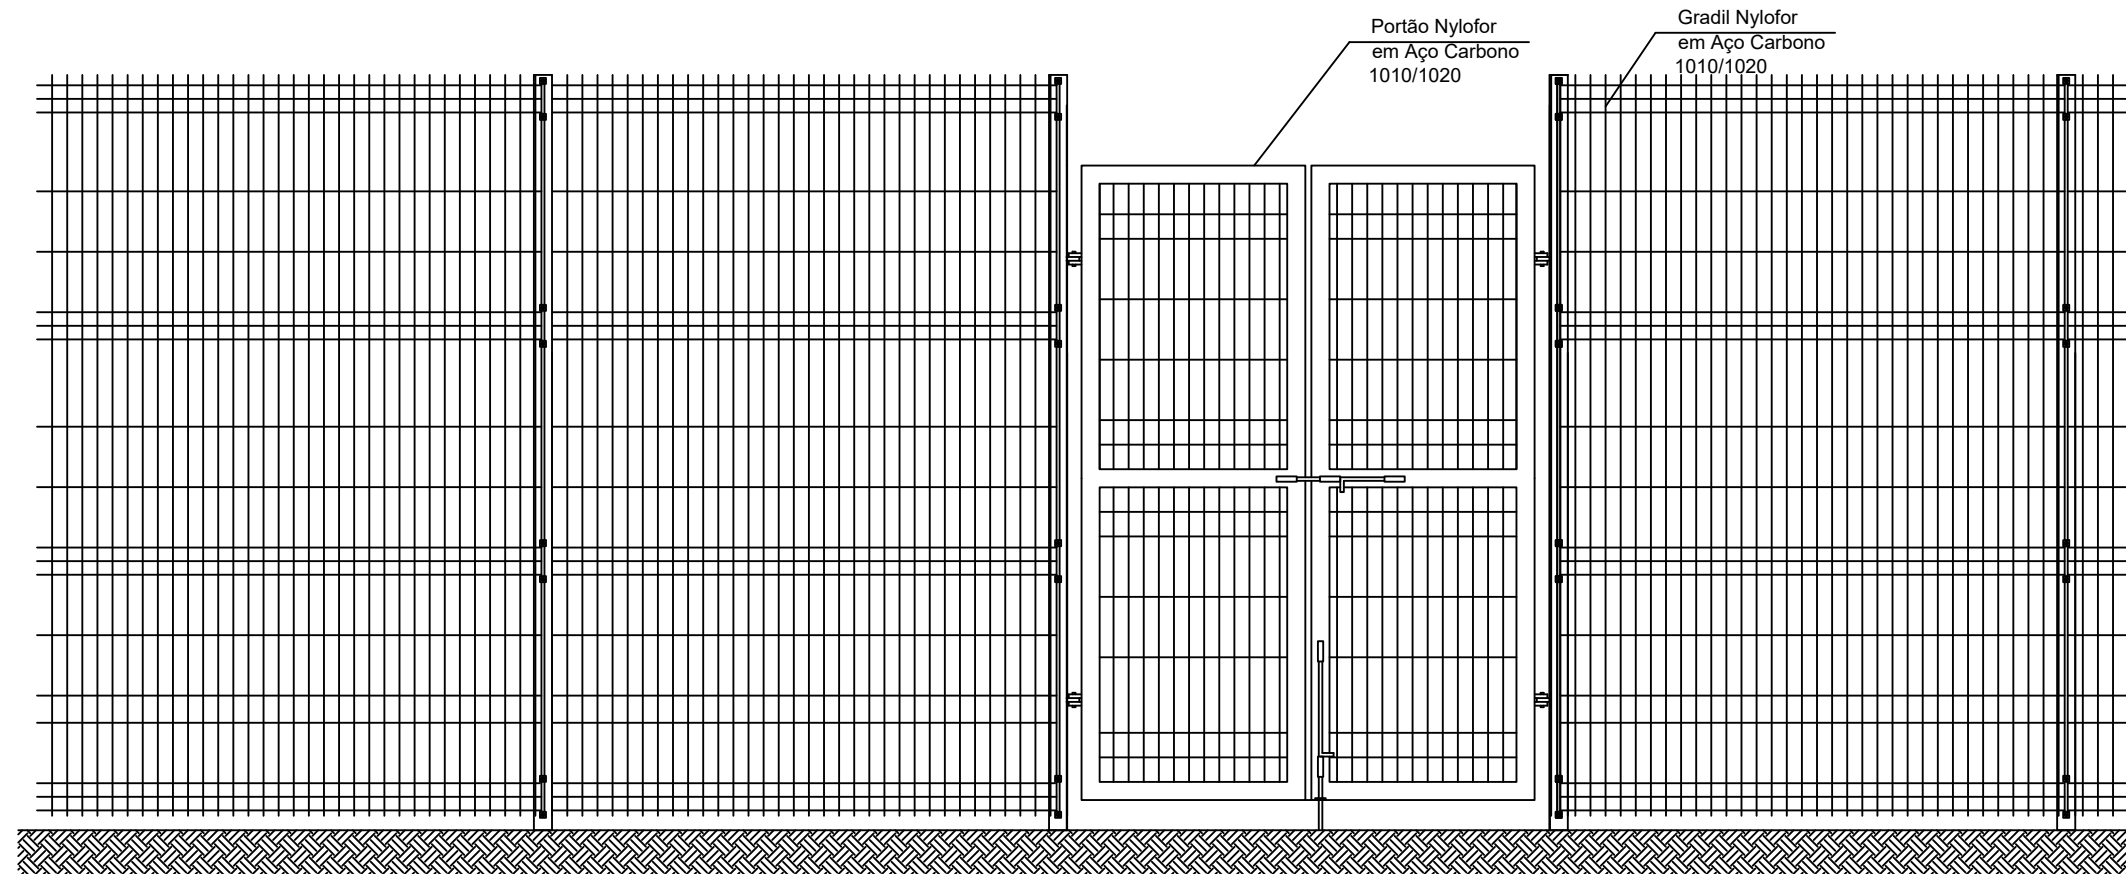

PLANTA BAIXA
ESCALA 1/25

VISTA FRONTAL
ESCALA 1/25

CORTE
ESCALA 1/25

 <p>PREFEITURA DO ARACATI AS FÉRIAS EM PRIMEIRO LUGAR</p>	PROJETO: Projeto de Gradil	ASSUNTO: Planta Baixa	FRANCHA: 1/2
	ARQUITETA: Eliana Maria da Silva Medeiros CAU A116605-0	Corte	
	SECRETARIA: SEINFRA	Fachada	
	LOCAL: Rua Santos Dumont - Aracati/CE	ESCALA: 1/25	
	DESENHO: Eliana Medeiros	DATA: Abril/2020	