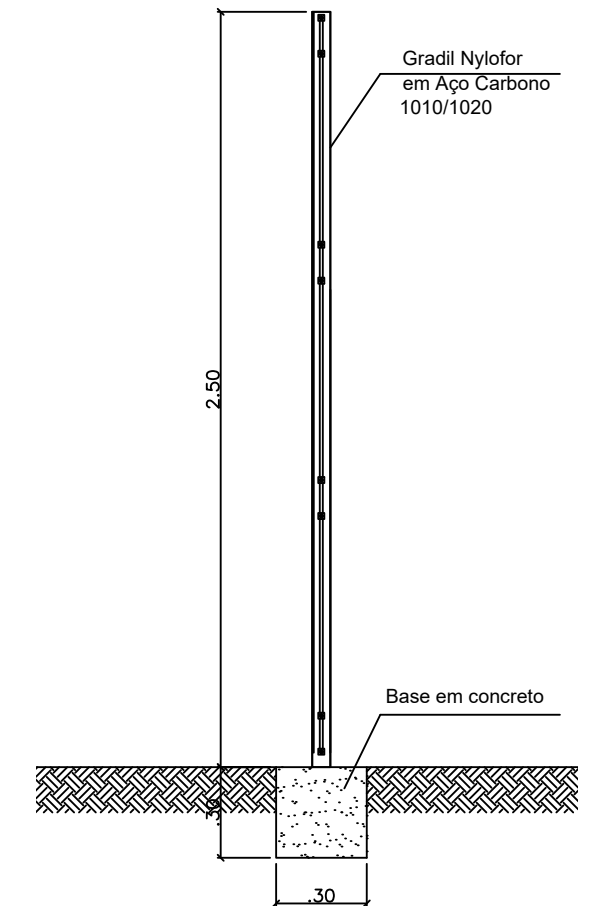

PLANTA BAIXA
ESCALA 1/25

VISTA FRONTAL
ESCALA 1/25

CORTE
ESCALA 1/25

 <p>PREFEITURA DO ARACATI AS FÉRIAS EM PRIMEIRO LUGAR</p>	PROJETO: Projeto de Gradil	ASSUNTO: Planta Baixa	FRANCHA: 1/2
	ARQUITETA: Eliana Maria da Silva Medeiros CAU A116605-0	Corte	
	SECRETARIA: SEINFRA	Fachada	
	LOCAL: Rua Santos Dumont - Aracati/CE	ESCALA: 1/25	
	DESENHO: Eliana Medeiros	DATA: Abril/2020	