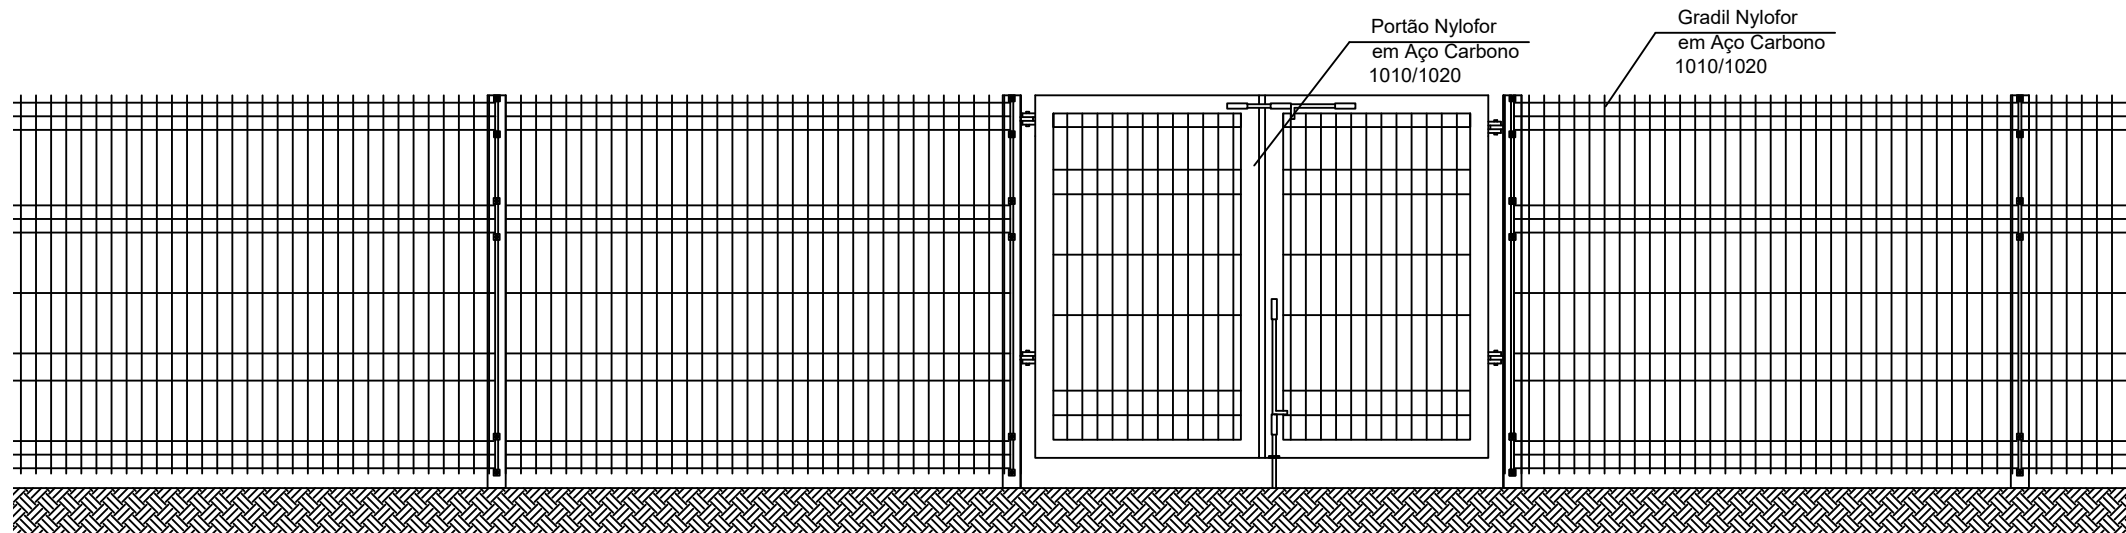

PLANTA BAIXA
ESCALA 1/25

VISTA FRONTAL
ESCALA 1/25

CORTE
ESCALA 1/25

 <p>PREFEITURA DO ARACATI AS FÉRIAS EM PRIMEIRO LUGAR</p>	PROJETO: Projeto de Gradil	ASSUNTO: Planta Baixa	<p>2/2</p>
	ARQUITETA: Eliana Maria da Silva Medeiros CAU A116605-0	Corte	
	SECRETARIA: SEINFRA	Fachada	
	LOCAL: Rua Santos Dumont - Aracati/CE	ESCALA: 1/25	
	DESENHO: Eliana Medeiros	DATA: Abril/2020	