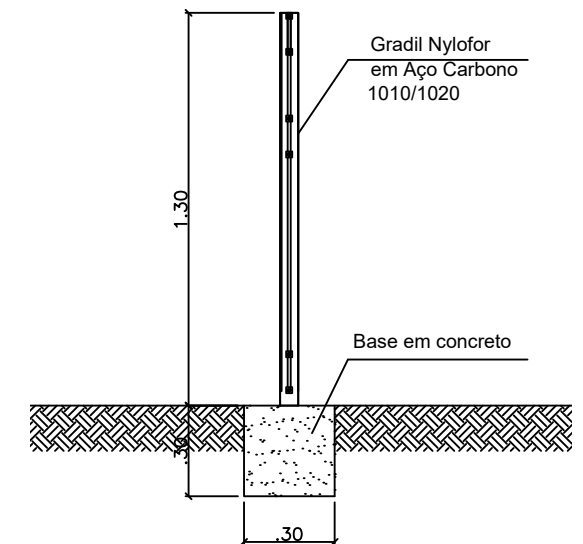

PLANTA BAIXA
ESCALA 1/25

VISTA FRONTAL
ESCALA 1/25

CORTE
ESCALA 1/25

 <p>PREFEITURA DO ARACATI AS FÉRIAS EM PRIMEIRO LUGAR</p>	PROJETO: Projeto de Gradil	ASSUNTO: Planta Baixa	<p>2/2</p>
	ARQUITETA: Eliana Maria da Silva Medeiros CAU A116605-0	Corte	
	SECRETARIA: SEINFRA	Fachada	
	LOCAL: Rua Santos Dumont - Aracati/CE	ESCALA: 1/25	
	DESENHO: Eliana Medeiros	DATA: Abril/2020	