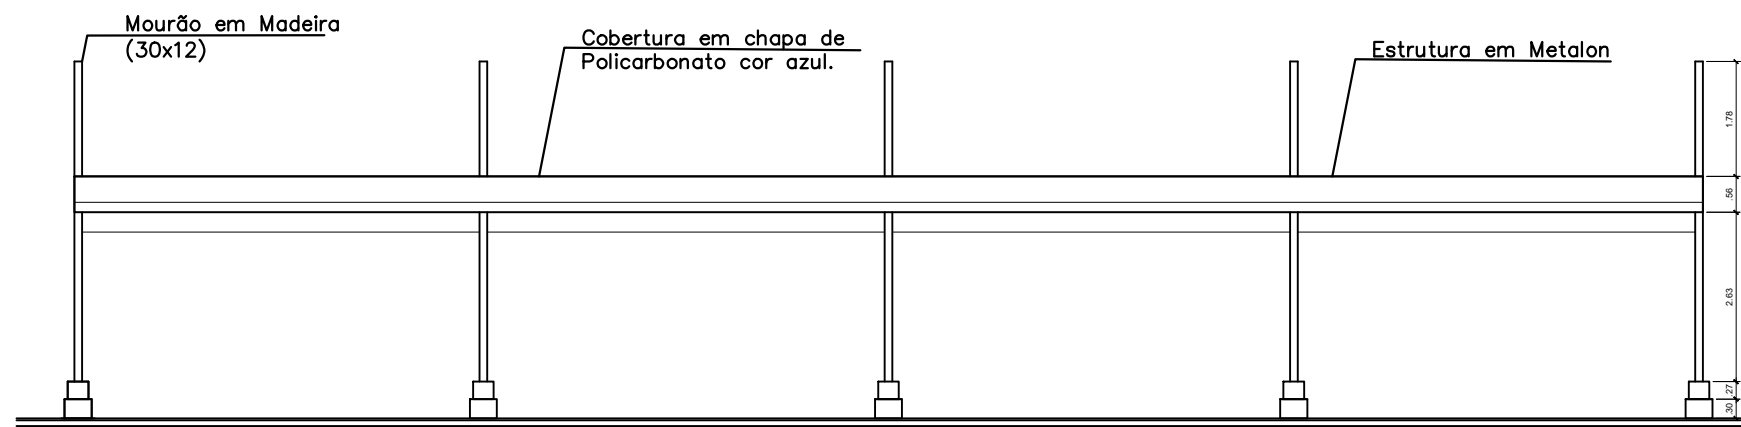

PLANTA BAIXA  
ESCALA 1/110

FACHADA FRONTAL  
ESCALA 1/110

CORTE  
ESCALA 1/110

FACHADA LATERAL  
ESCALA 1/110

LOCALIZAÇÃO  
SEM ESCALA

 <p>PREFEITURA DO <b>ARACATI</b> AS PESSOAS EM PRIMEIRO LUGAR</p>	PROJETO: Projeto Abrigo de Taxi do Marista	ASSUNTO: PLANTA BAIXA, FACHADAS, CORTES	<p>PRANCHA: <b>1</b></p>	
	ARQUITETA: Eliana Maria da Silva Medeiros CAU A116605-0	DESENHO: Bruno Italo		ESCALA: 1/110
	SECRETARIA: SEINFRA	DATA: 02/08/2017		
	LOCAL: Tv. Menezes Pimentel			