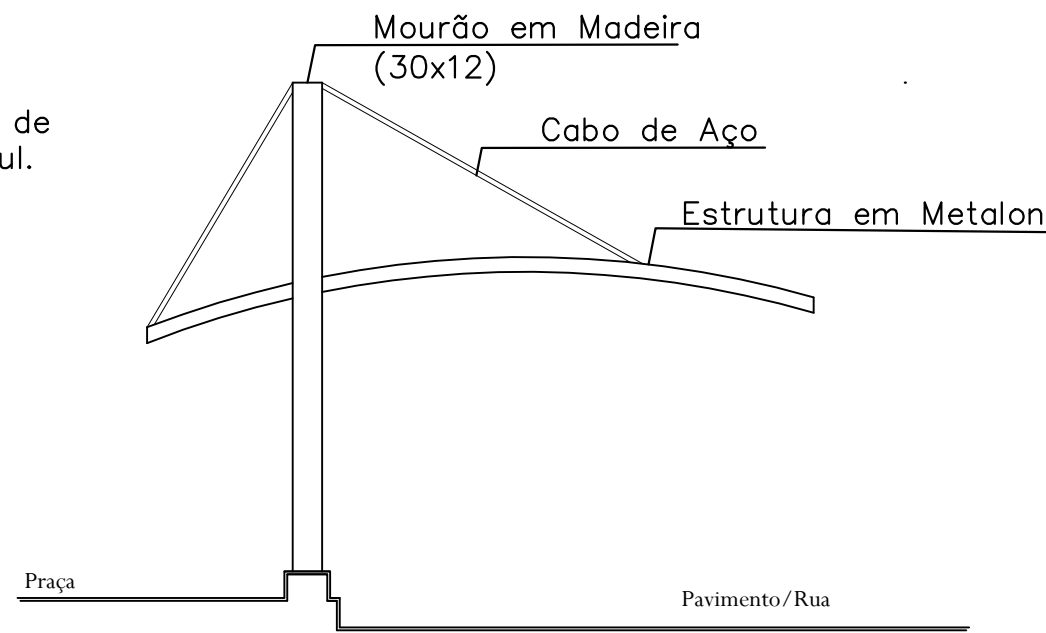

PLANTA BAIXA  
ESCALA 1/110

FACHADA FRONTAL  
ESCALA 1/110

CORTE  
ESCALA 1/110

FACHADA LATERAL  
ESCALA 1/110

LOCALIZAÇÃO  
SEM ESCALA

 <p>PREFEITURA DO <b>ARACATI</b> AS PESSOAS EM PRIMEIRO LUGAR</p>	PROJETO: Projeto Abrigo de Taxi do Marista	ASSUNTO: PLANTA BAIXA, FACHADAS, CORTES	<p>PRANCHA: <b>1</b></p>	
	ARQUITETA: Eliana Maria da Silva Medeiros CAU A116605-0	DESENHO: Bruno Italo		ESCALA: 1/110
	SECRETARIA: SEINFRA	DATA: 02/08/2017		
	LOCAL: Tv. Menezes Pimentel			