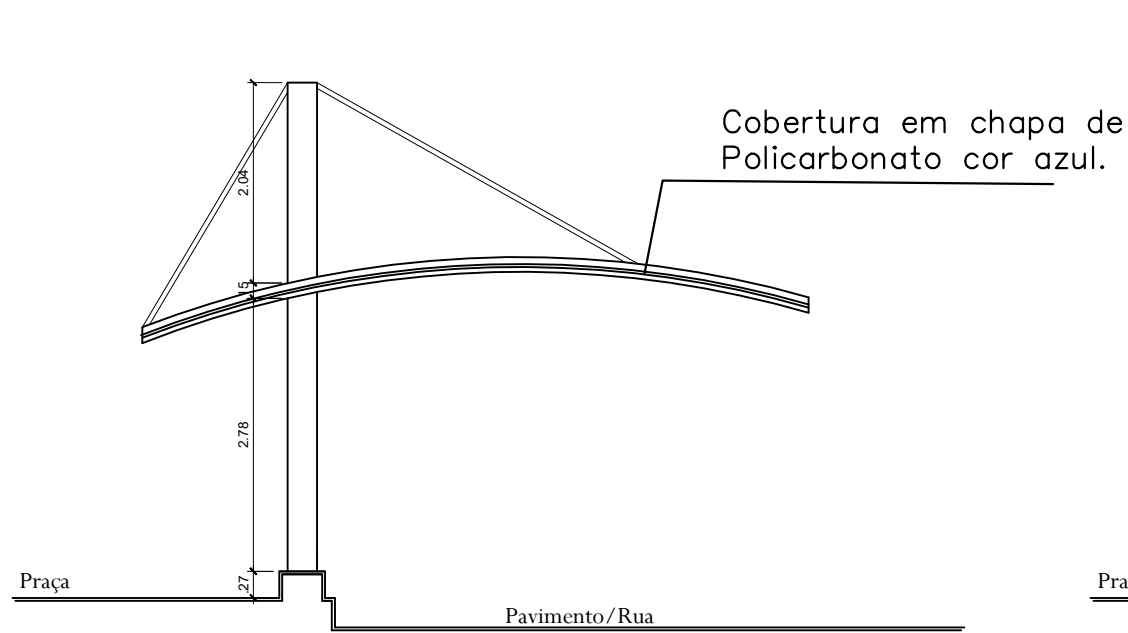

PLANTA BAIXA  
ESCALA 1/110

FACHADA FRONTAL  
ESCALA 1/110

CORTE  
ESCALA 1/110

FACHADA LATERAL  
ESCALA 1/110

LOCALIZAÇÃO  
SEM ESCALA

 <p>PREFEITURA DO <b>ARACATI</b> AS PESSOAS EM PRIMEIRO LUGAR</p>	PROJETO: Projeto Abrigo de Taxi do Marista	ASSUNTO: PLANTA BAIXA, FACHADAS, CORTES	<p>PRANCHA: <b>1</b></p>	
	ARQUITETA: Eliana Maria da Silva Medeiros CAU A116605-0	DESENHO: Bruno Italo		ESCALA: 1/110
	SECRETARIA: SEINFRA	DATA: 02/08/2017		
	LOCAL: Tv. Menezes Pimentel			