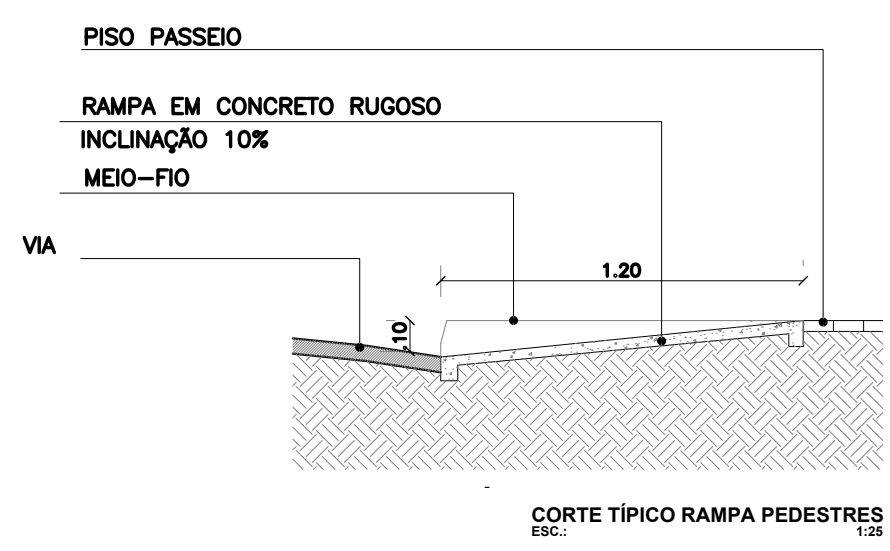

MUDANÇA DE DIREÇÃO (165° < X ≤ 180°)

MUDANÇA DE DIREÇÃO (90° ≤ X ≤ 150°)

 <p>PREFEITURA DO <b>ARACATI</b> AS PESSOAS EM PRIMEIRO LUGAR</p>	PROJETO: ARENINHA NA COMUNIDADE DE BAIXIO	ASSUNTO: DETALHAMENTOS		PRANCHA: <b>6/6</b>
	ARQUITETA: IONARA LOIS MENEZES BEZERRA - CAU A132132-3	DESENHO: IONARA LOIS		
	SECRETARIA: SEINFRA	ESCALA: INDICADA		
	LOCAL: BAIXIO, ARACATI-CE	DATA: JANEIRO/2020		