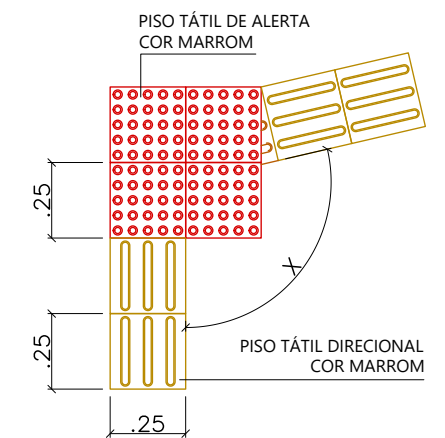

MUDANÇA DE DIREÇÃO (165° < X ≤ 180°)

MUDANÇA DE DIREÇÃO (90° ≤ X ≤ 150°)

 <p>PREFEITURA DO <b>ARACATI</b> AS PESSOAS EM PRIMEIRO LUGAR</p>	PROJETO: ARENINHA NA COMUNIDADE DE BAIXIO	ASSUNTO: DETALHAMENTOS		PRANCHA: <b>6/6</b>
	ARQUITETA: IONARA LOIS MENEZES BEZERRA - CAU A132132-3	DESENHO: IONARA LOIS		
	SECRETARIA: SEINFRA	ESCALA: INDICADA		
	LOCAL: BAIXIO, ARACATI-CE	DATA: JANEIRO/2020		