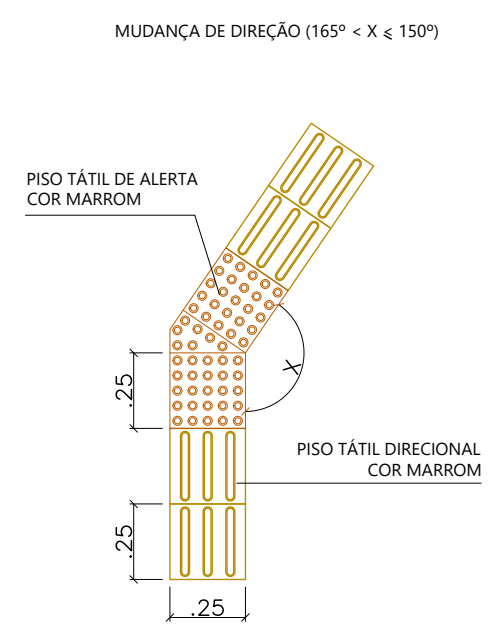

MUDANÇA DE DIREÇÃO (165° < X ≤ 180°)

MUDANÇA DE DIREÇÃO (90° ≤ X ≤ 150°)

 <p>PREFEITURA DO <b>ARACATI</b> AS PESSOAS EM PRIMEIRO LUGAR</p>	PROJETO: ARENINHA NA COMUNIDADE DE BAIXIO	ASSUNTO: DETALHAMENTOS		PRANCHA: <b>6/6</b>
	ARQUITETA: IONARA LOIS MENEZES BEZERRA - CAU A132132-3	DESENHO: IONARA LOIS		
	SECRETARIA: SEINFRA	ESCALA: INDICADA		
	LOCAL: BAIXIO, ARACATI-CE	DATA: JANEIRO/2020		