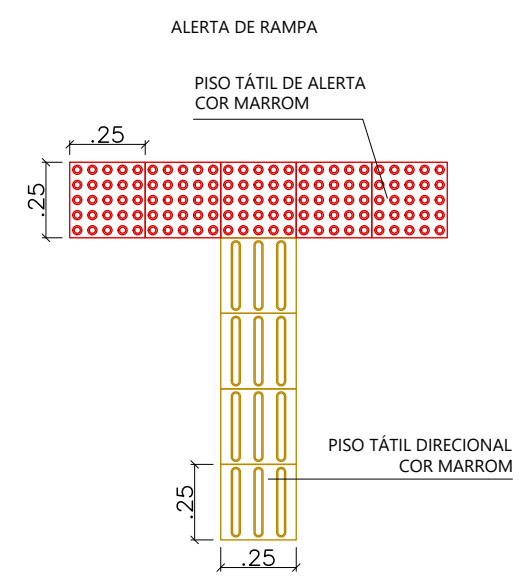

MUDANÇA DE DIREÇÃO (165° < X ≤ 180°)

MUDANÇA DE DIREÇÃO (90° ≤ X ≤ 150°)

 <p>PREFEITURA DO <b>ARACATI</b> AS PESSOAS EM PRIMEIRO LUGAR</p>	PROJETO: ARENINHA NA COMUNIDADE DE BAIXIO	ASSUNTO: DETALHAMENTOS		PRANCHA: <b>6/6</b>
	ARQUITETA: IONARA LOIS MENEZES BEZERRA - CAU A132132-3	DESENHO: IONARA LOIS		
	SECRETARIA: SEINFRA	ESCALA: INDICADA		
	LOCAL: BAIXIO, ARACATI-CE	DATA: JANEIRO/2020		