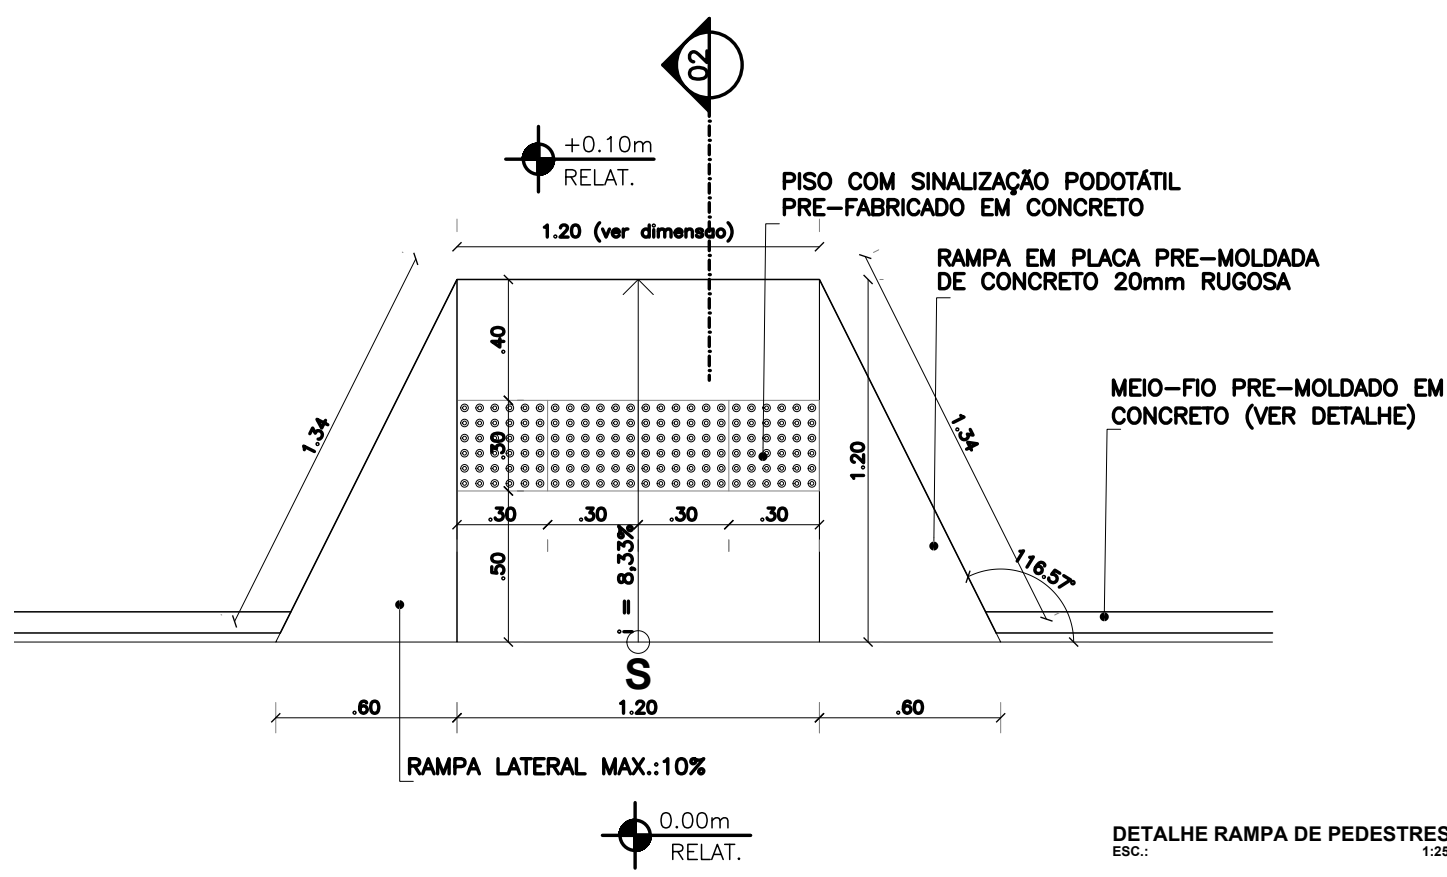

MUDANÇA DE DIREÇÃO (165° < X ≤ 180°)

MUDANÇA DE DIREÇÃO (90° ≤ X ≤ 150°)

 <p>PREFEITURA DO <b>ARACATI</b> AS PESSOAS EM PRIMEIRO LUGAR</p>	PROJETO: ARENINHA NA COMUNIDADE DE BAIXIO	ASSUNTO: DETALHAMENTOS		PRANCHA: <b>6/6</b>
	ARQUITETA: IONARA LOIS MENEZES BEZERRA - CAU A132132-3	DESENHO: IONARA LOIS		
	SECRETARIA: SEINFRA	ESCALA: INDICADA		
	LOCAL: BAIXIO, ARACATI-CE	DATA: JANEIRO/2020		