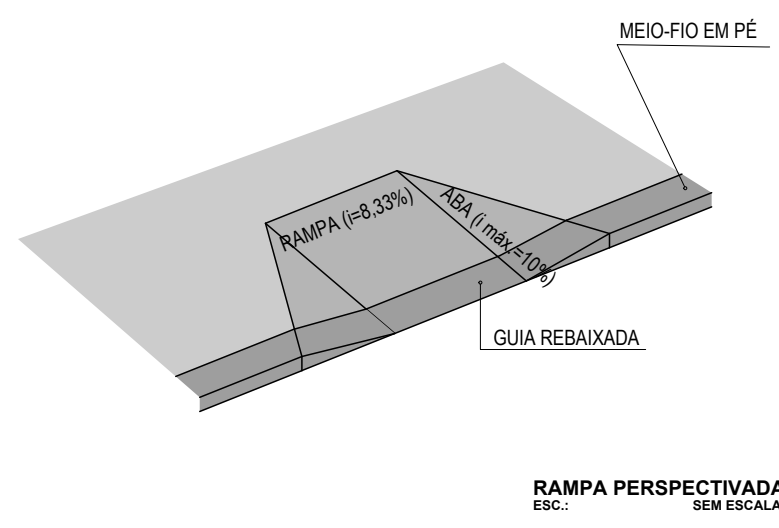

MUDANÇA DE DIREÇÃO (165° < X ≤ 180°)

MUDANÇA DE DIREÇÃO (90° ≤ X ≤ 150°)

 <p>PREFEITURA DO <b>ARACATI</b> AS PESSOAS EM PRIMEIRO LUGAR</p>	PROJETO: ARENINHA NA COMUNIDADE DE BAIXIO	ASSUNTO: DETALHAMENTOS		PRANCHA: <b>6/6</b>
	ARQUITETA: IONARA LOIS MENEZES BEZERRA - CAU A132132-3	DESENHO: IONARA LOIS		
	SECRETARIA: SEINFRA	ESCALA: INDICADA		
	LOCAL: BAIXIO, ARACATI-CE	DATA: JANEIRO/2020		