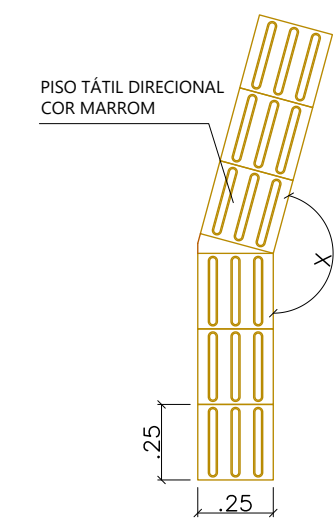

MUDANÇA DE DIREÇÃO (165° < X ≤ 180°)

MUDANÇA DE DIREÇÃO (90° ≤ X ≤ 150°)

 <p>PREFEITURA DO <b>ARACATI</b> AS PESSOAS EM PRIMEIRO LUGAR</p>	PROJETO: ARENINHA NA COMUNIDADE DE BAIXIO	ASSUNTO: DETALHAMENTOS		PRANCHA: <b>6/6</b>
	ARQUITETA: IONARA LOIS MENEZES BEZERRA - CAU A132132-3	DESENHO: IONARA LOIS		
	SECRETARIA: SEINFRA	ESCALA: INDICADA		
	LOCAL: BAIXIO, ARACATI-CE	DATA: JANEIRO/2020		