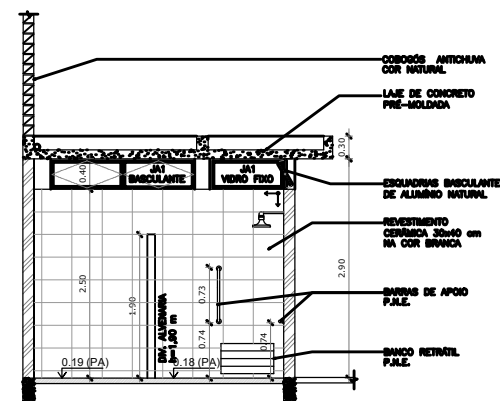

**VESTIÁRIO: VISTA G- FACHADA LATERAL**

ESCALA 1:50

**VESTIÁRIO: VISTA A**

ESCALA 1:50

**VESTIÁRIO: VISTA B**

ESCALA 1:50

**VESTIÁRIO: VISTA C**

ESCALA 1:50

**VESTIÁRIO: VISTA D**

ESCALA 1:50

**VESTIÁRIO: VISTA F- FACHADA LATERAL**

ESCALA 1:50

PROJETO: ARENINHA MAJORLÂNDIA  
 ARQUITETO: Pedro Elias C. M. de Oliveira. CAU 173917-4  
 SECRETARIA: SEINFRA  
 LOCAL: Majorlândia, Aracati-CE

ASSUNTO: Cortes - Vestiários  
 DESENHO: Ionara Lois  
 DATA: Junho de 2020

ESCALA: indicada

PRANCHA: 5/6