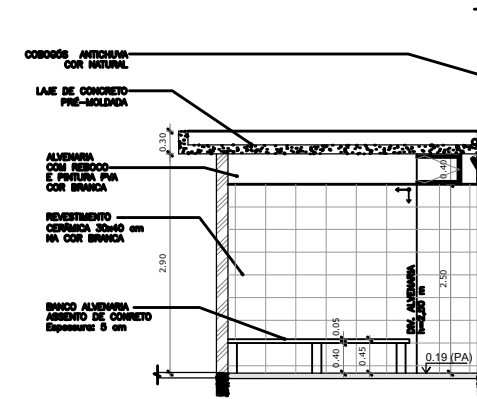

**VESTIÁRIO: VISTA G- FACHADA LATERAL**

ESCALA 1:50

**VESTIÁRIO: VISTA A**

ESCALA 1:50

**VESTIÁRIO: VISTA B**

ESCALA 1:50

**VESTIÁRIO: VISTA C**

ESCALA 1:50

**VESTIÁRIO: VISTA D**

ESCALA 1:50

**VESTIÁRIO: VISTA F- FACHADA LATERAL**

ESCALA 1:50

PROJETO: ARENINHA MAJORLÂNDIA  
 ARQUITETO: Pedro Elias C. M. de Oliveira. CAU 173917-4  
 SECRETARIA: SEINFRA  
 LOCAL: Majorlândia, Aracati-CE

ASSUNTO: Cortes - Vestiários  
 DESENHO: Ionara Lois  
 DATA: Junho de 2020

ESCALA: indicada

PRANCHA: 5/6