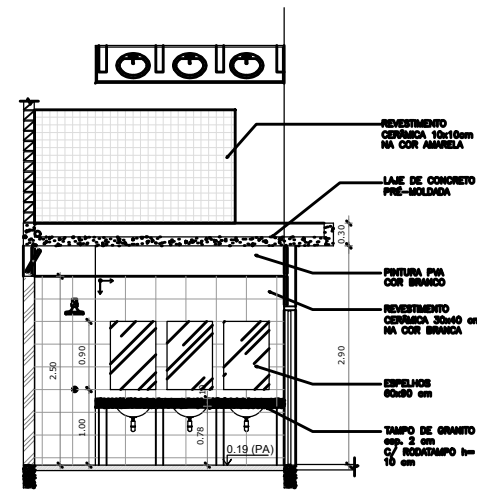

**VESTIÁRIO: VISTA G- FACHADA LATERAL**

ESCALA 1:50

**VESTIÁRIO: VISTA A**

ESCALA 1:50

**VESTIÁRIO: VISTA B**

ESCALA 1:50

**VESTIÁRIO: VISTA C**

ESCALA 1:50

**VESTIÁRIO: VISTA D**

ESCALA 1:50

**VESTIÁRIO: VISTA F- FACHADA LATERAL**

ESCALA 1:50

PROJETO: ARENINHA MAJORLÂNDIA  
 ARQUITETO: Pedro Elias C. M. de Oliveira. CAU 173917-4  
 SECRETARIA: SEINFRA  
 LOCAL: Majorlândia, Aracati-CE

ASSUNTO: Cortes - Vestiários  
 DESENHO: Ionara Lois  
 DATA: Junho de 2020

ESCALA: indicada

PRANCHA: 5/6