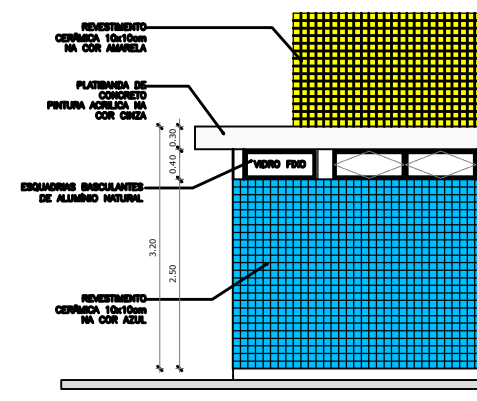

**VESTIÁRIO: VISTA G- FACHADA LATERAL**

ESCALA 1:50

**VESTIÁRIO: VISTA A**

ESCALA 1:50

**VESTIÁRIO: VISTA B**

ESCALA 1:50

**VESTIÁRIO: VISTA C**

ESCALA 1:50

**VESTIÁRIO: VISTA D**

ESCALA 1:50

**VESTIÁRIO: VISTA F- FACHADA LATERAL**

ESCALA 1:50

PROJETO: ARENINHA MAJORLÂNDIA  
 ARQUITETO: Pedro Elias C. M. de Oliveira. CAU 173917-4  
 SECRETARIA: SEINFRA  
 LOCAL: Majorlândia, Aracati-CE

ASSUNTO: Cortes - Vestiários  
 DESENHO: Ionara Lois  
 DATA: Junho de 2020

ESCALA: indicada

PRANCHA: 5/6