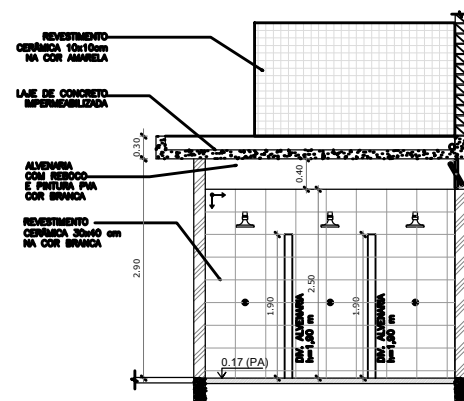

**VESTIÁRIO: VISTA G- FACHADA LATERAL**

ESCALA 1:50

**VESTIÁRIO: VISTA A**

ESCALA 1:50

**VESTIÁRIO: VISTA B**

ESCALA 1:50

**VESTIÁRIO: VISTA C**

ESCALA 1:50

**VESTIÁRIO: VISTA D**

ESCALA 1:50

**VESTIÁRIO: VISTA F- FACHADA LATERAL**

ESCALA 1:50

PROJETO: ARENINHA MAJORLÂNDIA  
 ARQUITETO: Pedro Elias C. M. de Oliveira. CAU 173917-4  
 SECRETARIA: SEINFRA  
 LOCAL: Majorlândia, Aracati-CE

ASSUNTO: Cortes - Vestiários  
 DESENHO: Ionara Lois  
 DATA: Junho de 2020

ESCALA: indicada

PRANCHA: 5/6