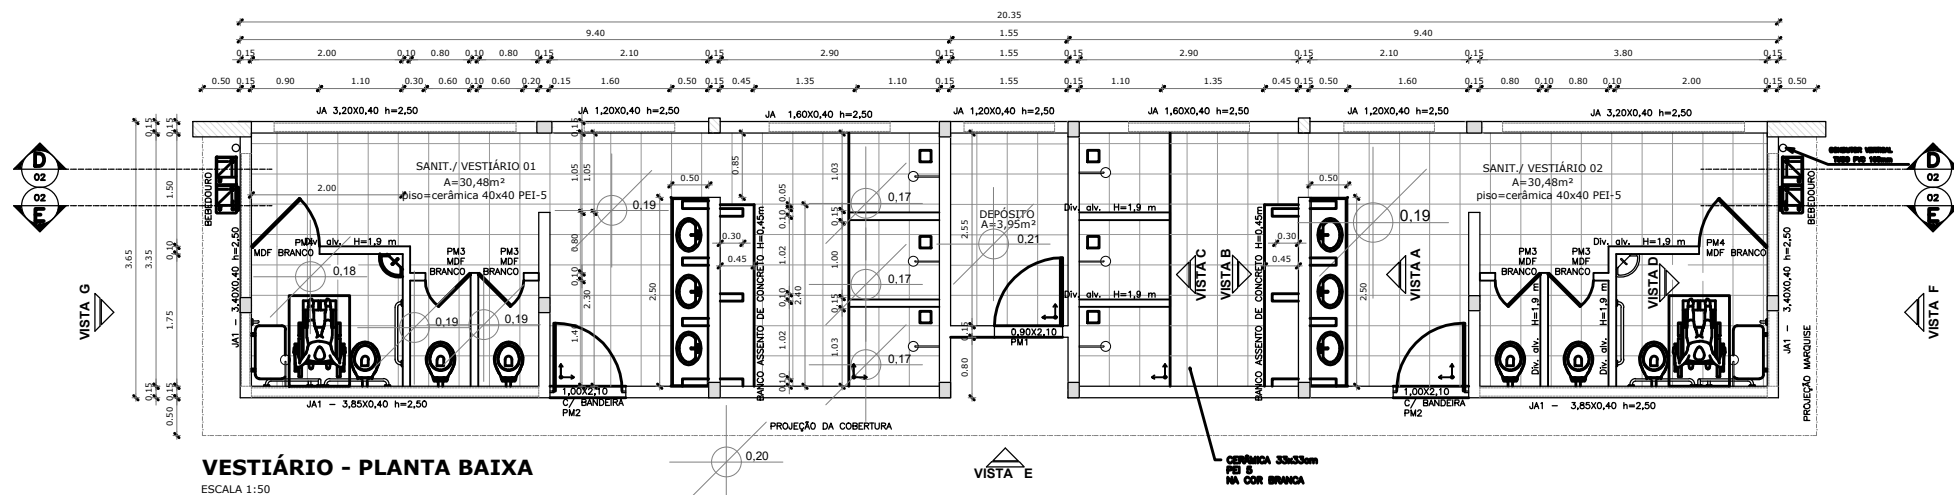

VESTIÁRIO - CORTE EE

ESCALA 1:50

VESTIÁRIO - PLANTA BAIXA

ESCALA 1:50

VESTIÁRIO - PLANTA DE COBERTURA

ESCALA 1:50

 <p>PREFEITURA DO ARACATI AS PESSOAS EM PRIMEIRO LUGAR</p>	PROJETO: ARENINHA MAJORLÂNDIA ARQUITETO: Pedro Elias C. M. de Oliveira. CAU 173917-4 SECRETARIA: SEINFRA LOCAL: Majorlândia, Aracati-CE	ASSUNTO: Planta Baixa - Vestiários DESENHO: Ionara Lois DATA: Junho de 2020	PRANCHA: 3/6 ESCALA: indicada