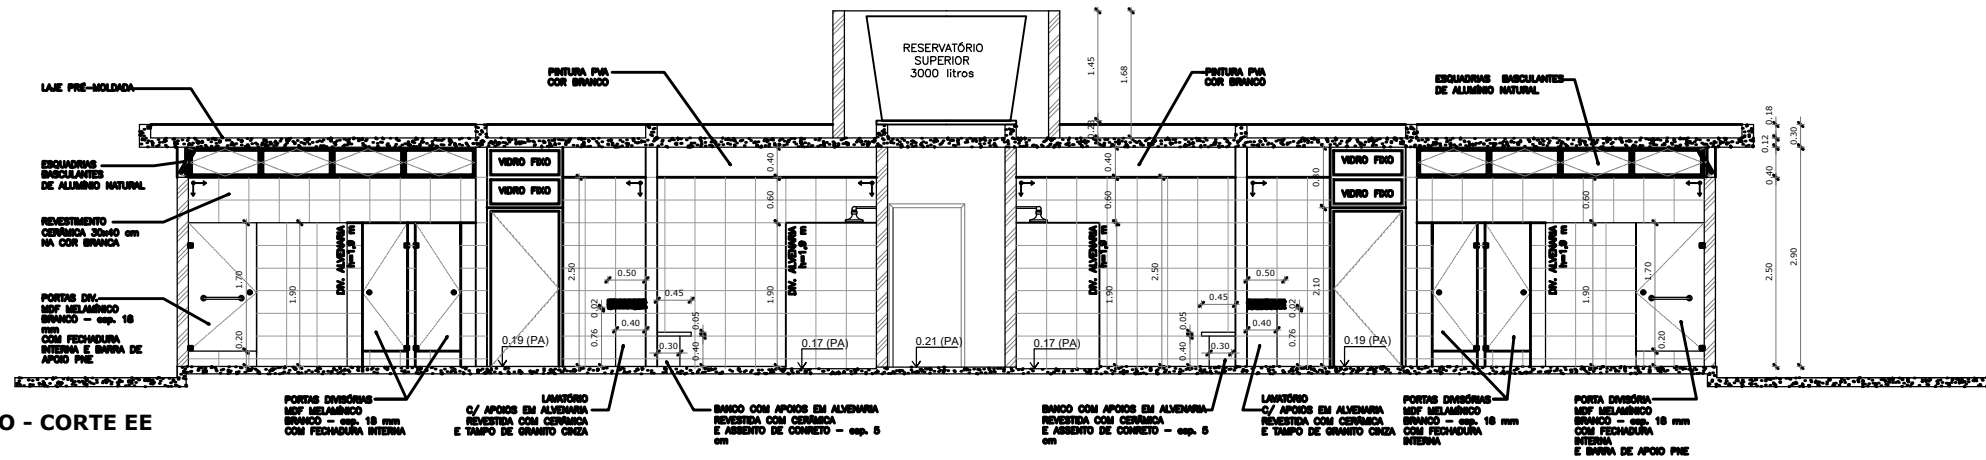

VESTIÁRIO - CORTE EE

ESCALA 1:50

VESTIÁRIO - PLANTA BAIXA

ESCALA 1:50

VESTIÁRIO - PLANTA DE COBERTURA

ESCALA 1:50

 <p>PREFEITURA DO ARACATI AS PESSOAS EM PRIMEIRO LUGAR</p>	PROJETO: ARENINHA MAJORLÂNDIA ARQUITETO: Pedro Elias C. M. de Oliveira. CAU 173917-4 SECRETARIA: SEINFRA LOCAL: Majorlândia, Aracati-CE	ASSUNTO: Planta Baixa - Vestiários DESENHO: Ionara Lois DATA: Junho de 2020	PRANCHA: 3/6 ESCALA: indicada