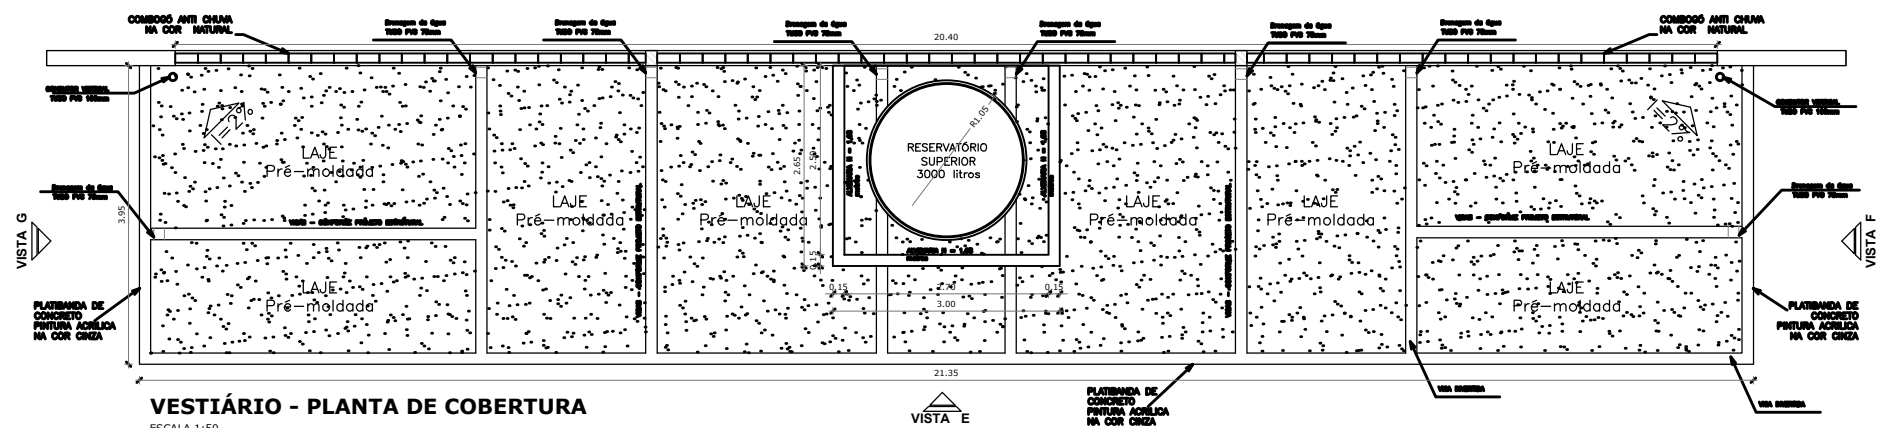

VESTIÁRIO - CORTE EE

ESCALA 1:50

VESTIÁRIO - PLANTA BAIXA

ESCALA 1:50

VESTIÁRIO - PLANTA DE COBERTURA

ESCALA 1:50

 <p>PREFEITURA DO ARACATI AS PESSOAS EM PRIMEIRO LUGAR</p>	PROJETO: ARENINHA MAJORLÂNDIA ARQUITETO: Pedro Elias C. M. de Oliveira. CAU 173917-4 SECRETARIA: SEINFRA LOCAL: Majorlândia, Aracati-CE	ASSUNTO: Planta Baixa - Vestiários DESENHO: Ionara Lois DATA: Junho de 2020	PRANCHA: 3/6 ESCALA: indicada