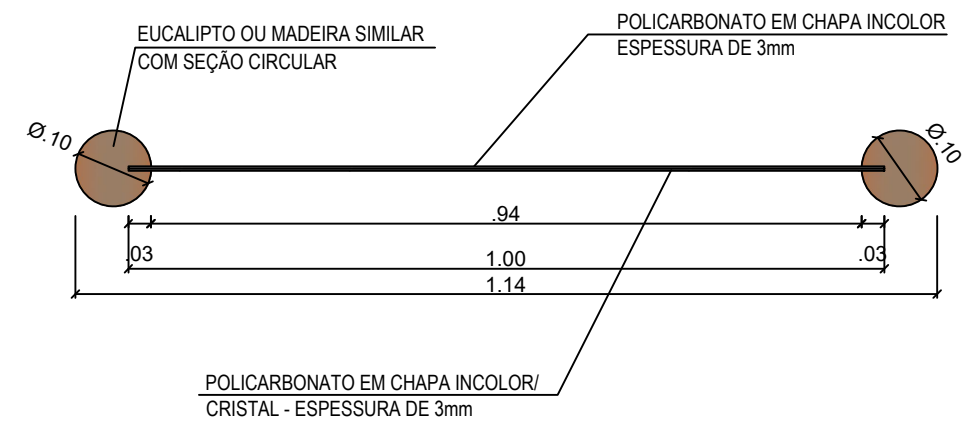

EUCALIPTO OU MADEIRA SIMILAR
COM SEÇÃO CIRCULAR

Adolfo Caminha nasceu em Aracati no dia 29 de maio de 1867 e morreu no Rio de Janeiro em 1 de janeiro de 1897, foi um escritor brasileiro e um dos principais autores do Naturalismo no Brasil.

ADESIVO NO POLICARBONATO INCOLOR

1 VISTA C/DETALHE
ESCALA 1/10

2 PLANTA BAIXA
ESCALA 1/10

Pedro Elton Cavallotti Maia de Oliveira

 PREFEITURA DO ARACATI AS PESSOAS EM PRIMEIRO LUGAR	PROJETO: DETALHAMENTO TOTENS - BOSQUE DA HISTÓRIA	ASSUNTO: PLANTA BAIXA	1/1	
	ARQUITETO: PEDRO ELIAS C. M. DE OLIVEIRA / CAU 173917-4	VISTA COM DETALHAMENTO		
	SECRETARIA: SEINFRA	DESENHO: IONARA LOIS		ESCALA: 1/10
	LOCAL: PEDREGAL, ARACATI-CE	DATA: JANEIRO/2020		