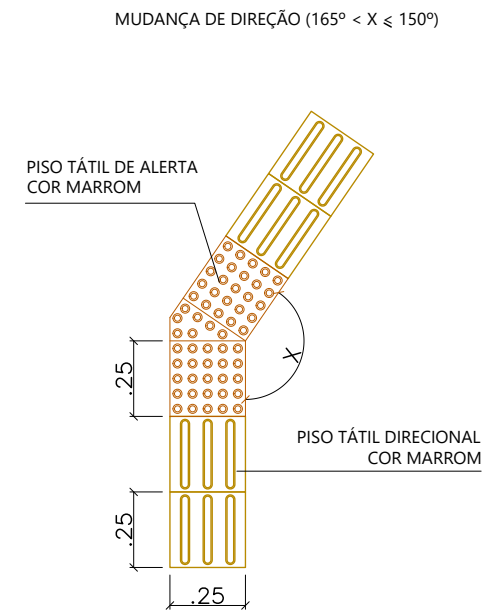

DETALHE RAMPA DE PEDESTRES  
ESC.: 1:25

RAMPA PERSPECTIVADA  
ESC.: SEM ESCALA

<p> <b>PREFEITURA DO ARACATI</b>          AS PESSOAS EM PRIMEIRO LUGAR       </p>	PROJETO: AMPLIAÇÃO LARGO DE MAJORLÂNDIA	ASSUNTO: DETALHAMENTOS ACESSIBILIDADE	PRANCHA: <b>6/6</b>	
	ARQUITETA: IONARA LOIS MENEZES BEZERRA - CAU A132132-3	DESENHO: IONARA LOIS		ESCALA: INDICADA
	SECRETARIA: SEINFRA	LOCAL: MAJORLÂNDIA, ARACATI / CE		DATA: JANEIRO/2020
	LOCAL: MAJORLÂNDIA, ARACATI / CE	DATA: JANEIRO/2020		DATA: JANEIRO/2020