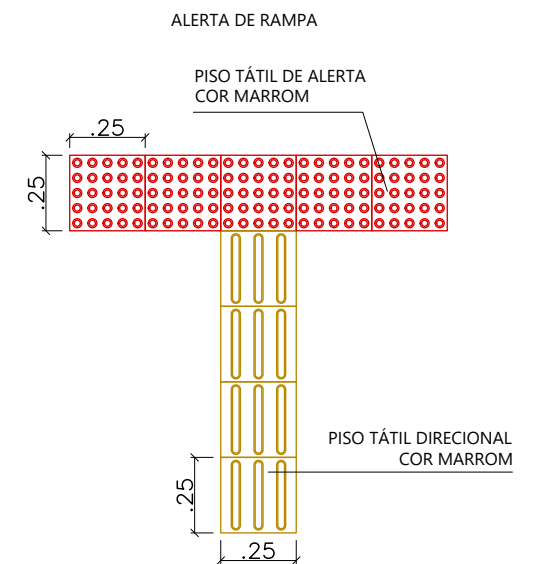

DETALHE RAMPA DE PEDESTRES  
ESC.: 1:25

RAMPA PERSPECTIVADA  
ESC.: SEM ESCALA

<p> <b>PREFEITURA DO ARACATI</b>          AS PESSOAS EM PRIMEIRO LUGAR       </p>	PROJETO: AMPLIAÇÃO LARGO DE MAJORLÂNDIA	ASSUNTO: DETALHAMENTOS ACESSIBILIDADE	PRANCHA: <b>6/6</b>	
	ARQUITETA: IONARA LOIS MENEZES BEZERRA - CAU A132132-3	DESENHO: IONARA LOIS		ESCALA: INDICADA
	SECRETARIA: SEINFRA	LOCAL: MAJORLÂNDIA, ARACATI / CE		DATA: JANEIRO/2020
	LOCAL: MAJORLÂNDIA, ARACATI / CE	DATA: JANEIRO/2020		DATA: JANEIRO/2020