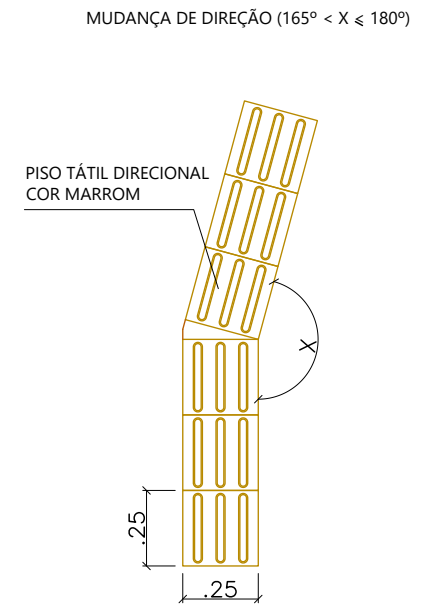

DETALHE RAMPA DE PEDESTRES  
ESC.: 1:25

RAMPA PERSPECTIVADA  
ESC.: SEM ESCALA

<p> <b>PREFEITURA DO ARACATI</b>          AS PESSOAS EM PRIMEIRO LUGAR       </p>	PROJETO: AMPLIAÇÃO LARGO DE MAJORLÂNDIA	ASSUNTO: DETALHAMENTOS ACESSIBILIDADE	PRANCHA: <b>6/6</b>	
	ARQUITETA: IONARA LOIS MENEZES BEZERRA - CAU A132132-3	DESENHO: IONARA LOIS		ESCALA: INDICADA
	SECRETARIA: SEINFRA	LOCAL: MAJORLÂNDIA, ARACATI / CE		DATA: JANEIRO/2020
	LOCAL: MAJORLÂNDIA, ARACATI / CE	DATA: JANEIRO/2020		DATA: JANEIRO/2020