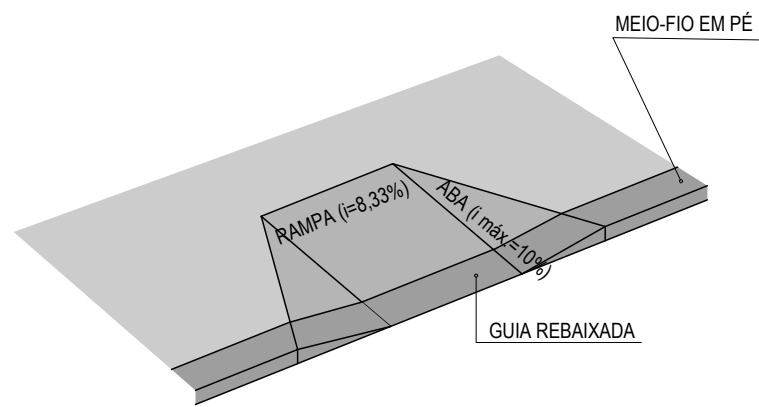

DETALHE RAMPA DE PEDESTRES  
ESC.: 1:25

RAMPA PERSPECTIVADA  
ESC.: SEM ESCALA

<p> <b>PREFEITURA DO ARACATI</b>          AS PESSOAS EM PRIMEIRO LUGAR       </p>	PROJETO: AMPLIAÇÃO LARGO DE MAJORLÂNDIA	ASSUNTO: DETALHAMENTOS ACESSIBILIDADE	PRANCHA: <b>6/6</b>	
	ARQUITETA: IONARA LOIS MENEZES BEZERRA - CAU A132132-3	DESENHO: IONARA LOIS		ESCALA: INDICADA
	SECRETARIA: SEINFRA	LOCAL: MAJORLÂNDIA, ARACATI / CE		DATA: JANEIRO/2020
	LOCAL: MAJORLÂNDIA, ARACATI / CE	DATA: JANEIRO/2020		DATA: JANEIRO/2020