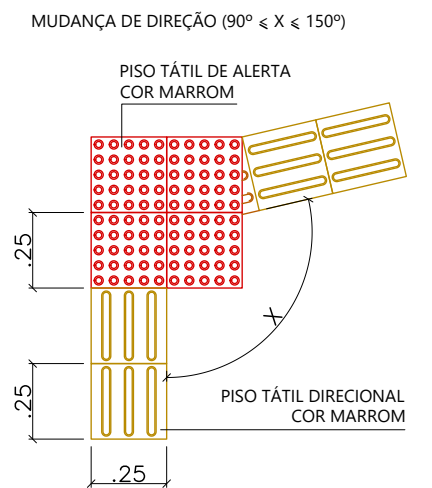

DETALHE RAMPA DE PEDESTRES  
ESC.: 1:25

RAMPA PERSPECTIVADA  
ESC.: SEM ESCALA

<p> <b>PREFEITURA DO ARACATI</b>          AS PESSOAS EM PRIMEIRO LUGAR       </p>	PROJETO: AMPLIAÇÃO LARGO DE MAJORLÂNDIA	ASSUNTO: DETALHAMENTOS ACESSIBILIDADE	PRANCHA: <b>6/6</b>	
	ARQUITETA: IONARA LOIS MENEZES BEZERRA - CAU A132132-3	DESENHO: IONARA LOIS		ESCALA: INDICADA
	SECRETARIA: SEINFRA	LOCAL: MAJORLÂNDIA, ARACATI / CE		DATA: JANEIRO/2020
	LOCAL: MAJORLÂNDIA, ARACATI / CE	DATA: JANEIRO/2020		DATA: JANEIRO/2020