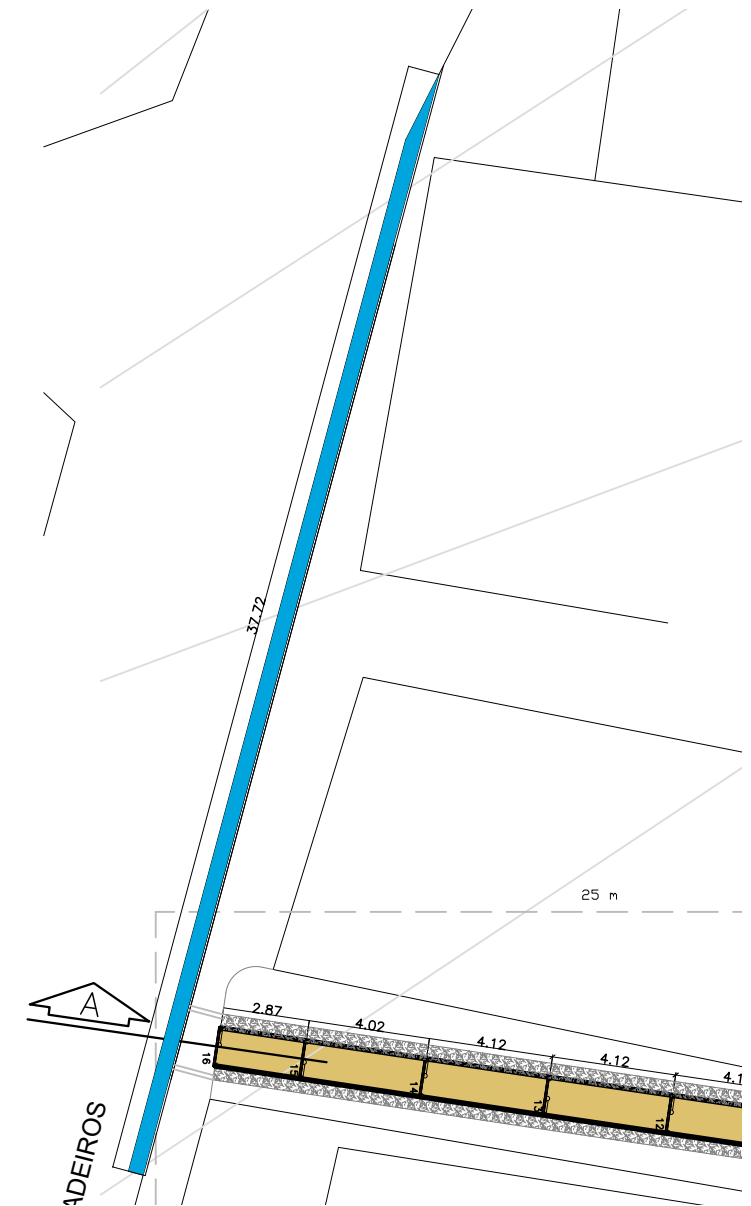

PERSPECTIVA - BIOVALETA
sem escala

PLANTA BAIXA - BIOVALETA
esc 1:75

DETALHE - BIOVALETA
sem escala

 PREFEITURA DO ARACATI <small>AS PESSOAS EM PRIMEIRO LUGAR</small>	PROJETO: ESCADA DO BECO DO QUIM	ASSUNTO: DETALHE BIOVALETA	4/4	
	ARQUITETO: PEDRO ELIAS C. M. DE OLIVEIRA CAU 173917-4	DESENHO: PEDRO ELIAS		ESCALA: INDICADA
	SECRETARIA: SEINFRA	LOCAL: BECO DO QUIM, MAJORLÂNDIA, ARACATI - CE		DATA: DEZ 2019
	PRANCHA:			