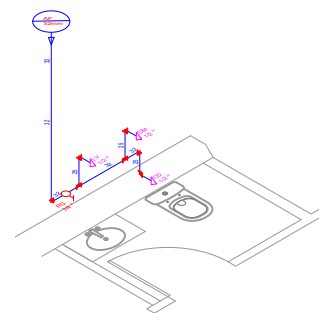

DETALHE, DI-1
ESC _____ 1/50

DETALHE, DI-2
ESC _____ 1/50

DETALHE, DI-3
ESC _____ 1/50

DETALHE, DI-4
ESC _____ 1/50

DETALHE, DI-5
ESC _____ 1/50

DETALHE, DI-6
ESC _____ 1/50

ALTURA DOS PONTOS D'AGUA	
LAVATÓRIO	0,60m
CAIXA DE DESCARGA	0,20m
DUCHA MANUAL	0,60m
CHUVEIRO	2,00m
PIA	1,15m
FILTRO	1,50m
MAQUINA DE LAVAR LOUÇA	0,40m
MAQUINA DE LAVAR ROUPA	0,90m
REGISTRO DE GAVETA (NO BOX DO CHUVEIRO)	1,80m
REGISTRO DE GAVETA (ABAIXO DA BANCADA)	0,60m
REGISTRO DE PRESSÃO	1,20m

LEGENDA AGUA FRIA		
	TUBO DE PVC P/ AGUA POTAVEL 25mm	
	TUBO DE PVC P/ AGUA POTAVEL 32mm	
	TUBO DE PVC P/ AGUA POTAVEL 40mm	
	TUBO DE PVC P/ AGUA POTAVEL ATERRADO	
	CURVA 90° P/ AGUA POTAVEL	
	JOELHO 90° P/ AGUA POTAVEL	
	TE 90° P/ AGUA POTAVEL	
	REGISTRO DE GAVETA	
	REGISTRO DE PRESSÃO	
	COLUNA DE AGUA FRIA	

QUADRO DE EQUIVALENCIA		
PVC (mm)	COBRE (mm)	POLEGADA
25	22	3/4"
32	28	1"
40	35	1.1/4"
50	42	1.1/2"
60	54	2"
75	66	2.1/2"
85	79	3"
110	104	4"