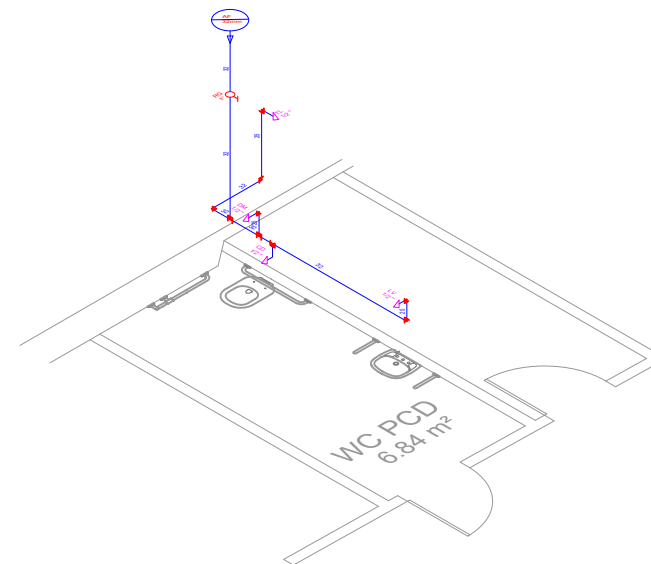

DETALHE, DI-1
ESC _____ 1/50

DETALHE, DI-2
ESC _____ 1/50

DETALHE, DI-3
ESC _____ 1/50

DETALHE, DI-4
ESC _____ 1/50

DETALHE, DI-5
ESC _____ 1/50

DETALHE, DI-6
ESC _____ 1/50

ALTURA DOS PONTOS D'AGUA	
LAVATÓRIO	0,60m
CAIXA DE DESCARGA	0,20m
DUCHA MANUAL	0,60m
CHUVEIRO	2,00m
PIA	1,15m
FILTRO	1,50m
MAQUINA DE LAVAR LOUÇA	0,40m
MAQUINA DE LAVAR ROUPA	0,90m
REGISTRO DE GAVETA (NO BOX DO CHUVEIRO)	1,80m
REGISTRO DE GAVETA (ABAIXO DA BANCADA)	0,60m
REGISTRO DE PRESSÃO	1,20m

LEGENDA AGUA FRIA		
	TUBO DE PVC P/ AGUA POTAVEL 25mm	
	TUBO DE PVC P/ AGUA POTAVEL 32mm	
	TUBO DE PVC P/ AGUA POTAVEL 40mm	
	TUBO DE PVC P/ AGUA POTAVEL ATERRADO	
	CURVA 90° P/ AGUA POTAVEL	
	JOELHO 90° P/ AGUA POTAVEL	
	TE 90° P/ AGUA POTAVEL	
	REGISTRO DE GAVETA	
	REGISTRO DE PRESSÃO	
	COLUNA DE AGUA FRIA	

QUADRO DE EQUIVALENCIA		
PVC (mm)	COBRE (mm)	POLEGADA
25	22	3/4"
32	28	1"
40	35	1.1/4"
50	42	1.1/2"
60	54	2"
75	66	2.1/2"
85	79	3"
110	104	4"