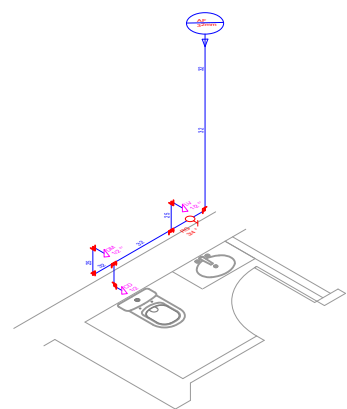

DETALHE, DI-1
ESC _____ 1/50

DETALHE, DI-2
ESC _____ 1/50

DETALHE, DI-3
ESC _____ 1/50

DETALHE, DI-4
ESC _____ 1/50

DETALHE, DI-5
ESC _____ 1/50

DETALHE, DI-6
ESC _____ 1/50

ALTURA DOS PONTOS D'AGUA	
LAVATÓRIO	0,60m
CAIXA DE DESCARGA	0,20m
DUCHA MANUAL	0,60m
CHUVEIRO	2,00m
PIA	1,15m
FILTRO	1,50m
MAQUINA DE LAVAR LOUÇA	0,40m
MAQUINA DE LAVAR ROUPA	0,90m
REGISTRO DE GAVETA (NO BOX DO CHUVEIRO)	1,80m
REGISTRO DE GAVETA (ABAIXO DA BANCADA)	0,60m
REGISTRO DE PRESSÃO	1,20m

LEGENDA AGUA FRIA		
	TUBO DE PVC P/ AGUA POTAVEL 25mm	
	TUBO DE PVC P/ AGUA POTAVEL 32mm	
	TUBO DE PVC P/ AGUA POTAVEL 40mm	
	TUBO DE PVC P/ AGUA POTAVEL ATERRADO	
	CURVA 90° P/ AGUA POTAVEL	
	JOELHO 90° P/ AGUA POTAVEL	
	TE 90° P/ AGUA POTAVEL	
	REGISTRO DE GAVETA	
	REGISTRO DE PRESSÃO	
	COLUNA DE AGUA FRIA	

QUADRO DE EQUIVALENCIA		
PVC (mm)	COBRE (mm)	POLEGADA
25	22	3/4"
32	28	1"
40	35	1.1/4"
50	42	1.1/2"
60	54	2"
75	66	2.1/2"
85	79	3"
110	104	4"