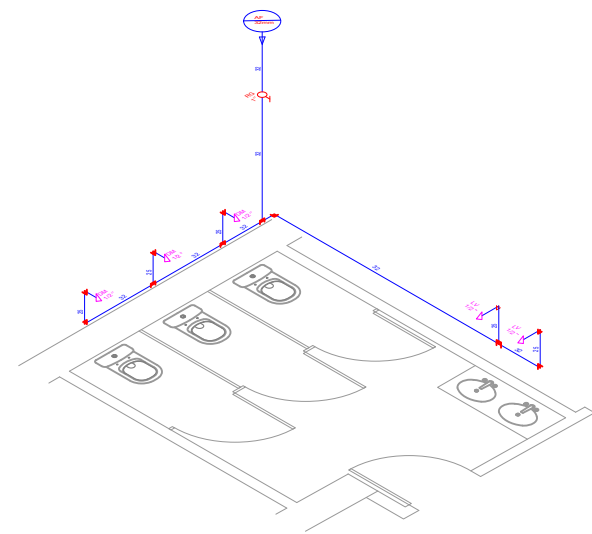

DETALHE, DI-1
ESC _____ 1/50

DETALHE, DI-2
ESC _____ 1/50

DETALHE, DI-3
ESC _____ 1/50

DETALHE, DI-4
ESC _____ 1/50

DETALHE, DI-5
ESC _____ 1/50

DETALHE, DI-6
ESC _____ 1/50

ALTURA DOS PONTOS D'AGUA	
LAVATÓRIO	0,60m
CAIXA DE DESCARGA	0,20m
DUCHA MANUAL	0,60m
CHUVEIRO	2,00m
PIA	1,15m
FILTRO	1,50m
MAQUINA DE LAVAR LOUÇA	0,40m
MAQUINA DE LAVAR ROUPA	0,90m
REGISTRO DE GAVETA (NO BOX DO CHUVEIRO)	1,80m
REGISTRO DE GAVETA (ABAIXO DA BANCADA)	0,60m
REGISTRO DE PRESSÃO	1,20m

LEGENDA AGUA FRIA		
	TUBO DE PVC P/ AGUA POTAVEL 25mm	
	TUBO DE PVC P/ AGUA POTAVEL 32mm	
	TUBO DE PVC P/ AGUA POTAVEL 40mm	
	TUBO DE PVC P/ AGUA POTAVEL ATERRADO	
	CURVA 90° P/ AGUA POTAVEL	
	JOELHO 90° P/ AGUA POTAVEL	
	TE 90° P/ AGUA POTAVEL	
	REGISTRO DE GAVETA	
	REGISTRO DE PRESSÃO	
	COLUNA DE AGUA FRIA	

QUADRO DE EQUIVALENCIA		
PVC (mm)	COBRE (mm)	POLEGADA
25	22	3/4"
32	28	1"
40	35	1.1/4"
50	42	1.1/2"
60	54	2"
75	66	2.1/2"
85	79	3"
110	104	4"