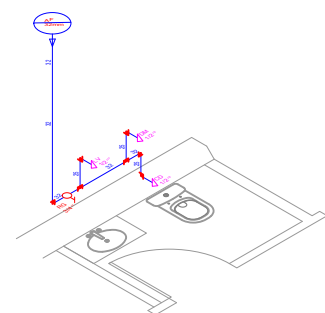

DETALHE, DI-1
ESC _____ 1/50

DETALHE, DI-2
ESC _____ 1/50

DETALHE, DI-3
ESC _____ 1/50

DETALHE, DI-4
ESC _____ 1/50

DETALHE, DI-5
ESC _____ 1/50

DETALHE, DI-6
ESC _____ 1/50

ALTURA DOS PONTOS D'AGUA	
LAVATÓRIO	0,60m
CAIXA DE DESCARGA	0,20m
DUCHA MANUAL	0,60m
CHUVEIRO	2,00m
PIA	1,15m
FILTRO	1,50m
MAQUINA DE LAVAR LOUÇA	0,40m
MAQUINA DE LAVAR ROUPA	0,90m
REGISTRO DE GAVETA (NO BOX DO CHUVEIRO)	1,80m
REGISTRO DE GAVETA (ABAIXO DA BANCADA)	0,60m
REGISTRO DE PRESSÃO	1,20m

LEGENDA AGUA FRIA		
	TUBO DE PVC P/ AGUA POTAVEL 25mm	
	TUBO DE PVC P/ AGUA POTAVEL 32mm	
	TUBO DE PVC P/ AGUA POTAVEL 40mm	
	TUBO DE PVC P/ AGUA POTAVEL ATERRADO	
	CURVA 90° P/ AGUA POTAVEL	
	JOELHO 90° P/ AGUA POTAVEL	
	TE 90° P/ AGUA POTAVEL	
	REGISTRO DE GAVETA	
	REGISTRO DE PRESSÃO	
	COLUNA DE AGUA FRIA	

QUADRO DE EQUIVALENCIA		
PVC (mm)	COBRE (mm)	POLEGADA
25	22	3/4"
32	28	1"
40	35	1.1/4"
50	42	1.1/2"
60	54	2"
75	66	2.1/2"
85	79	3"
110	104	4"