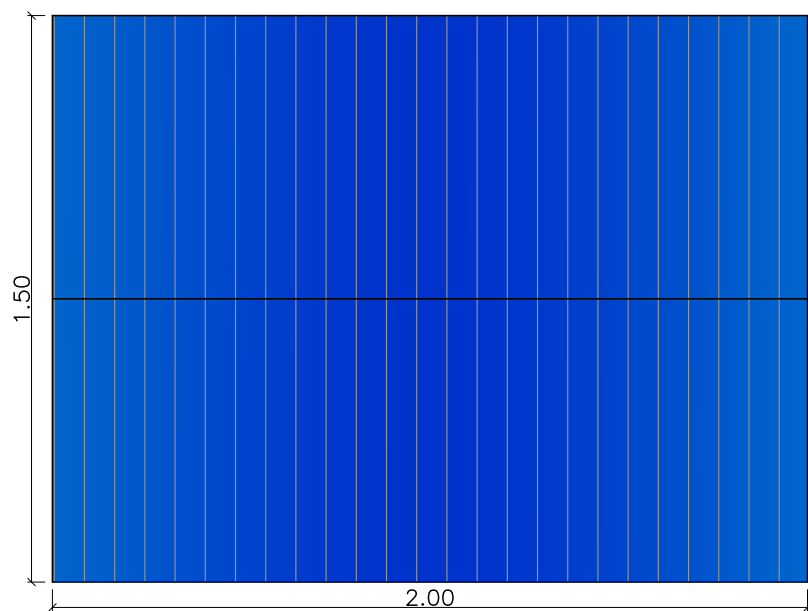

① PLANTA BAIXA
ESCALA 1/20

② PLANTA DE TELHADO
ESCALA 1/20

③ FACHADA FRONTAL 01
ESCALA 1/20

	PROJETO: Projeto para a Feira Livre - Quitanda	ASSUNTO: Planta Baixa	PRANCHA: 1/3
	ARQUITETA: Ionara Lois Menezes Bezerra CAU A132132-3	Planta de Telhado	
	SECRETARIA: SEINFRA	Fachada Frontal 01	
	LOCAL: Rua Agapito dos Santos - Aracati/CE		
	DESENHO: Ionara Lois	ESCALA: Indicada	
		DATA: NOVEMBRO/2018	