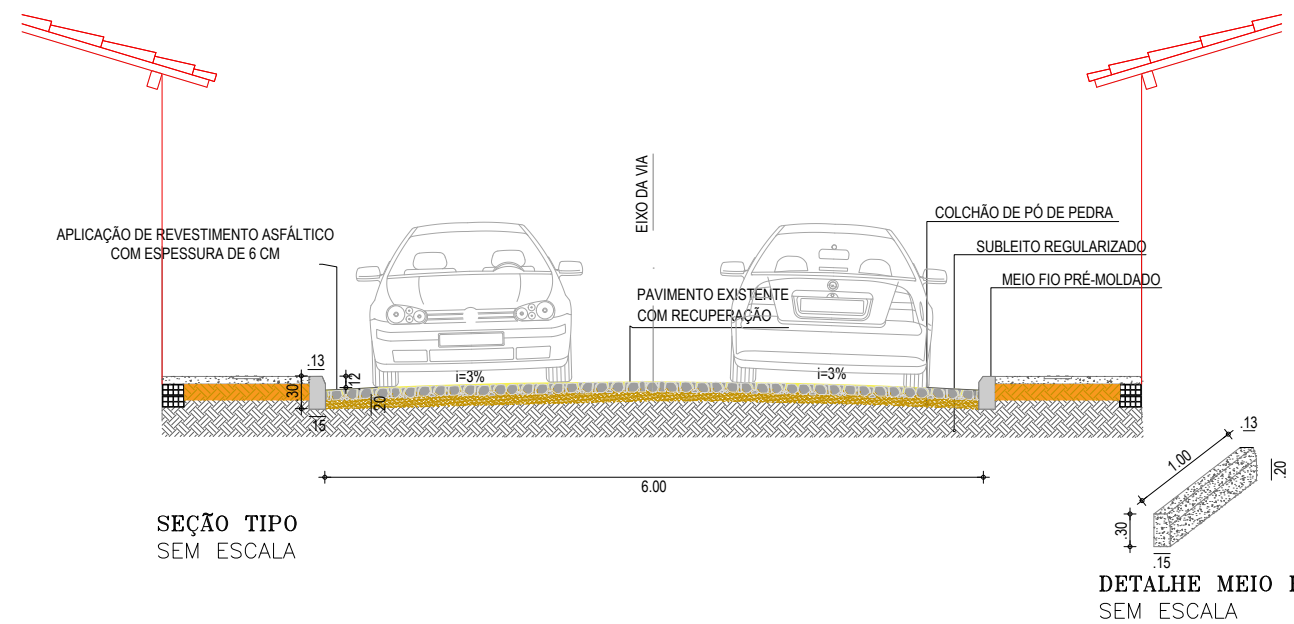

PLANTA DE SITUAÇÃO  
SEM ESCALA

PLANTA BAIXA  
ESCALA: 1:1000

SEÇÃO TIPO  
SEM ESCALA

DETALHE MEIO FIO  
SEM ESCALA

 <p><b>PREFEITURA DO ARACATI</b> AS FÉRIAS EM PRIMEIRO LUGAR</p>	PROJETO: PAVIMENTAÇÃO ASFÁLTICA - BAIRRO NOSSA SENHORA DE FÁTIMA	ASSUNTO: PLANTA BAIXA / SITUAÇÃO / CORTE	PRANCHA:
	ENGENHEIRO: JOSÉ GLEISE ALVES FERNANDES	CREA: 56628	ESCALA: INDICADA
	SECRETARIA: SEINFRA	DATA: SET 2019	
	LOCAL: RUA SDO 08 TR02		