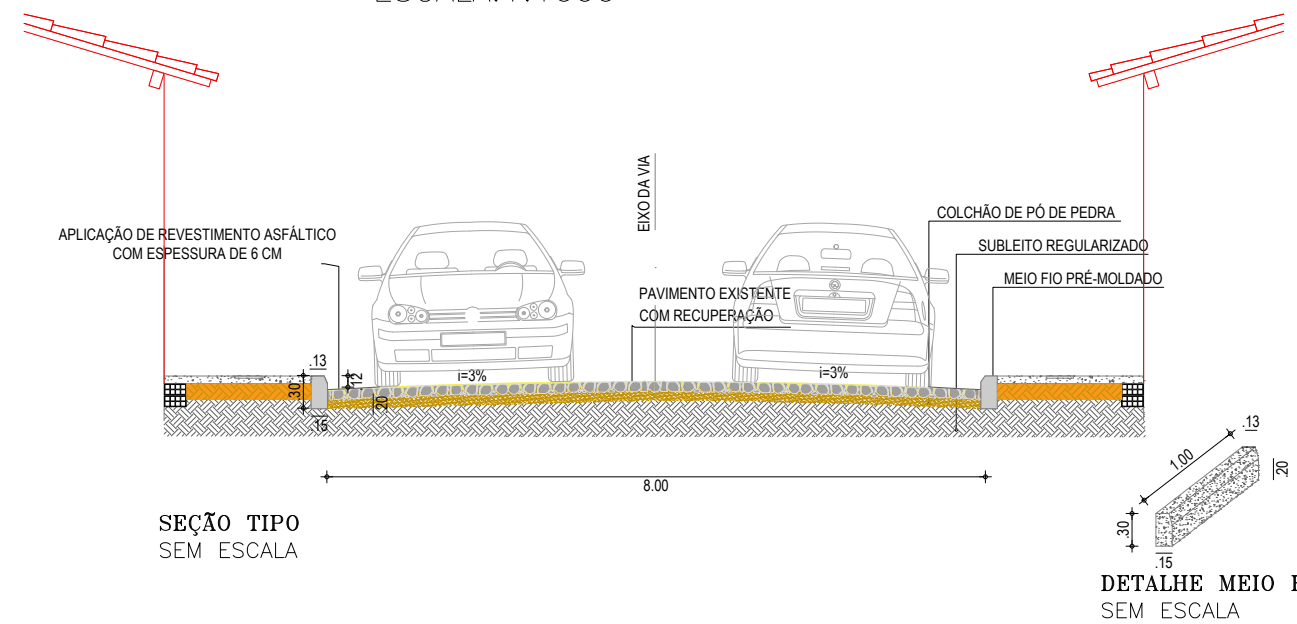

PLANTA DE SITUAÇÃO
SEM ESCALA

PLANTA BAIXA
ESCALA: 1:1000

 PREFEITURA DO ARACATI <small>AS FÉRIAS EM PRIMEIRO LUGAR</small>	PROJETO: PAVIMENTAÇÃO ASFÁLTICA - BAIRRO NOSSA SENHORA DE FÁTIMA	ASSUNTO: PLANTA BAIXA / SITUAÇÃO / CORTE	FRANCHA:
	ENGENHEIRO: JOSÉ GLEISE ALVES FERNANDES	CREA: 56628	ESCALA: INDICADA
	SECRETARIA: SEINFRA	DATA: SET 2019	
	LOCAL: RUA CAMPO SÃO FRANCISCO		