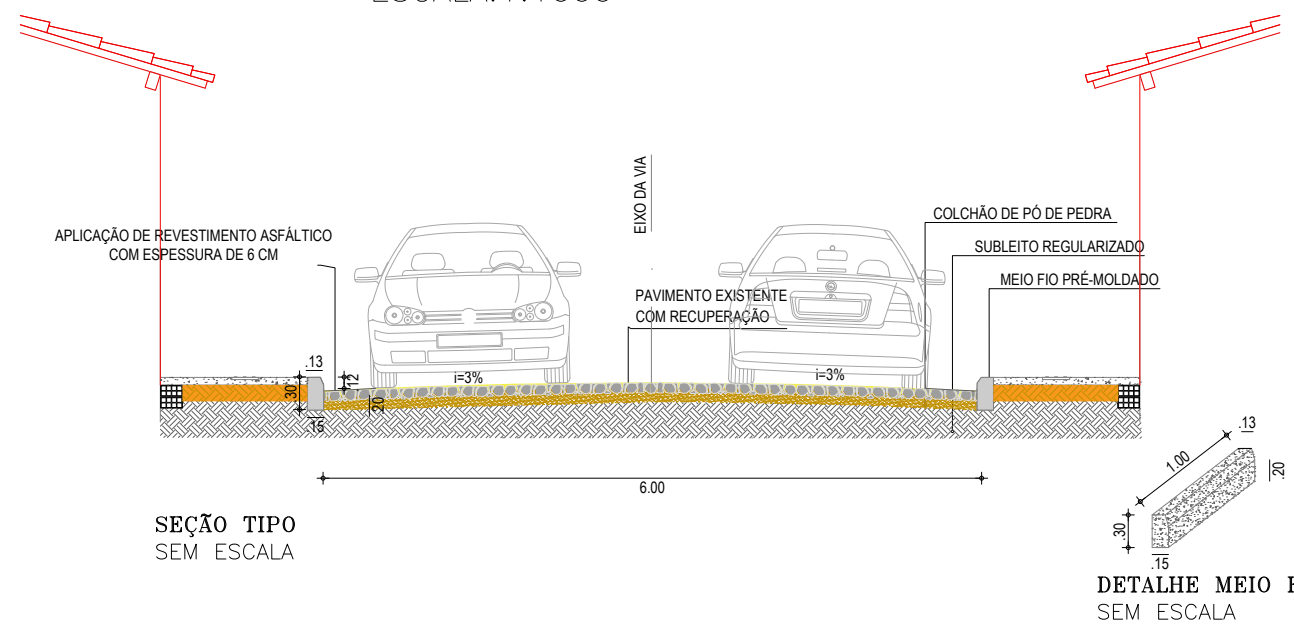

PLANTA DE SITUAÇÃO  
SEM ESCALA

PLANTA BAIXA  
ESCALA: 1:1000

 <p><b>PREFEITURA DO ARACATI</b> AS FÉRIAS EM PRIMEIRO LUGAR</p>	PROJETO: PAVIMENTAÇÃO ASFÁLTICA - BAIRRO NOSSA SENHORA DE FÁTIMA	ASSUNTO: PLANTA BAIXA / SITUAÇÃO / CORTE	PRANCHA:
	ENGENHEIRO: JOSÉ GLEISE ALVES FERNANDES	CREA: 56628	ESCALA: INDICADA
	SECRETARIA: SEINFRA	DATA: SET 2019	02/22
	LOCAL: RUA SDO 01		