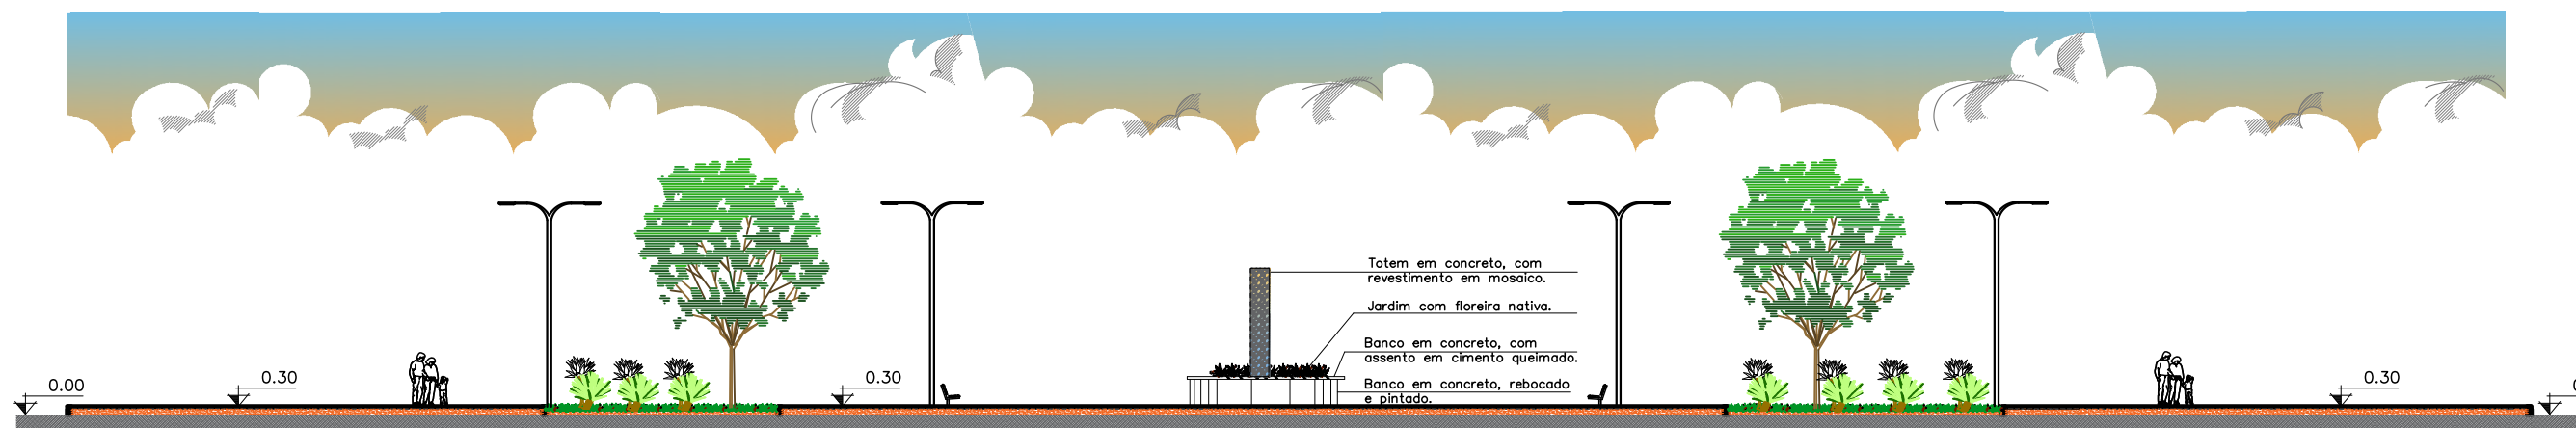

1 PLANTA BAIXA  
ESCALA 1/400

2 CORTE AA'  
ESCALA 1/250

LEGENDA PAGINAÇÃO

PISO

CÓDIGO	REPRES.	DESCRIÇÃO	DIMENSÃO
01		Intertravado Cor Cinza Claro	0,22x0,09
02		Intertravado Cor vermelho	0,22x0,09
03		Meio - Fio	-
04		Areia	-
05		Gramas	-

<p>PREFEITURA DO <b>ARACATI</b> AS PESSOAS EM PRIMEIRO LUGAR</p>	PROJETO: Projeto Urbanístico Praças	ASSUNTO: PLANTA BAIXA (PRAÇA 01)	PRANCHA:	
	ARQUITETA: Ionara Lois Menezes Bezerra - CAU A132132-3	CORTE AA' (PRAÇA 01)		
	SECRETARIA: SEINFRA	DESENHO: Ionara Lois	ESCALA: Indicada	2/6
	LOCAL: Pedregal Aracati/CE	DATA: Setembro / 2019		