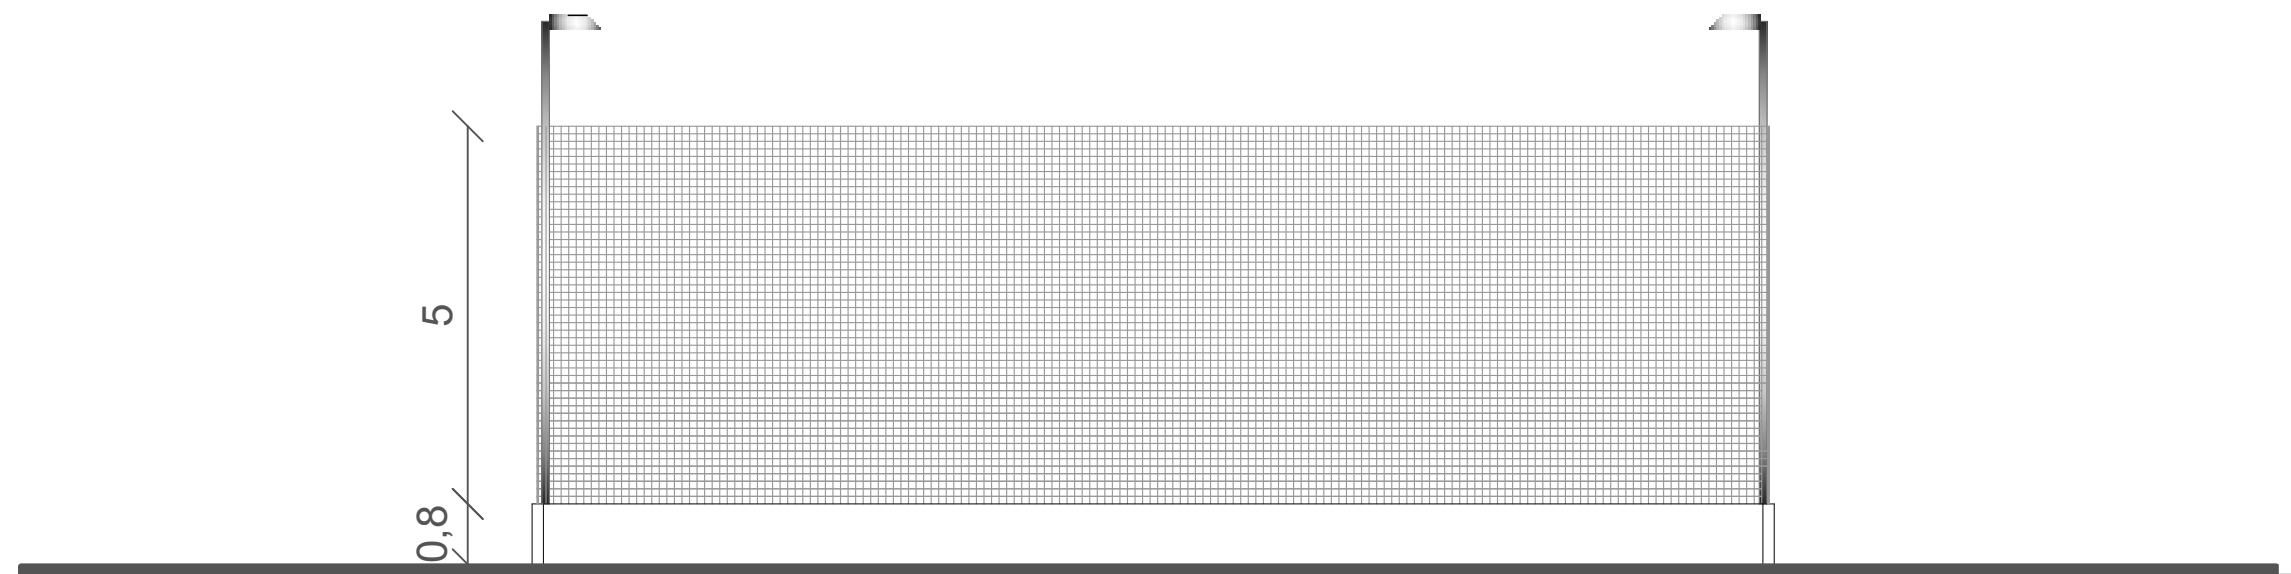

1 DETALHAMENTO
ESCALA 1/45

2 CORTE AA
ESCALA 1/100

 <p>PREFEITURA DO ARACATI AS FÉRIAS EM PRIMEIRO LUGAR</p>	PROJETO: PRAÇA VARZINHA	ASSUNTO: DETALHAMENTO ARENINHA	PRANCHA: 4/5	
	ARQUITETA: IONARA LOIS MENEZES BEZERRA	DESENHO: A132132-3		ESCALA: 1/850
	SECRETARIA: SEINFRA	LOCAL: VARZINHA, ARACATI - CE	DATA: SET 2019	