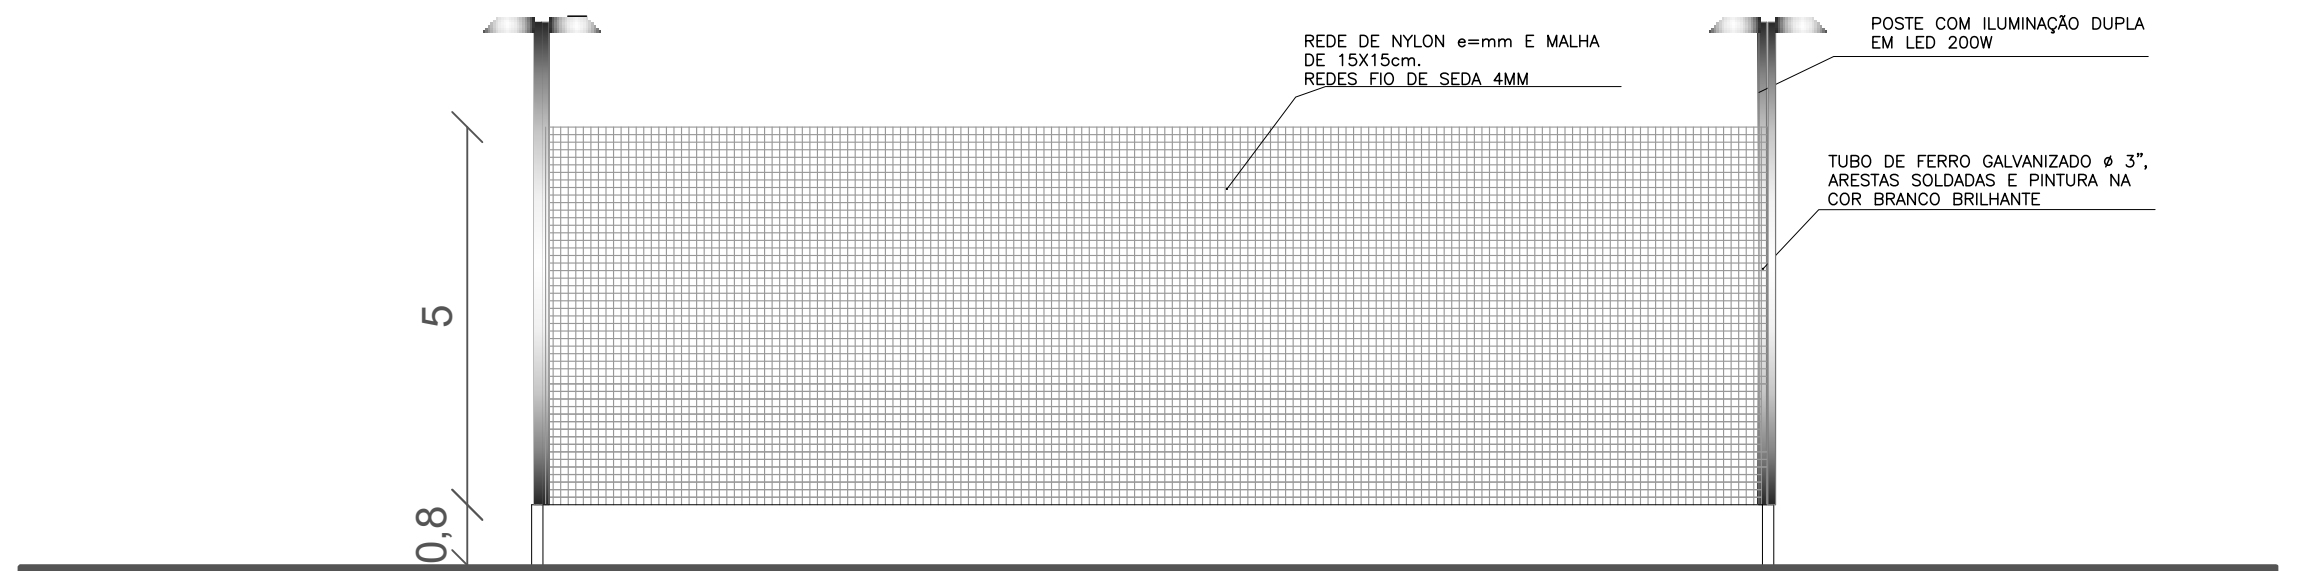

**1 DETALHAMENTO ARENINHA**  
ESCALA 1/45

**2 CORTE AA**  
ESCALA 1/100

	PROJETO: ARENINHA LAGOA NOVA	ASSUNTO: DETALHAMENTO E CORTE ARENINHA		FRANCHA: 3/4	
	ARQUITETA: IONARA LOIS MENEZES BEZERRA	SECRETARIA: SEINFRA	CAU: A 132132-3		ESCALA: INDICADA
	LOCAL: LAGOA NOVA - Aracati/CE	DATA: SET/2019			