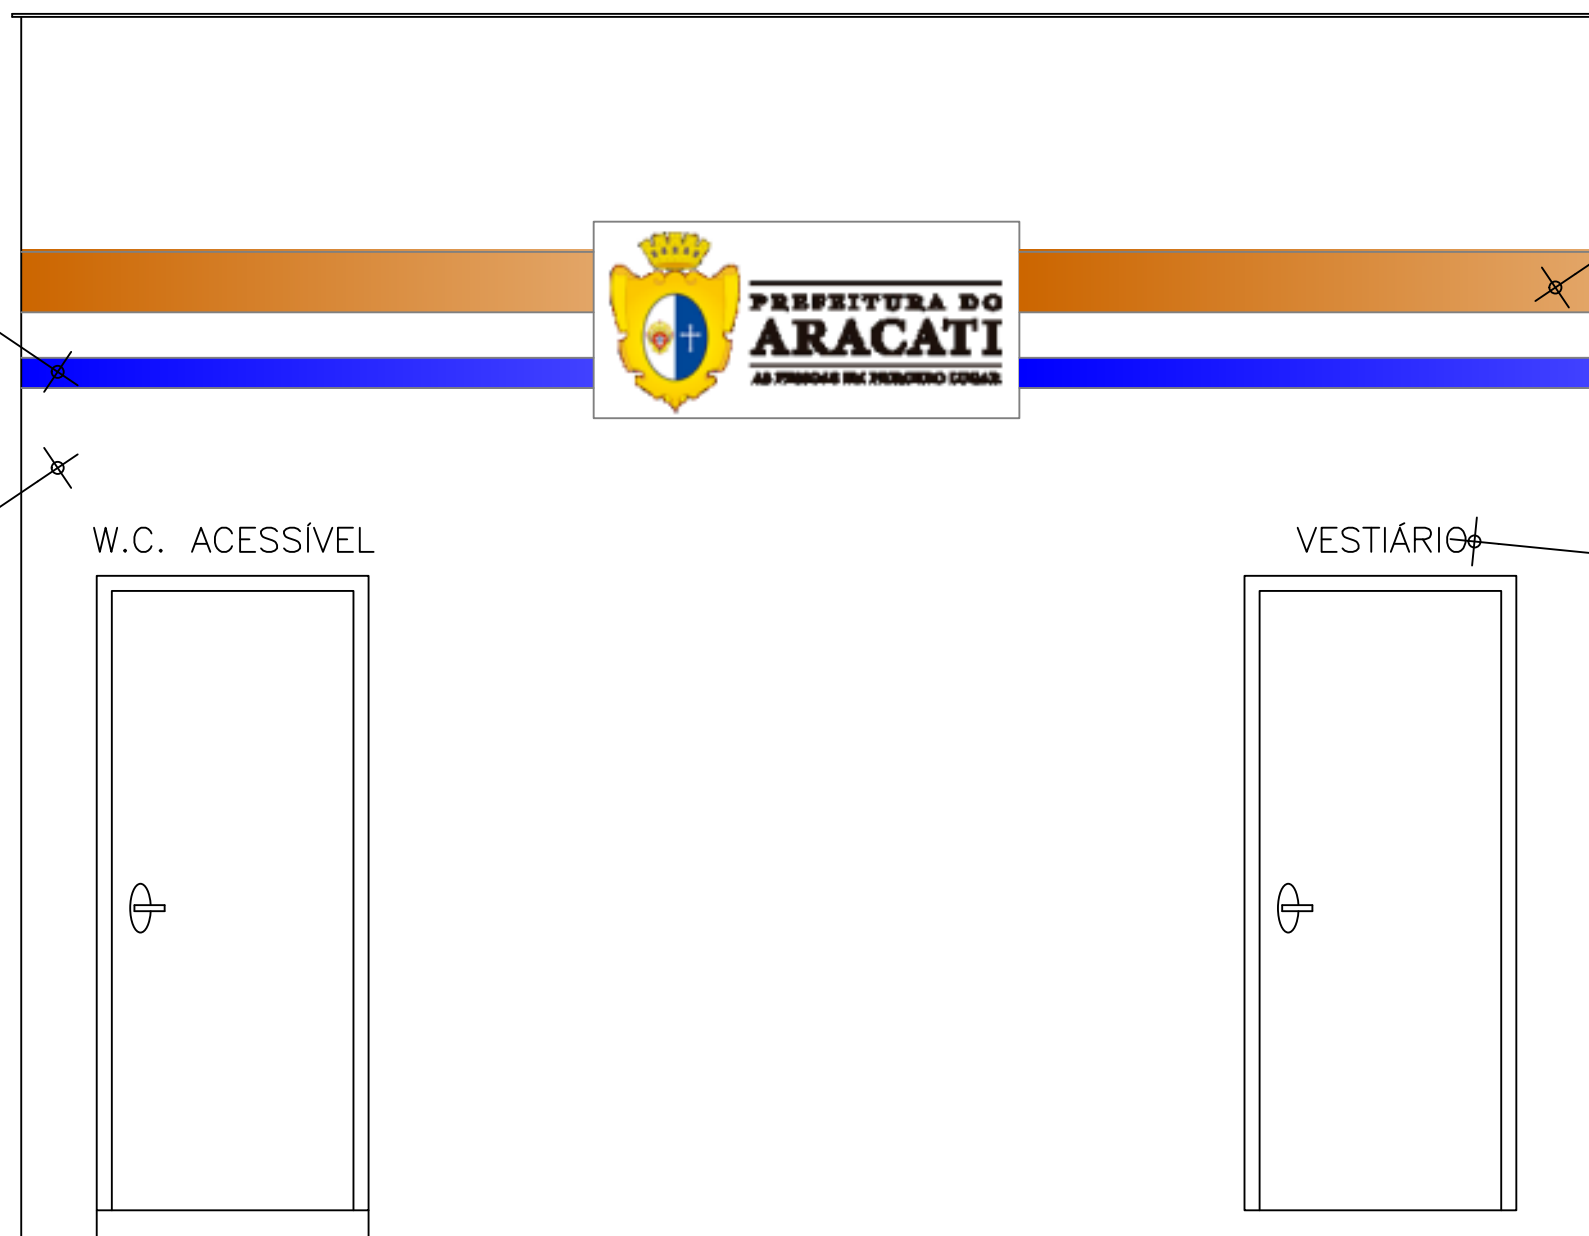

TINTA
ACRÍLICA NA
COR AZUL
ROYAL

TINTA
ACRÍLICA NA
COR BRANCO
NEVE

TINTA
ACRÍLICA NA
TONALIDADE
LARANJA

TINTA COR
PRETA

1 VISTA 01
ESCALA 1/25

 PREFEITURA DO ARACATI AS FÉRIAS DO PRIMEIRO LEGAR	PROJETO: BANHEIRO/VESTIÁRIO ARENINHA DO SABOÇÃO	ASSUNTO: VISTA 01		6/7
	ARQUITETA: IONARA LOIS MENEZES BEZERRA / CAU A132132-3	SECRETARIA: SEINFRA		
	SECRETARIA: SEINFRA	DESENHO: IONARA LOIS	ESCALA: 1/25	
	LOCAL: RUA CORONEL ALEXANDRINO	DATA: MARÇO/2019		