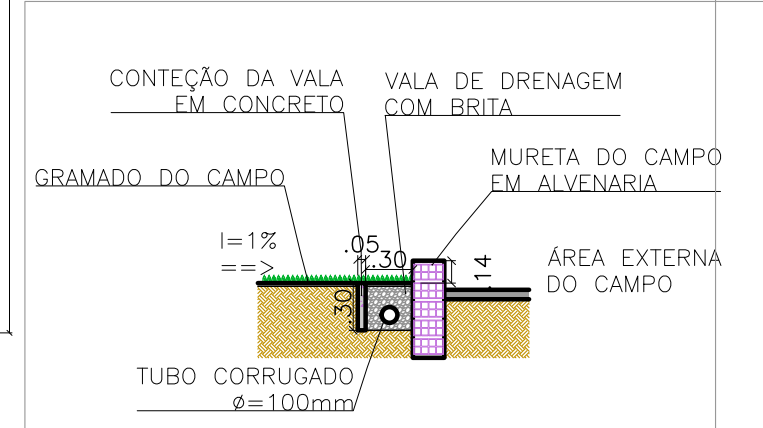

PLANTA BAIXA  
esc 1:75

DETALHE 01  
Perspectiva  
sem escala

DETALHE 02  
esc 1:75

VISTA 01  
esc 1:75

CORTE  
esc 1:75

DETALHE 03  
PISO TÁTIL

 <p>PREFEITURA DO <b>ARACATI</b> AS FÉRIAS EM PRIMEIRO LUGAR</p>	PROJETO: ARENINHA BABY	ASSUNTO: PLANTA BAIXA, CORTE VISTA, DETALHE 01, 02, 03	PRANCHA: <b>1/1</b>
	ARQUITETA: ELIANA MEDEIROS	DESENHO: ELIANA MEDEIROS	
	SECRETARIA: SEINFRA	ESCALA: 1/75	
	LOCAL: ARACATI/CE SEDE	DATA: 04/09/2018	