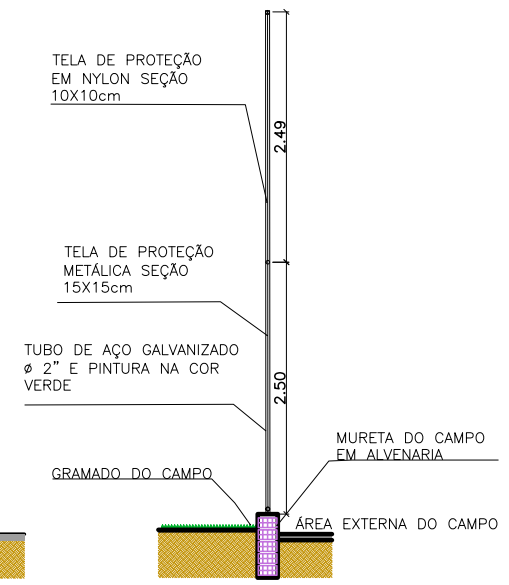

PLANTA BAIXA  
esc 1:75

DETALHE 01  
Perspectiva  
sem escala

DETALHE 02  
esc 1:75

VISTA 01  
esc 1:75

CORTE  
esc 1:75

DETALHE 03  
PISO TÁTIL

 <p>PREFEITURA DO <b>ARACATI</b> AS FÉRIAS EM PRIMEIRO LUGAR</p>	PROJETO: ARENINHA BABY	ASSUNTO: PLANTA BAIXA, CORTE VISTA, DETALHE 01, 02, 03	PRANCHA: <b>1/1</b>
	ARQUITETA: ELIANA MEDEIROS	DESENHO: ELIANA MEDEIROS	
	SECRETARIA: SEINFRA	ESCALA: 1/75	
	LOCAL: ARACATI/CE SEDE	DATA: 04/09/2018	