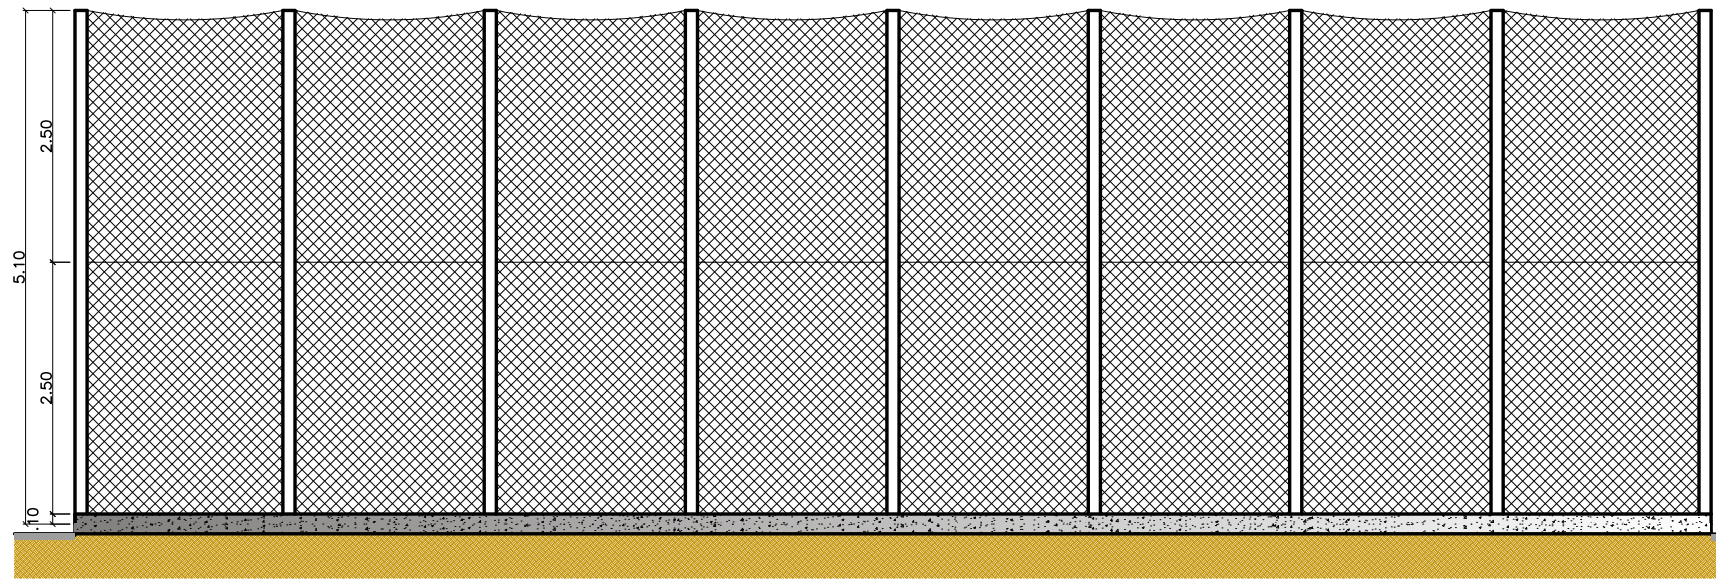

PLANTA BAIXA  
esc 1:75

DETALHE 01  
Perspectiva  
sem escala

DETALHE 02  
esc 1:75

VISTA 01  
esc 1:75

CORTE  
esc 1:75

DETALHE 03  
PISO TÁTIL

 <p>PREFEITURA DO <b>ARACATI</b> AS FÉRIAS EM PRIMEIRO LUGAR</p>	PROJETO: ARENINHA BABY	ASSUNTO: PLANTA BAIXA, CORTE VISTA, DETALHE 01, 02, 03	PRANCHA: <b>1/1</b>
	ARQUITETA: ELIANA MEDEIROS	DESENHO: ELIANA MEDEIROS	
	SECRETARIA: SEINFRA	ESCALA: 1/75	
	LOCAL: ARACATI/CE SEDE	DATA: 04/09/2018	