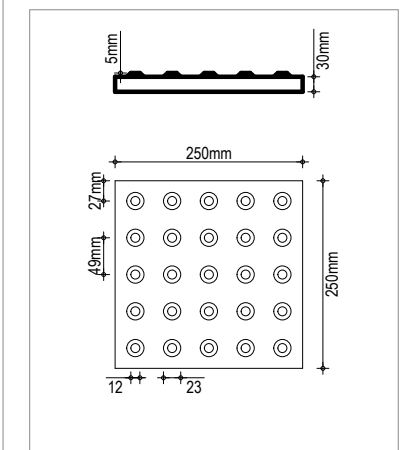

PLANTA BAIXA  
esc 1:75

DETALHE 01  
Perspectiva  
sem escala

DETALHE 02  
esc 1:75

VISTA 01  
esc 1:75

CORTE  
esc 1:75

DETALHE 03  
PISO TÁTIL

 <p>PREFEITURA DO <b>ARACATI</b> AS FÉRIAS EM PRIMEIRO LUGAR</p>	PROJETO: ARENINHA BABY	ASSUNTO: PLANTA BAIXA, CORTE VISTA, DETALHE 01, 02, 03	PRANCHA: <b>1/1</b>
	ARQUITETA: ELIANA MEDEIROS	DESENHO: ELIANA MEDEIROS	
	SECRETARIA: SEINFRA	ESCALA: 1/75	
	LOCAL: ARACATI/CE SEDE	DATA: 04/09/2018	