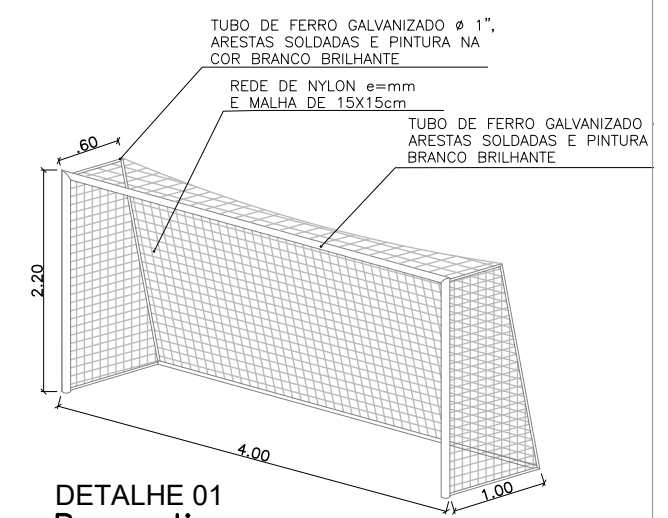

PLANTA BAIXA  
esc 1:75

DETALHE 01  
Perspectiva  
sem escala

DETALHE 02  
esc 1:75

VISTA 01  
esc 1:75

CORTE  
esc 1:75

DETALHE 03  
PISO TÁTIL

 <p>PREFEITURA DO <b>ARACATI</b> AS FÉRIAS EM PRIMEIRO LUGAR</p>	PROJETO: ARENINHA BABY	ASSUNTO: PLANTA BAIXA, CORTE VISTA, DETALHE 01, 02, 03	PRANCHA: <b>1/1</b>
	ARQUITETA: ELIANA MEDEIROS	DESENHO: ELIANA MEDEIROS	
	SECRETARIA: SEINFRA	ESCALA: 1/75	
	LOCAL: ARACATI/CE SEDE	DATA: 04/09/2018	