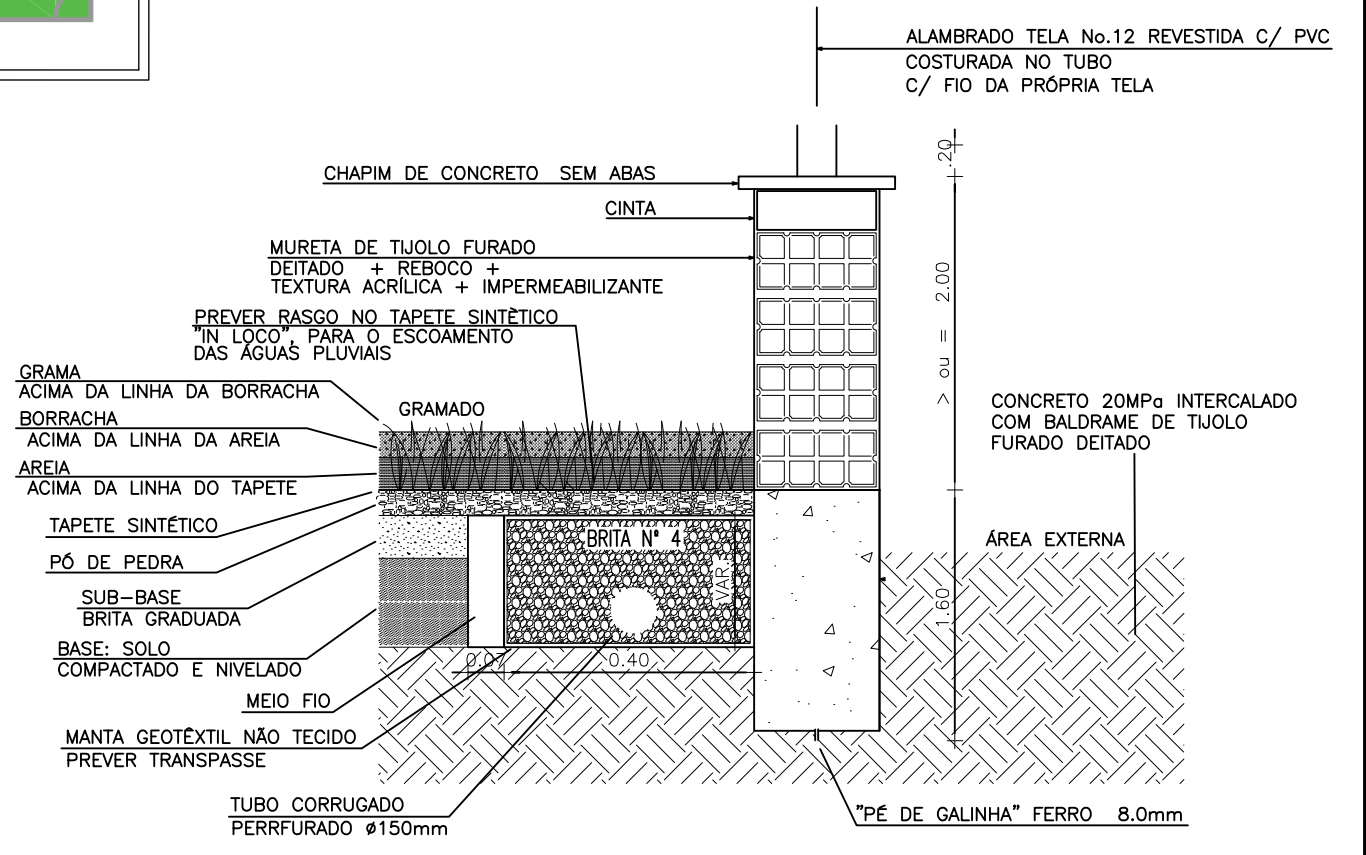

1 PLANTA BAIXA ARENINIHA
 ESCALA 1/150

2 CORTE
 ESCALA 1/120

3 DETALHAMENTO ARENINIHA
 ESCALA 1/50

 <p>PREFEITURA DO ARACATI <small>AS FÉRIAS EM PRIMEIRO LUGAR</small></p>	PROJETO: PRAÇA TABAJARA	ASSUNTO: CORTES	PRANCHA: 6/6	
	ARQUITETA: VIVIANNE NUNES BARBOSA	CAU: A145610 - 5		ESCALA: INDICADA
	SECRETARIA: SEINFRA	LOCAL: AV. ABELARDO GURGEL, BAIRRO VÁRZEA DA MATRIZ	DATA: ABRIL 2019	