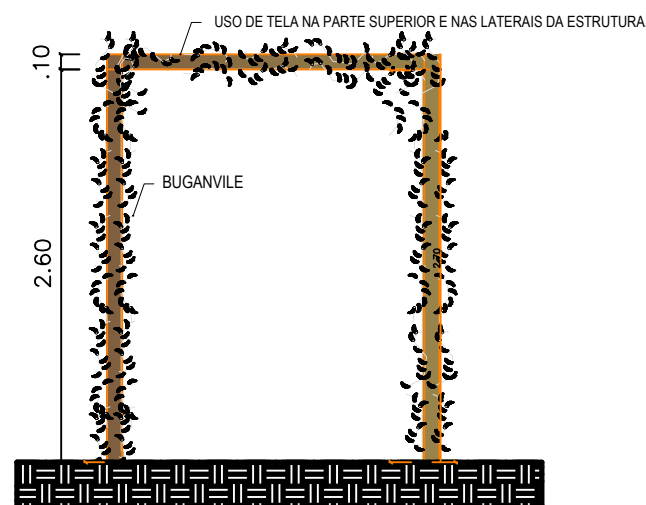

DETALHAENTO BANCO DE MADEIRA
ESC _____ 25

PERGOLADO PLANTA BAIXA
ESC _____ 100

PERGOLADO VISTA
ESC _____ 50

PERGOLADO PLANTA BAIXA
ESC _____ 25

PERGOLADO VISTA
ESC _____ 25

 <p>PREFEITURA DO ARACATI AS PESSOAS EM PRIMEIRO LUGAR</p>	PROJETO: BOSQUE VÁRZEA DA MATRIZ	ASSUNTO: DETALHAMENTO	<p>PRANCHA: 6/6</p>	
	ARQUITETA: VIVIANNE NUNES BARBOSA CAU A145610-5	SECRETARIA: SEINFRA		DESENHO: VIVIANNE NUNES
	LOCAL: VÁRZEA DA MATRIZ - Aracati/CE	DATA: SET 2018		ESCALA: 350
	AREA TOTAL: 3.776,21 m ²			