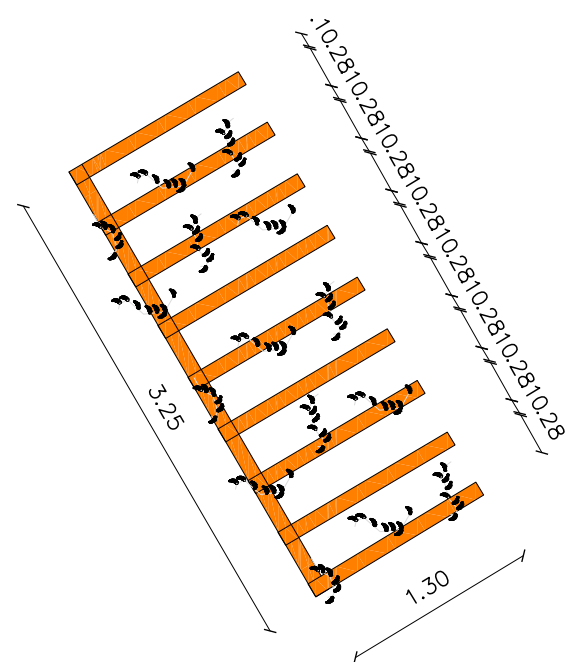

DETALHAENTO BANCO DE MADEIRA
ESC _____ 25

PERGOLADO PLANTA BAIXA
ESC _____ 100

PERGOLADO VISTA
ESC _____ 50

PERGOLADO PLANTA BAIXA
ESC _____ 25

PERGOLADO VISTA
ESC _____ 25

 <p>PREFEITURA DO ARACATI AS PESSOAS EM PRIMEIRO LUGAR</p>	PROJETO: BOSQUE VÁRZEA DA MATRIZ	ASSUNTO: DETALHAMENTO	<p>PRANCHA: 6/6</p>	
	ARQUITETA: VIVIANNE NUNES BARBOSA CAU A145610-5	SECRETARIA: SEINFRA		DESENHO: VIVIANNE NUNES
	LOCAL: VÁRZEA DA MATRIZ - Aracati/CE	DATA: SET 2018		ESCALA: 350
	AREA TOTAL: 3.776,21 m ²			