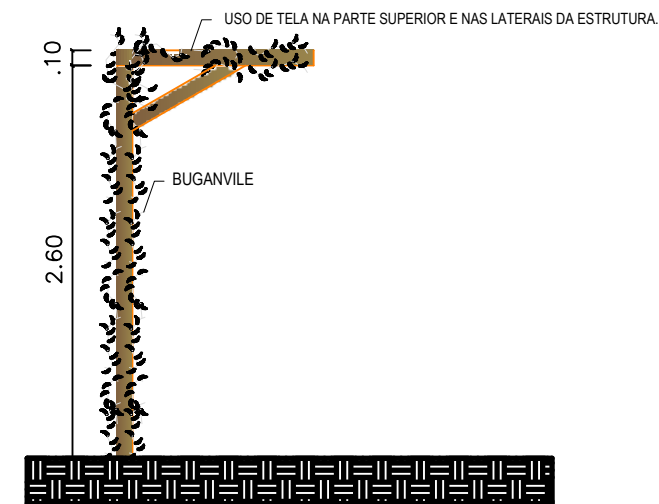

DETALHAENTO BANCO DE MADEIRA
ESC _____ 25

PERGOLADO PLANTA BAIXA
ESC _____ 100

PERGOLADO VISTA
ESC _____ 50

PERGOLADO PLANTA BAIXA
ESC _____ 25

PERGOLADO VISTA
ESC _____ 25

 <p>PREFEITURA DO ARACATI AS PESSOAS EM PRIMEIRO LUGAR</p>	PROJETO: BOSQUE VÁRZEA DA MATRIZ	ASSUNTO: DETALHAMENTO	<p>PRANCHA: 6/6</p>	
	ARQUITETA: VIVIANNE NUNES BARBOSA CAU A145610-5	SECRETARIA: SEINFRA		DESENHO: VIVIANNE NUNES
	LOCAL: VÁRZEA DA MATRIZ - Aracati/CE	DATA: SET 2018		ESCALA: 350
	AREA TOTAL: 3.776,21 m ²			