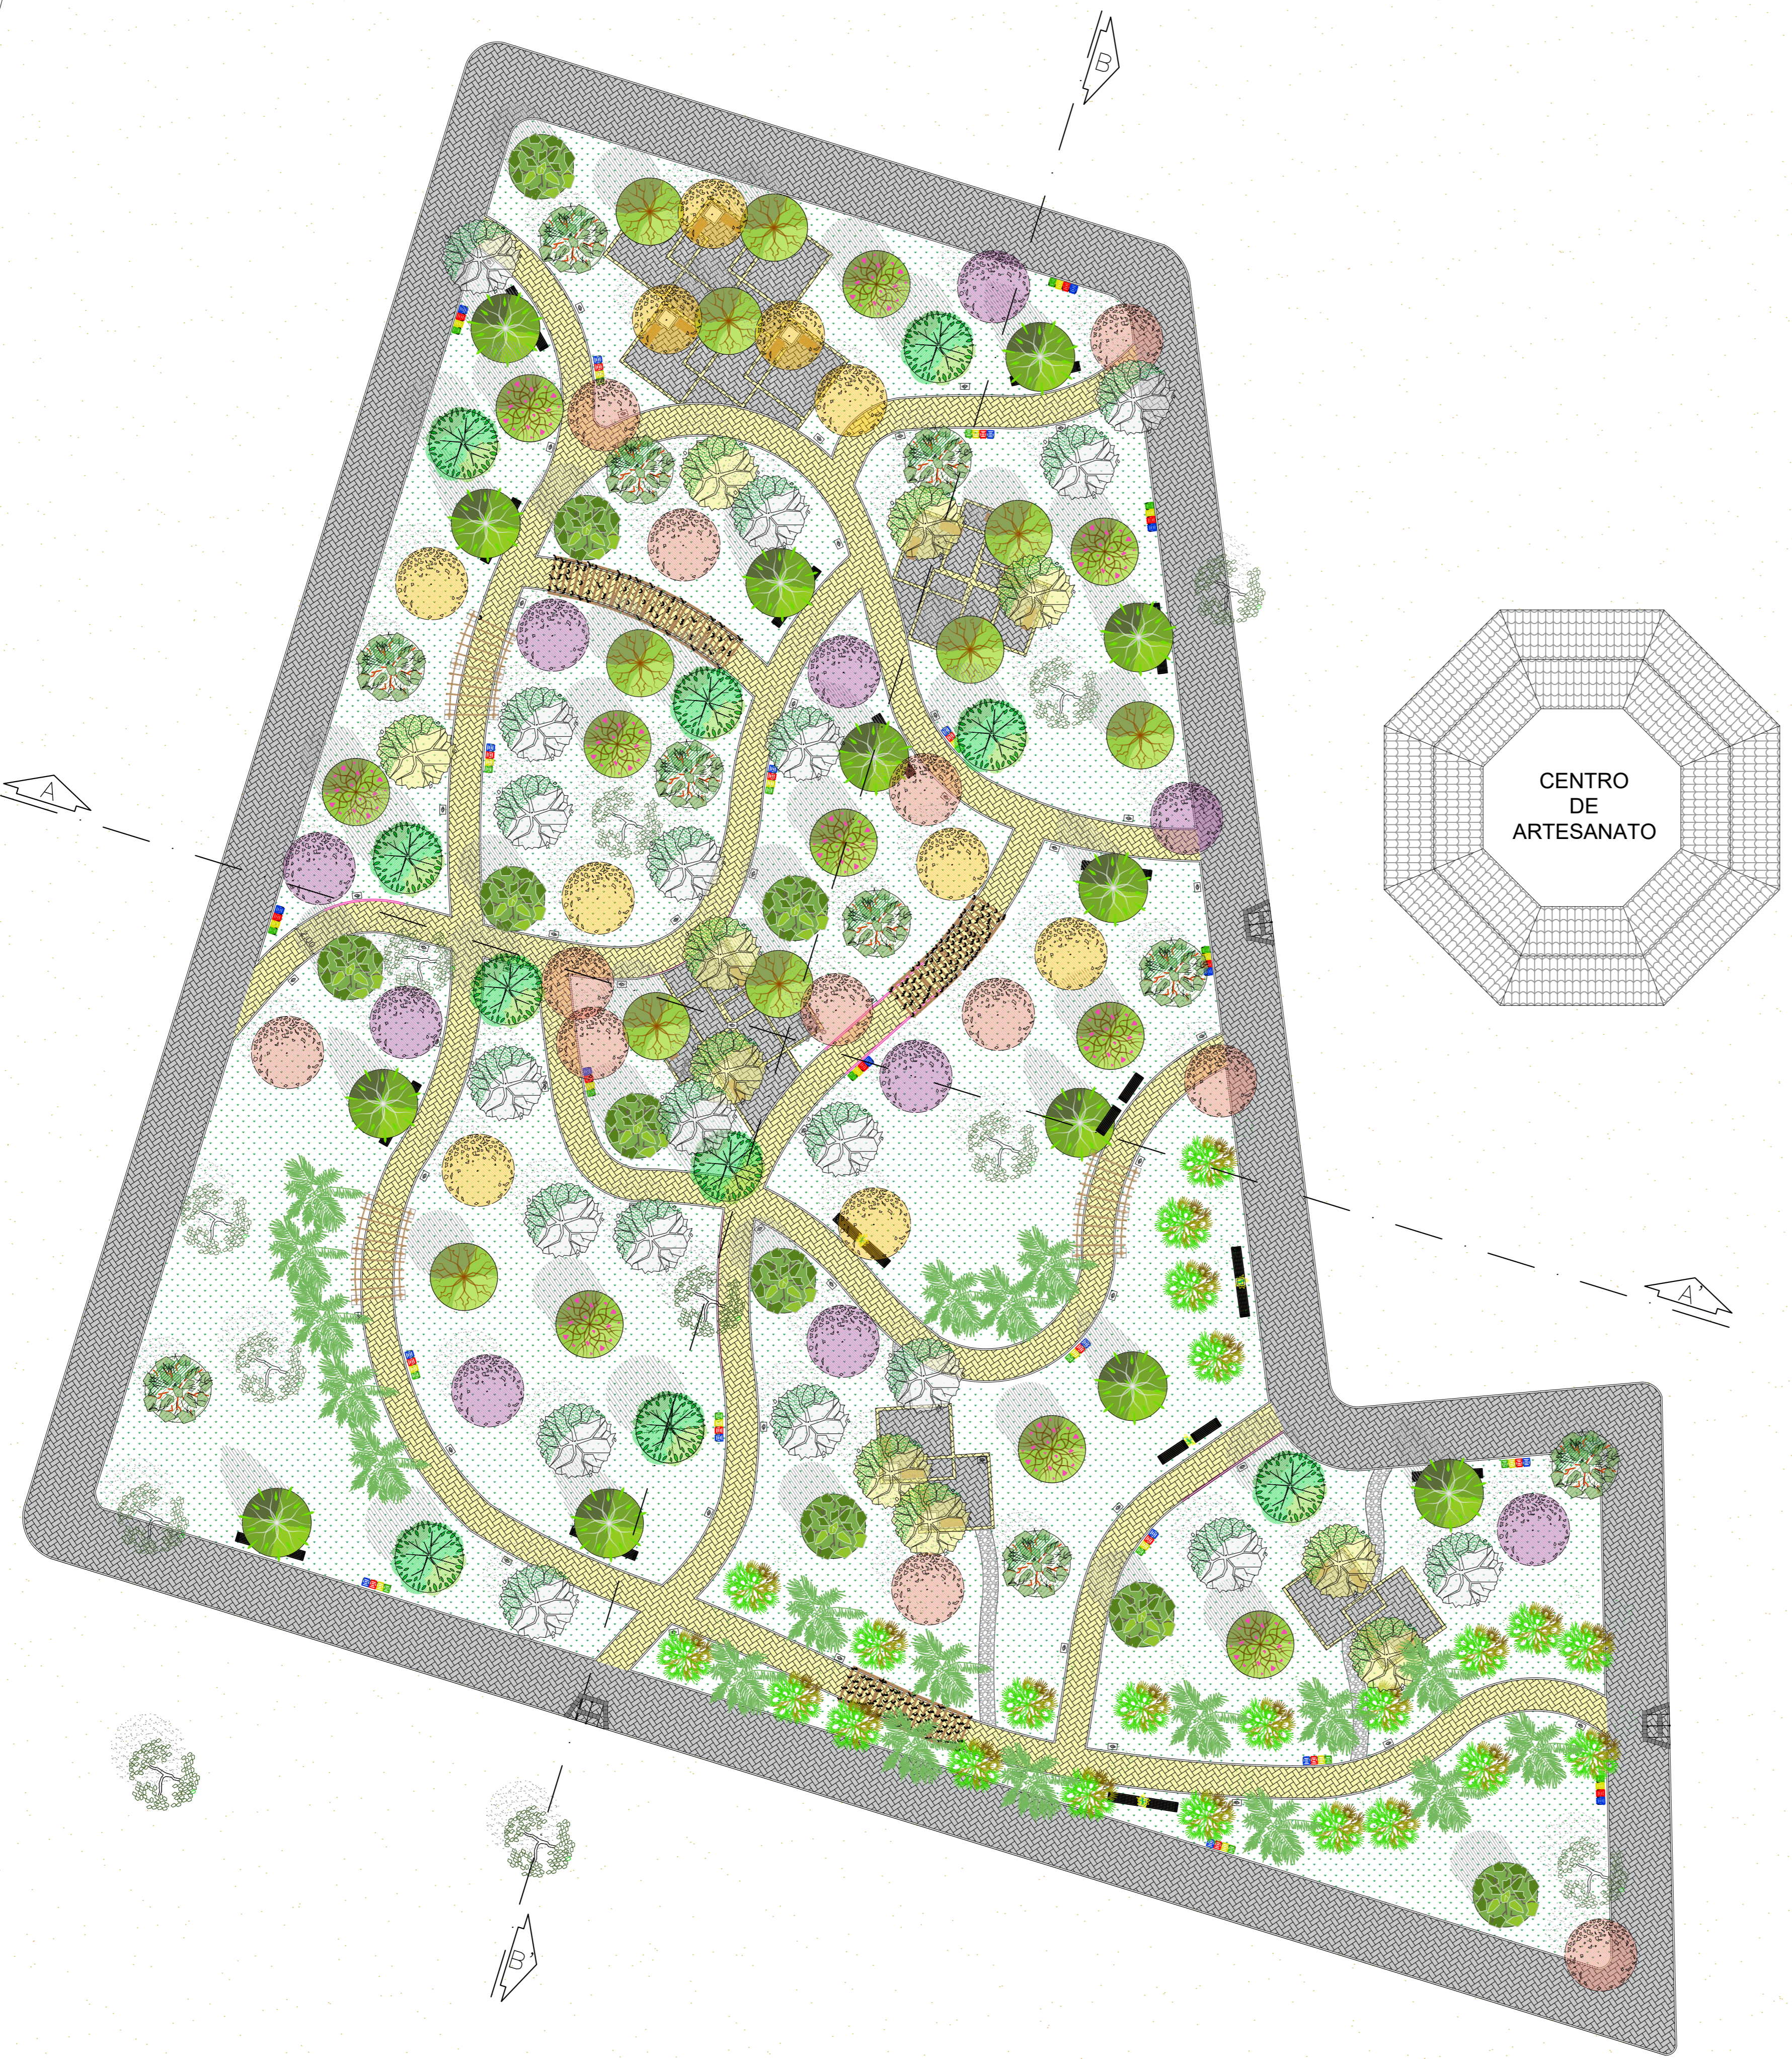

LEGENDA

ÁRVORES				
SIMBOLOGIA	IMAGEM	NOME CIENTIFICO	NOME POPULAR	QUANT.
	----	----	Árvores existentes	----
		Bauhinia forficata	Pata de Vaca	10un.
		Auxemma oncocalyx	Pau Branco	13un.
		Syzygium Jambos	Jambo	10un.
		Mangifera indica	Mangueira	10un.
		Wodyetia bifurcata	Palmeira Rabo - de - Raposa	23un.
		Caesalpinia pluviosa	Sibipiruna	10un.
		Cassia fistula	Chuva de Ouro	10un.
		Tabebuia chrysostricha	Ipê Amarelo	10un.
		Delonix Régia	Flanboyant	12un.
		Lecythis pisonis	Sapucaia	10un.
		Caesalpinia echinata	Pau Brasil	10un.
		Tabebuia roseo-alba	Ipê Branco	19un.
		Cocos nucifera	Coqueiro	19un.

GRAMA				
		Cynodon	Capim de burro	5.243,38m²

TREPadeiras				
		Bougainvillea spectabilis	Bugarville	52un.

PAGINAÇÃO DE PISO		
SIMBOLOGIA	IMAGEM	DESCRIÇÃO
		Piso intertravado na cor natural.
		Piso intertravado na cor amarelo.
		Pedrisco

←-- Fortaleza / eixo da CE - 040 \ Aracati ---->

1 PLANTA BAIXA
ESCALA 1/250

OBS.: Caso coincida o caminho projetado com as árvores existentes deve-se desviar das mesmas.

PREFEITURA MUNICIPAL DO ARACATI
RUA: SANTOS DUMONT, 1146, FARIAS BRITO, ARACATI.

PROJETO: BOSQUE DA HISTÓRIA

RESPONSÁVEL: IONARA LOIS MENEZES BEZERRA
ARQUITETA E URBANISTA CAD A 123120-3

SECRETARIA: SEINFRA

LOCAL: MARGENS DA BR-304

SECRETÁRIO: CLÁUDIO NELSON BRANDÃO

DESENHO: IONARA LOIS MENEZES BEZERRA
ELIANA MARIA DA SILVA MEDEIROS