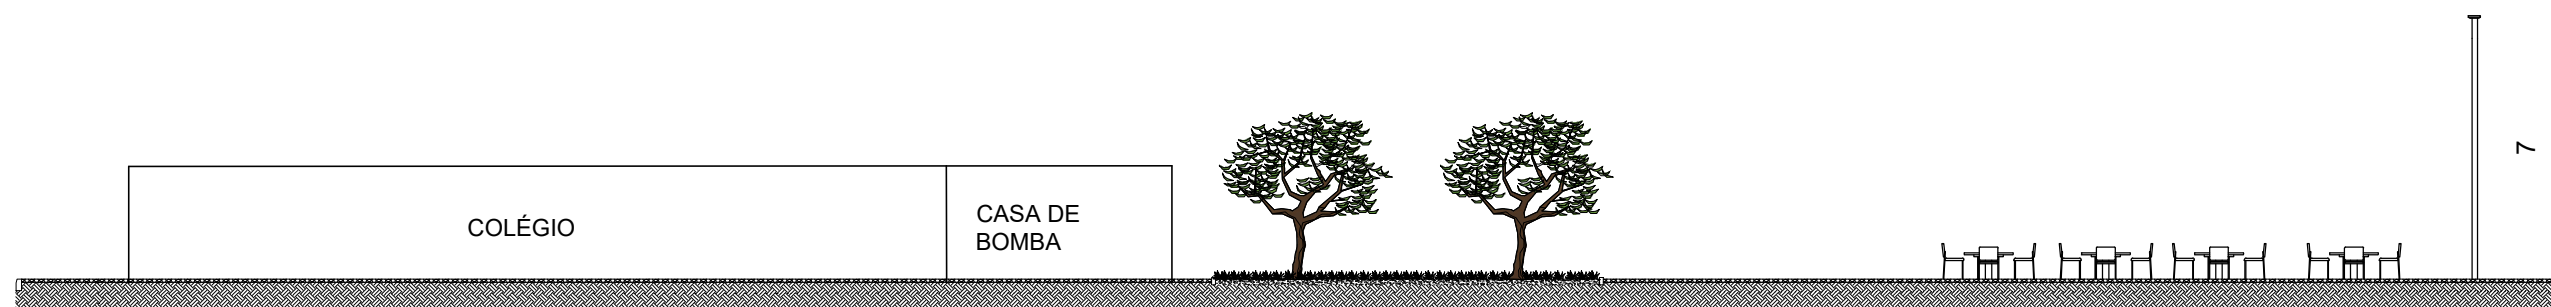

1 CORTE AA
 ESCALA 1/200

2 CORTE BB
 ESCALA 1/200

 <p>PREFEITURA DO ARACATI AS PESSOAS EM PRIMEIRO LUGAR</p>	PROJETO: PRAÇA COHAB	ASSUNTO: CORTES	<p>PRANCHA:</p> <p>3/5</p>	
	ARQUITETA: VIVIANNE NUNES BARBOSA CAU 193582-8	DESENHO: VIVIANNE NUNES		ESCALA: 1/200
	SECRETARIA: SEINFRA	LOCAL: COHAB - Aracati/CE		DATA: AGO 2018