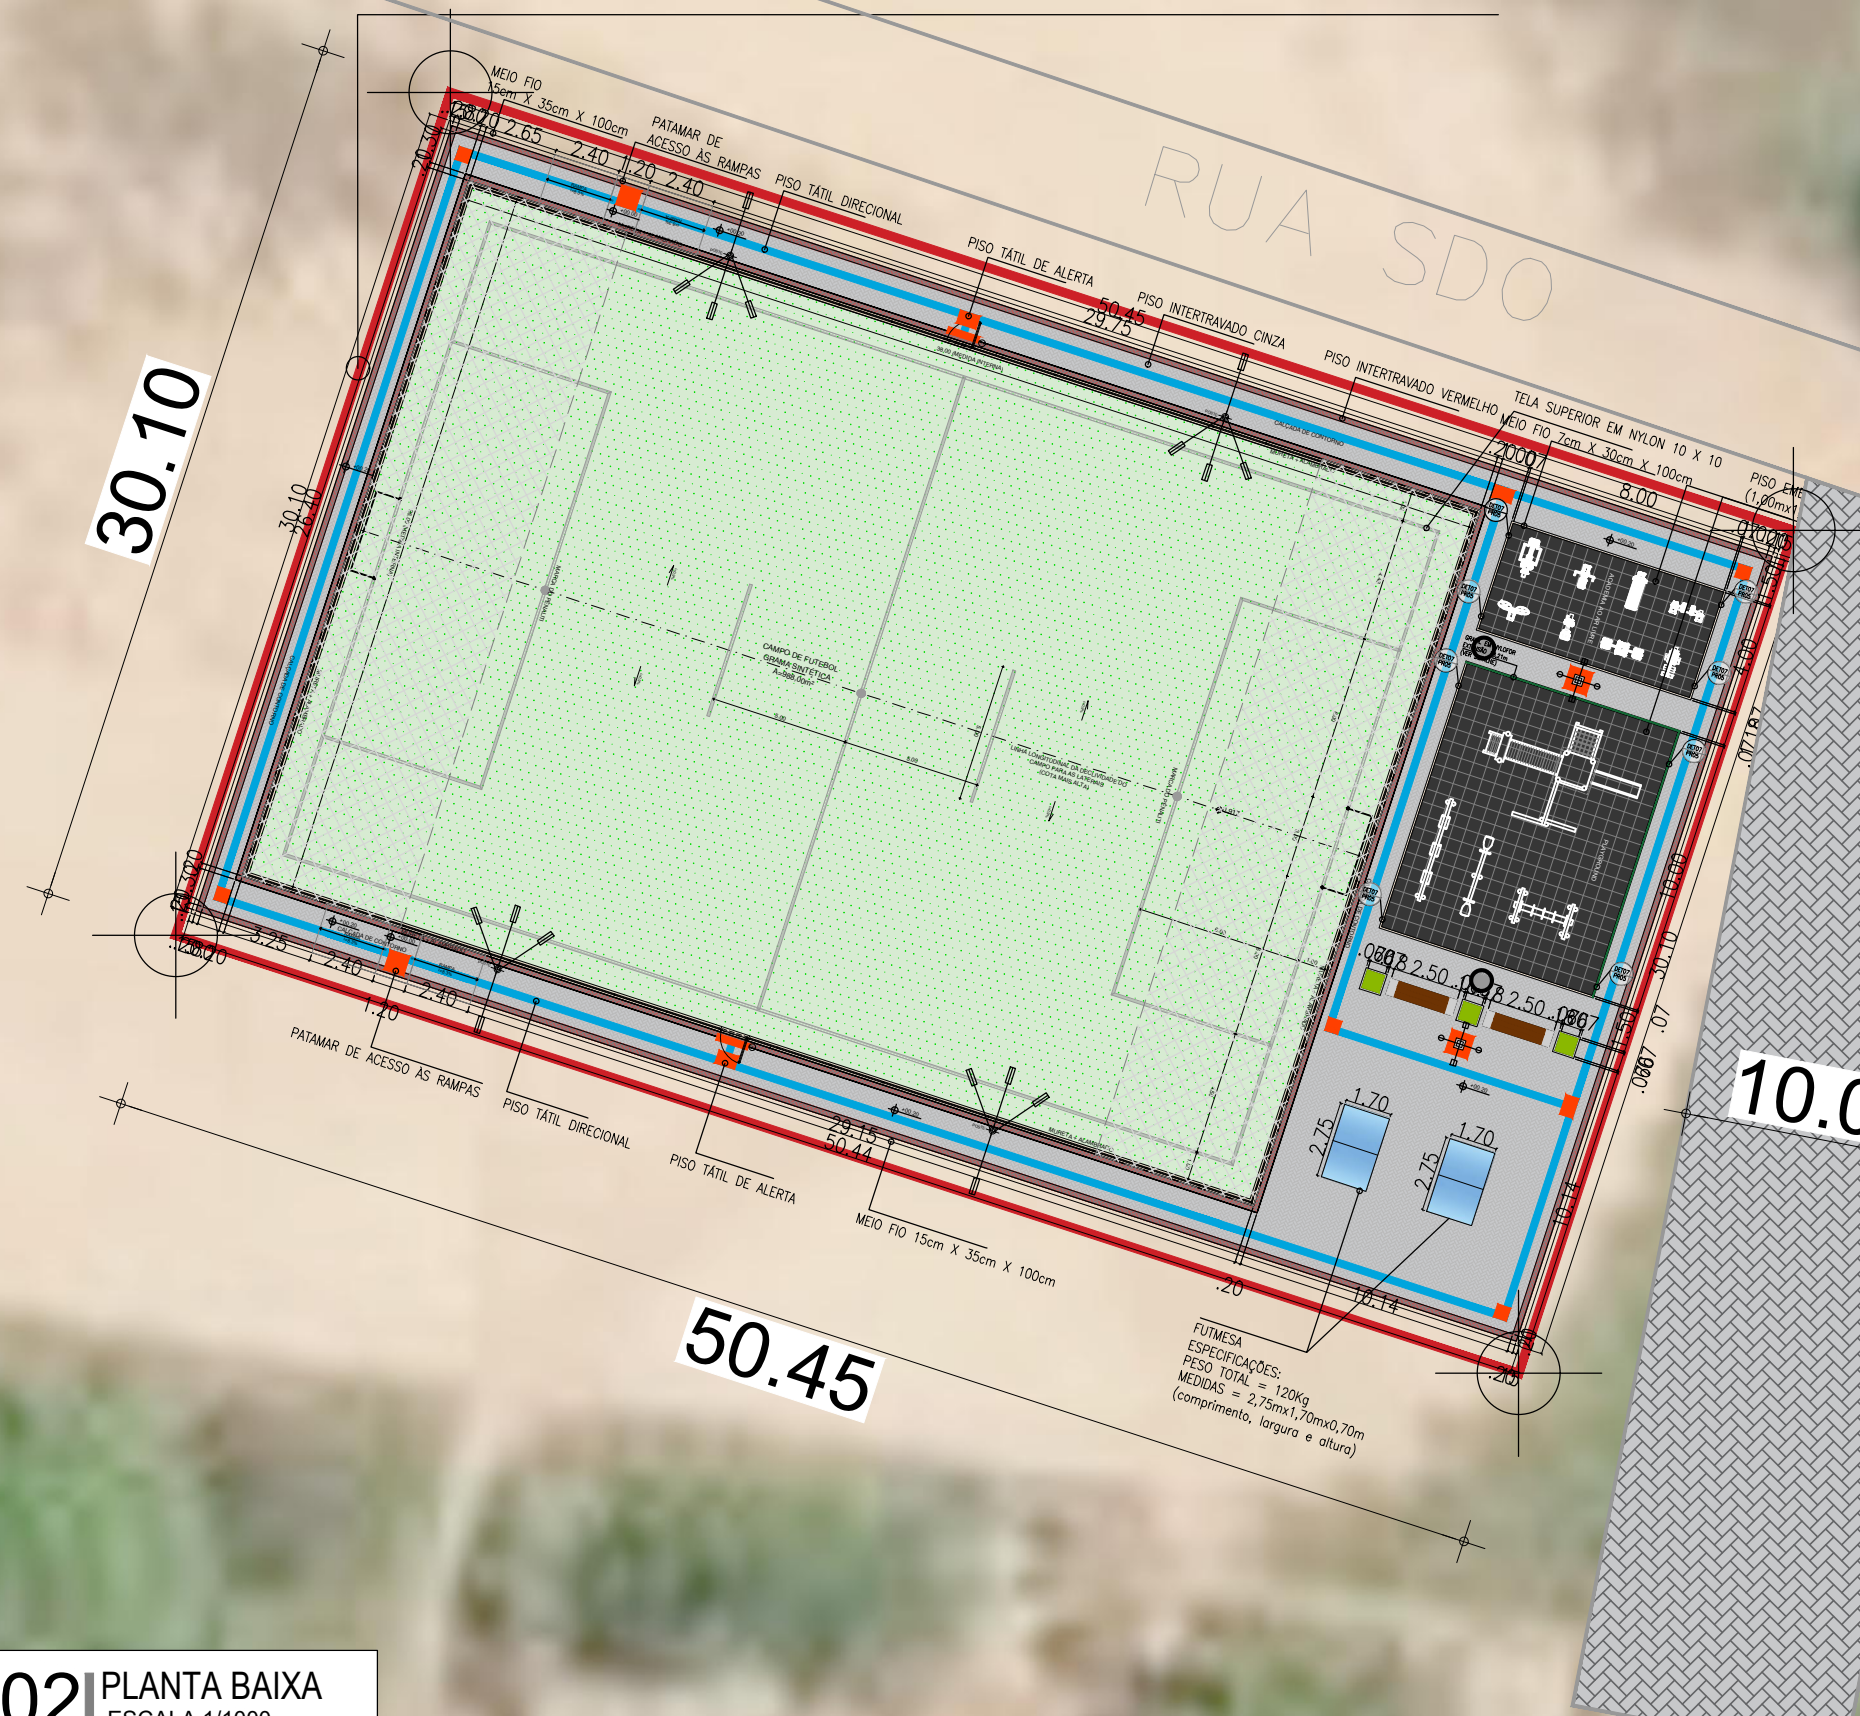

TERRENO PEDRA REDONDA 1.518,55 m²

02 PLANTA BAIXA
ESCALA 1/1000

01 PLANTA DE LOCALIZAÇÃO
SEM ESCALA

FUTURA
RUA SDO

LEGENDA:

- DELIMITAÇÃO DA ÁREA
- VIAS
- - - CONSTRUÇÕES ENTORNO
- X- CERCA ARAME
- ⊕ VÉRTICES

 PREFEITURA DO ARACATI AS PESSOAS EM PRIMEIRO LUGAR	PROJETO: ARENINHA PADRÃO EM PEDRA REDONDA	ASSUNTO: PLANTA BAIXA	PRANCHA: 1/4	
	RESPONSÁVEL: FILIPE OLIVEIRA	DESENHO: VICTOR SOUSA		PLANTA LOCALIZAÇÃO
	SECRETARIA: SEINFRA	LOCAL: PEDRA REDONDA, ARACATI-CE		DATA: OUT 2023